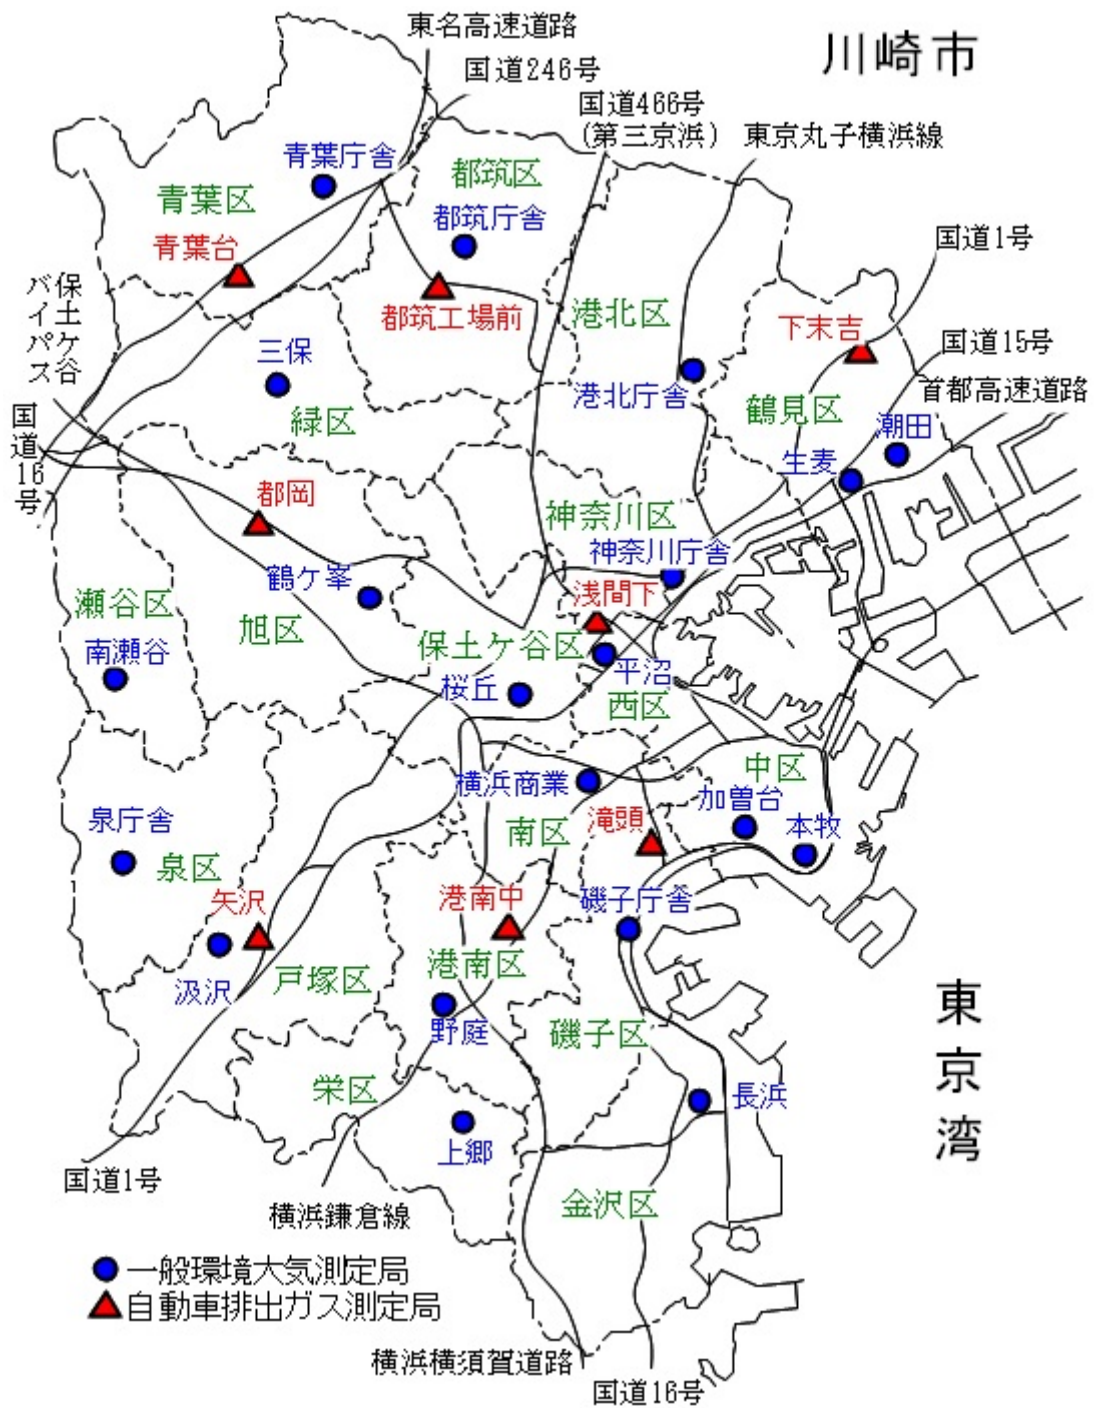

<一般環境大気測定局一覧>

測定局名	略称
鶴見区潮田交流プラザ	潮田
鶴見区生麦小学校	神奈川
港北区総合庁舎	港北
磯子区総合庁舎	磯子
保土ヶ谷区桜丘高校	桜丘
西区平沼小学校	平沼
金沢区長浜	長浜
鶴見区生麦小学校	生麦
中区本牧	本牧
戸塚区汲沢小学校	汲沢
旭区鶴ヶ峯小学校	鶴ヶ峯
瀬谷区南瀬谷小学校	南瀬谷
南区横浜商業高校	Y校
栄区上郷小学校	上郷
緑区三保小学校	三保
青葉区総合庁舎	青葉
都筑区総合庁舎	都筑
泉区総合庁舎	泉

図 横浜市内における常時監視測定局一覧