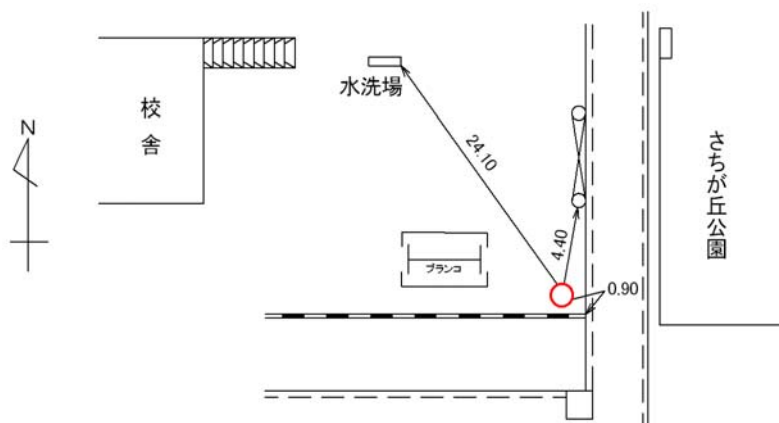

| | | | |
|---------|----------------|----|---------------|
| 標識番号 | A-21 | | |
| 所在地 | 旭区善部町 101 | | |
| 敷地所有者 | 三輪幼稚園 | 地目 | 宅地 |
| 標識種類 | 標石・ 金属標 | 埋設 | 地上・ 地中 |
| 隣接点との距離 | | | |

[詳細図]

[備考]

昭和 49 年 12 月 1 日設置