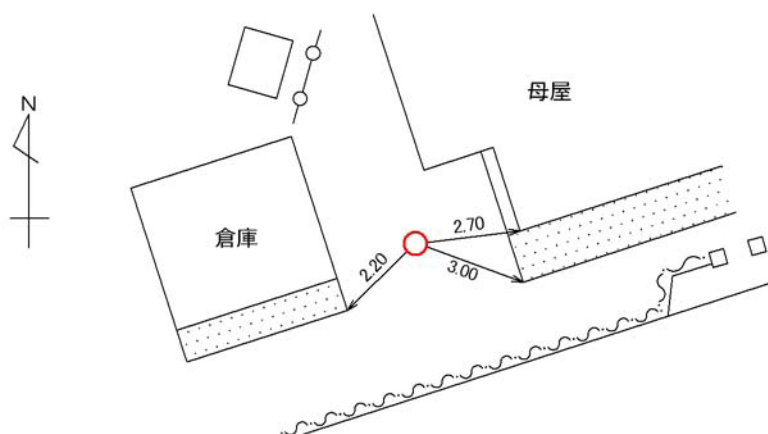

標識番号	A-22		
所在地	旭区善部町12		
敷地所有者		地目	宅地
標識種類	標石・ 金属標	埋設	地上・ 地中
隣接点との距離			

[詳細図]

[備考]

昭和49年12月1日設置