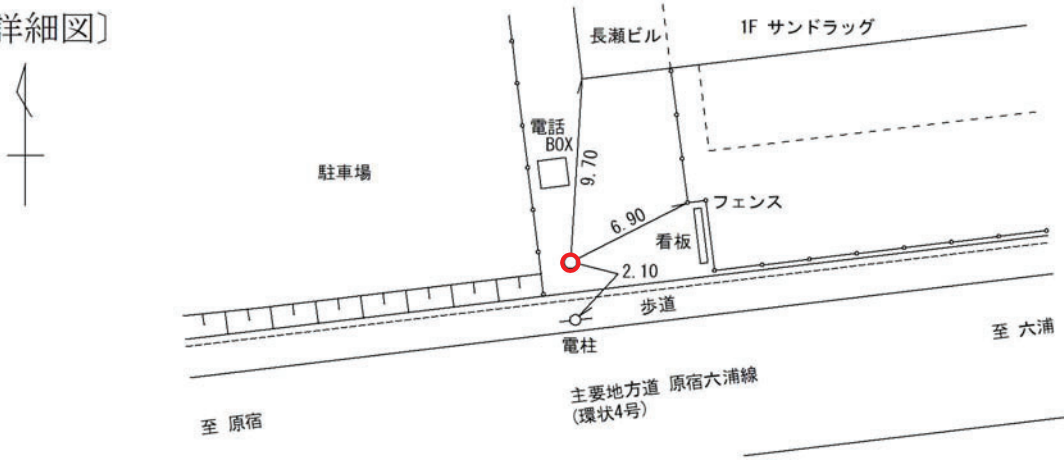

標識番号	T-69		
所在地	栄区上郷町100 (長瀬ビル サンドラッグ)		
敷地所有者		地目	宅地
標識種類	標石・ <b>金属標</b>	埋設	地上・ <b>地中</b>
隣接点との距離	<p style="text-align: center;"> <span style="margin-right: 100px;">T-70</span> <span style="margin-right: 100px;">T-69</span> <span>T-60</span> </p> <p style="text-align: center;"> <span style="margin-right: 100px;">○-----○</span> <span>○-----○</span> </p> <p style="text-align: center;"> <span style="margin-right: 100px;">0.638km</span> <span>0.540km</span> </p>		

[詳細図]

(備考)

昭和 49 年 12 月 1 日 設置