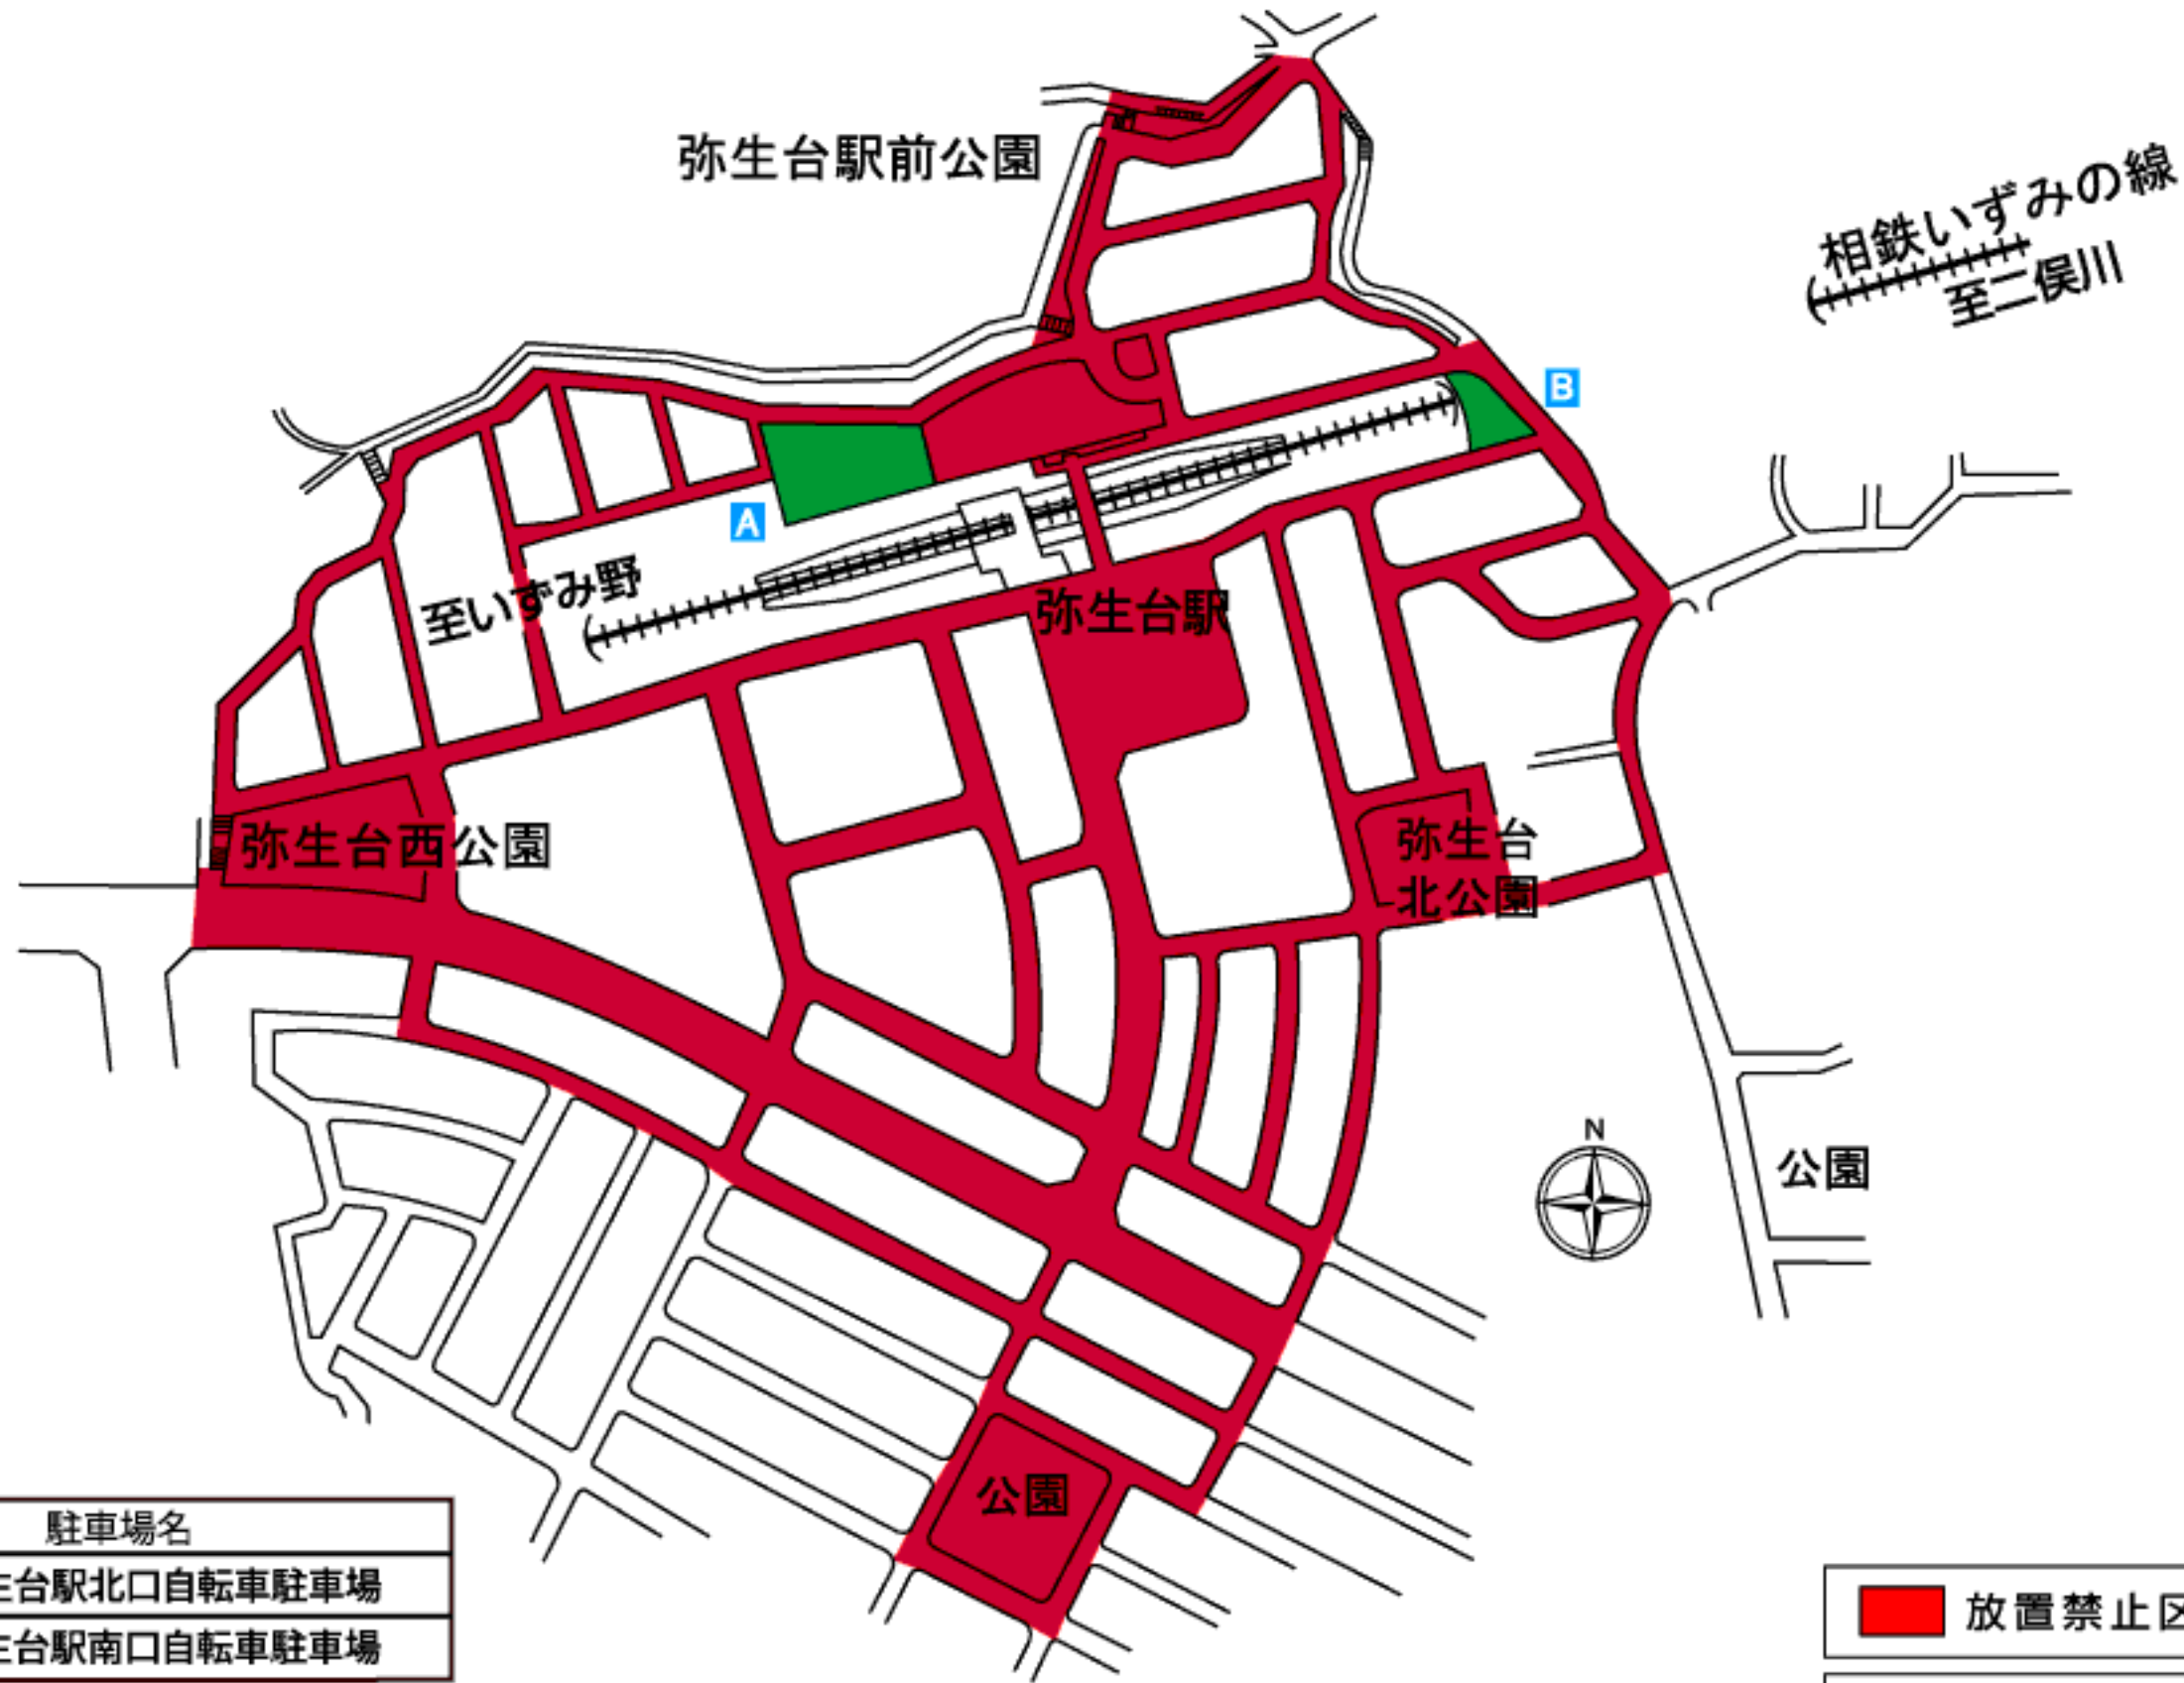

# 弥生台駅周辺

駐車場名	
A	弥生台駅北口自転車駐車場
B	弥生台駅南口自転車駐車場

	放置禁止区域
	自転車駐車場