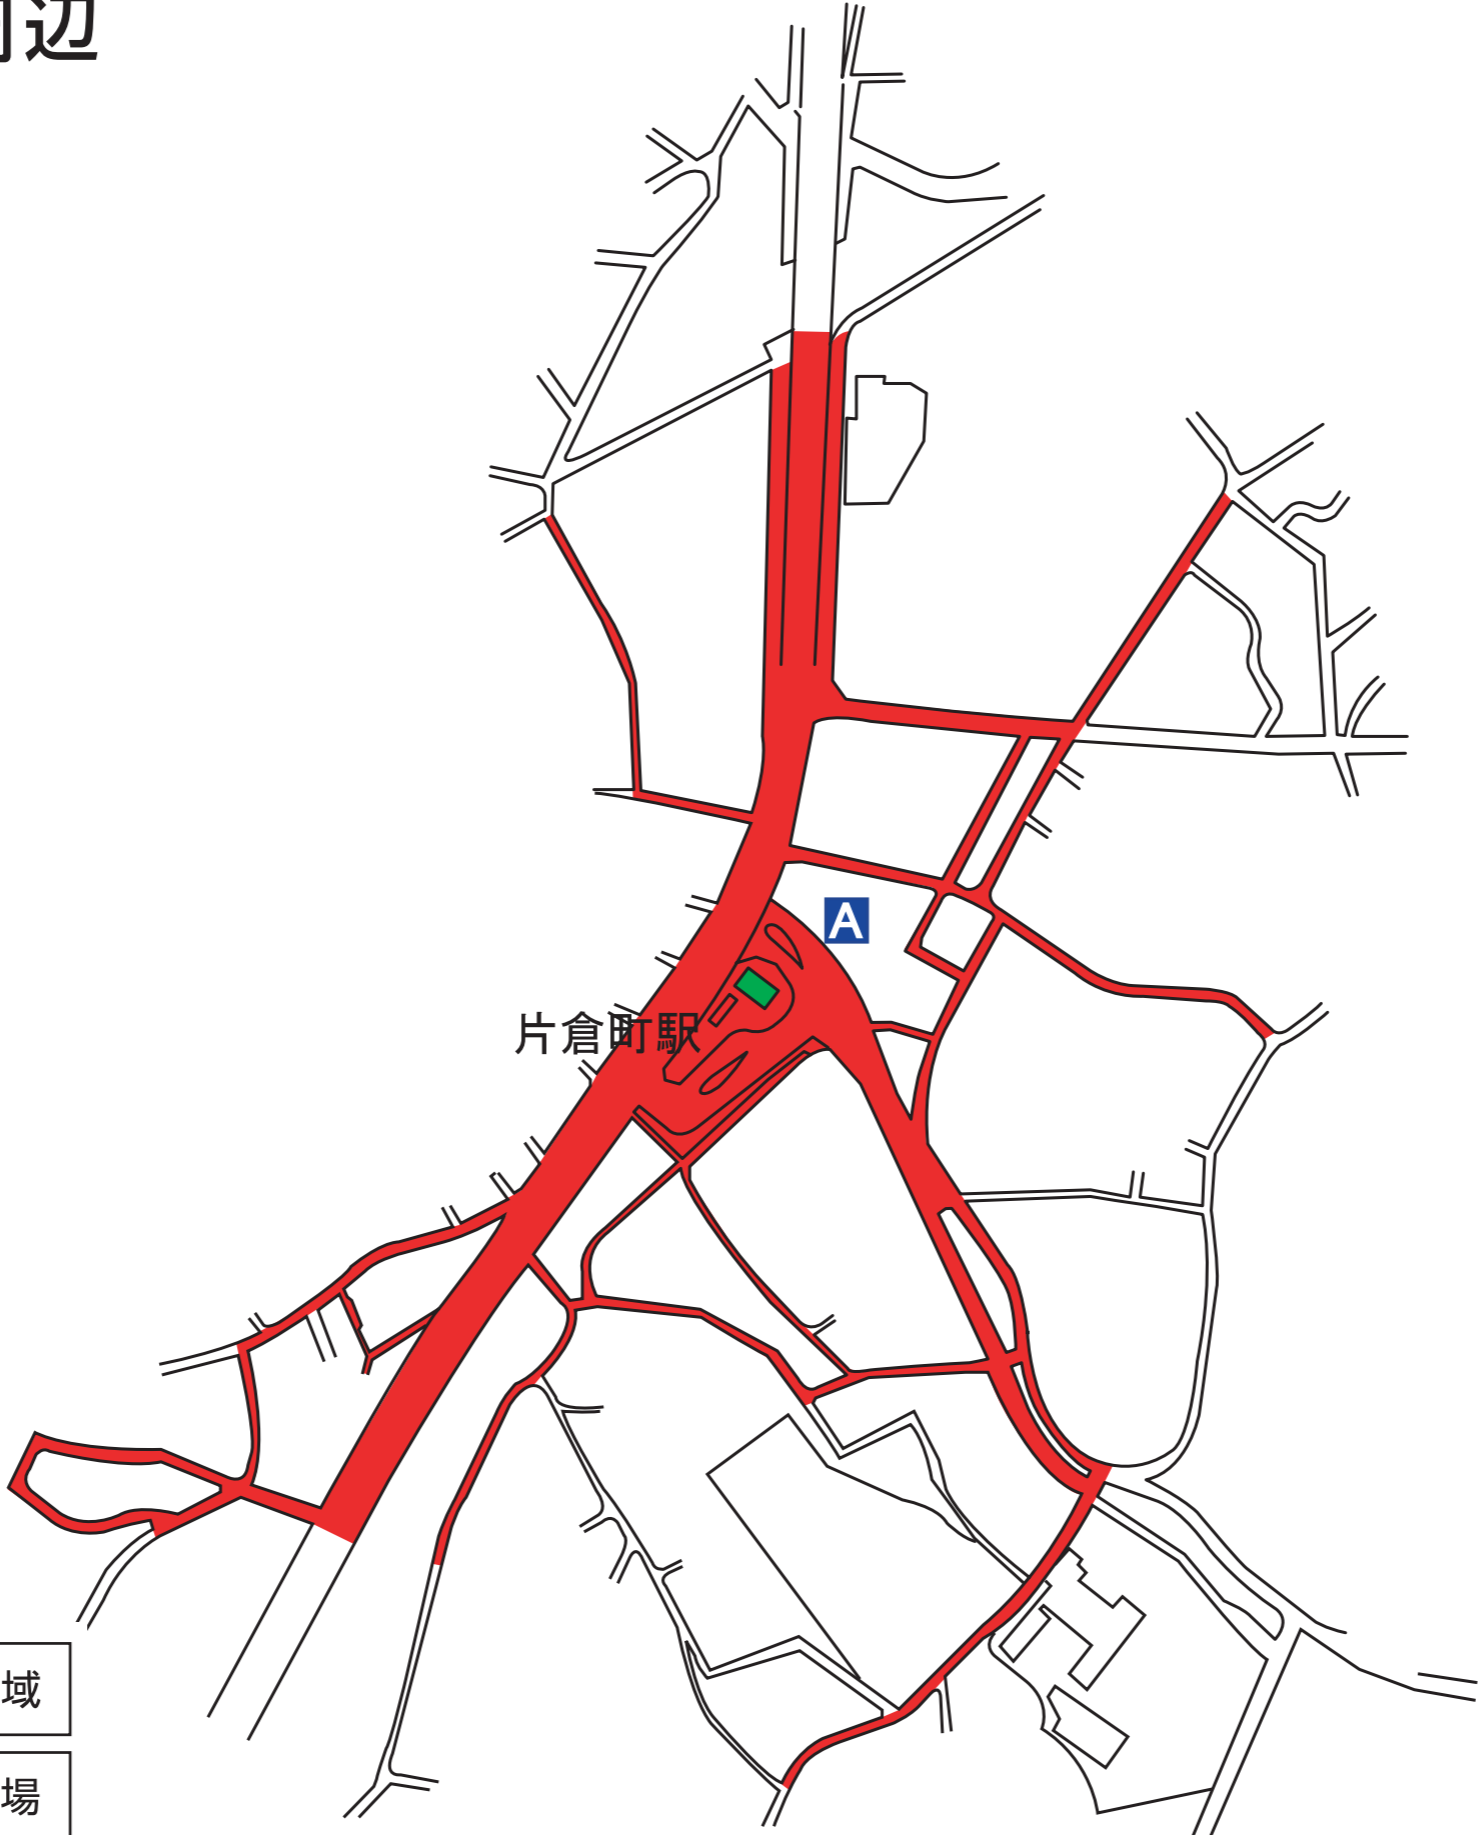

片倉町駅周辺

	放置禁止区域
	自転車駐車場

駐車場名	
A	片倉町駅自転車駐車場