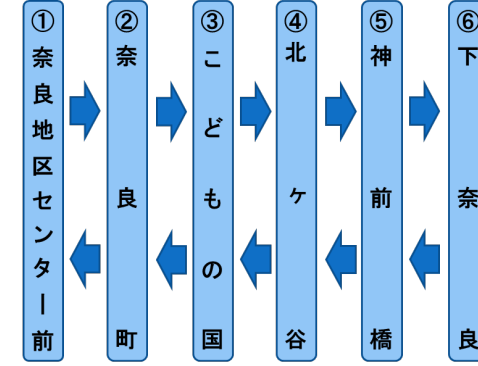

再編前	再編後
約1～4時間間隔 (13便)	約40～60分間隔 (19便)

●再編前後の所要時間（青葉台駅～緑山まで）

再編前	再編後
約28分	約28分+乗継時間 (緑山61系統、7～8時台/17～21時台)
	約40分+乗継時間 (緑山62系統、9～16時台)

※運行時間帯は緑山バス停を基準としています。

●乗継負担を軽減する取組について

- ・日体大がバリアフリー対応の待合施設（トイレ併設・冷暖房完備）を整備します。
- ・日体大にて緑山61・62系統⇄青61系統の乗継利用をされた場合、2回目の乗車時に運賃はかかりません。（乗車から90分以内に乗継、同一ICカード1名様のご利用に限る。）

●日体大待合施設イメージ

●運行予定車両 (ノンステップ車両)

使用車両が変更になります
定員35名（内座席12名）

★ 緑山61・62系統（現青56系統）の停留所について（※こどもの国駅周辺のみ記載）

緑山61系統は、奈良地区センター前、奈良町、こどもの国、北ヶ谷、神前橋、下奈良の順番で停車します。

緑山62系統は、奈良地区センター前の次はこどもの国駅、下奈良に停車します。
なお、運行経路にある既存の神奈中バス停留所「島」、「センター前」、「市ノ久保」には停車しませんのでご注意ください。（※）

※【東急バスの見解】 停車することにより、乗客対応の時間を要するため、減便が必要となり、結果として利用者の減少、赤字幅の拡大、最終的には路線の維持が困難となる恐れがあります。再編後の利用状況の推移を把握の上、今後の課題とします。

★ 連節バスの乗降について

【乗降方法】 前扉から乗車し、中扉・後扉から降車していただきます。

※青葉台駅もしくは日体大（起点）からの乗車は、係員がいる場合、係員の案内により3扉から乗車が可能となります。（中扉・後扉は交通系ICカードのみ対応）