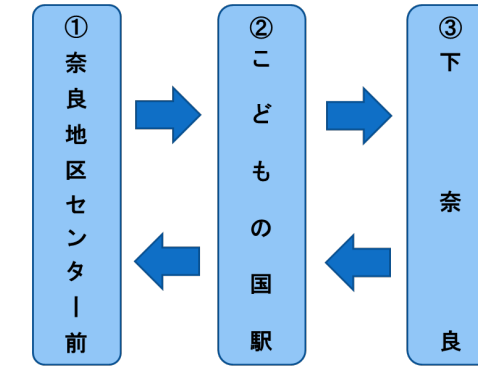

再編前	再編後
約1～4時間間隔 (13便)	約40～60分間隔 (19便)

●再編前後の所要時間（青葉台駅～緑山まで）

再編前	再編後
約28分	約28分+乗継時間 (緑山61系統、7～8時台/17～21時台)
	約40分+乗継時間 (緑山62系統、9～16時台)

※運行時間帯は緑山バス停を基準としています。

●乗継負担を軽減する取組について

- ・日体大がバリアフリー対応の待合施設（トイレ併設・冷暖房完備）を整備します。
- ・日体大にて緑山61・62系統⇄青61系統の乗継利用をされた場合、2回目の乗車時に運賃はかかりません。（乗車から90分以内に乗継、同一ICカード1名様のご利用に限る。）

●日体大待合施設イメージ

●運行予定車両 (ノンステップ車両)

使用車両が変更になります
定員35名（内座席12名）

★ 緑山61・62系統（現青56系統）の停留所について（※こどもの国駅周辺のみ記載）

緑山61系統は、奈良地区センター前、奈良町、こどもの国、北ヶ谷、神前橋、下奈良の順番で停車します。

緑山62系統は、奈良地区センター前の次はこどもの国駅、下奈良に停車します。
なお、運行経路にある既存の神奈中バス停留所「島」、「センター前」、「市ノ久保」には停車しませんのでご注意ください。（※）

※【東急バスの見解】 停車することにより、乗客対応の時間を要するため、減便が必要となり、結果として利用者の減少、赤字幅の拡大、最終的には路線の維持が困難となる恐れがあります。再編後の利用状況の推移を把握の上、今後の課題とします。

★ 連節バスの乗降について

【乗降方法】 前扉から乗車し、中扉・後扉から降車していただきます。

※青葉台駅もしくは日体大（起点）からの乗車は、係員がいる場合、係員の案内により3扉から乗車が可能となります。（中扉・後扉は交通系ICカードのみ対応）