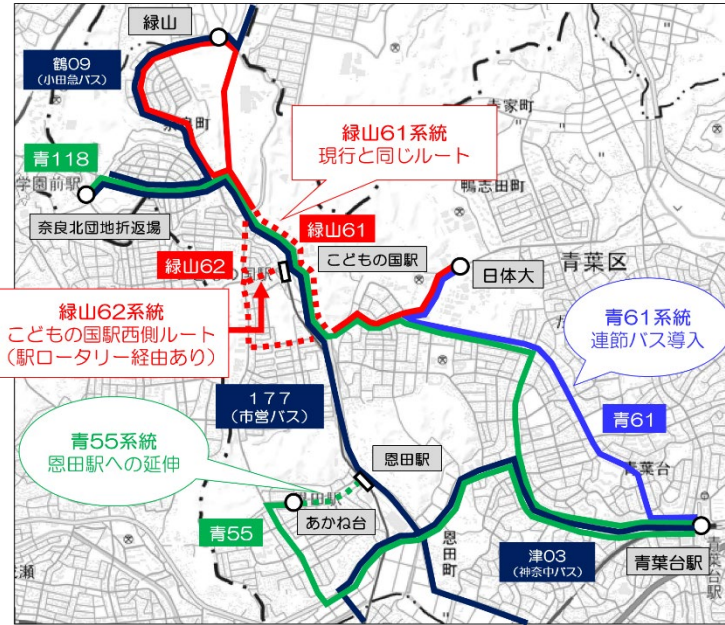

青葉区北西部におけるバス路線の再編案が確定しました（令和6年4月1日より運行開始）

令和6年2月
横浜市都市整備局都市交通課

★ 路線再編の概要

※青55系統及び青118系統は、運行本数を維持します。

① 青61系統へ連節バスを導入します
連節バスを導入し、輸送力を確保しつつ利便性を損なわない範囲で運行便数を減らすことで、バス事業者の経営資源を生み出します。

●「青葉台駅⇄日体大」の運行間隔（目安）

	取組前	取組後
朝	4～5分間隔	5～7分間隔
昼	4～7分間隔	5～8分間隔
夜	5～8分間隔	5～9分間隔

※早朝・深夜時間帯は除く

● 連節バス

定員112名（内座席38名）

② 青56系統は緑山61・62系統として乗継を伴う路線の維持・増便をします

- ・起点を青葉台駅から日体大に変更し、運行を効率化します。
- ・日体大での乗継を伴いますが、**増便し、運行間隔を約40～60分間隔**にします。
- ・運行ルートを変更し、**こどもの国駅や商業施設へのアクセス性向上**を図ります。

●再編前後の運行間隔（目安）

再編前	再編後
約1～4時間間隔 (13便)	約40～60分間隔 (19便)

●再編前後の所要時間（青葉台駅～緑山まで）

再編前	再編後
約28分	約28分+乗継時間 (緑山61系統、7～8時台/17～21時台)
	約40分+乗継時間 (緑山62系統、9～16時台)

※運行時間帯は緑山バス停を基準としています。

●乗継負担を軽減する取組について

- ・日体大がバリアフリー対応の待合施設（トイレ併設・冷暖房完備）を整備します。
- ・日体大にて緑山61・62系統⇄青61系統の乗継利用をされた場合、2回目の乗車時に運賃はかかりません。（乗車から90分以内に乗継、同一ICカード1名様のご利用に限る。）

※【東急バスの見解】 停車することにより、乗客対応の時間を要するため、減便が必要となり、結果として利用者の減少、赤字幅の拡大、最終的には路線の維持が困難となる恐れがあります。再編後の利用状況の推移を把握の上、今後の課題とします。

★ 連節バスの乗降について

【乗降方法】 前扉から乗車し、中扉・後扉から降車していただきます。

※青葉台駅もしくは日体大（起点）からの乗車は、係員がいる場合、係員の案内により3扉から乗車が可能となります。（中扉・後扉は交通系ICカードのみ対応）