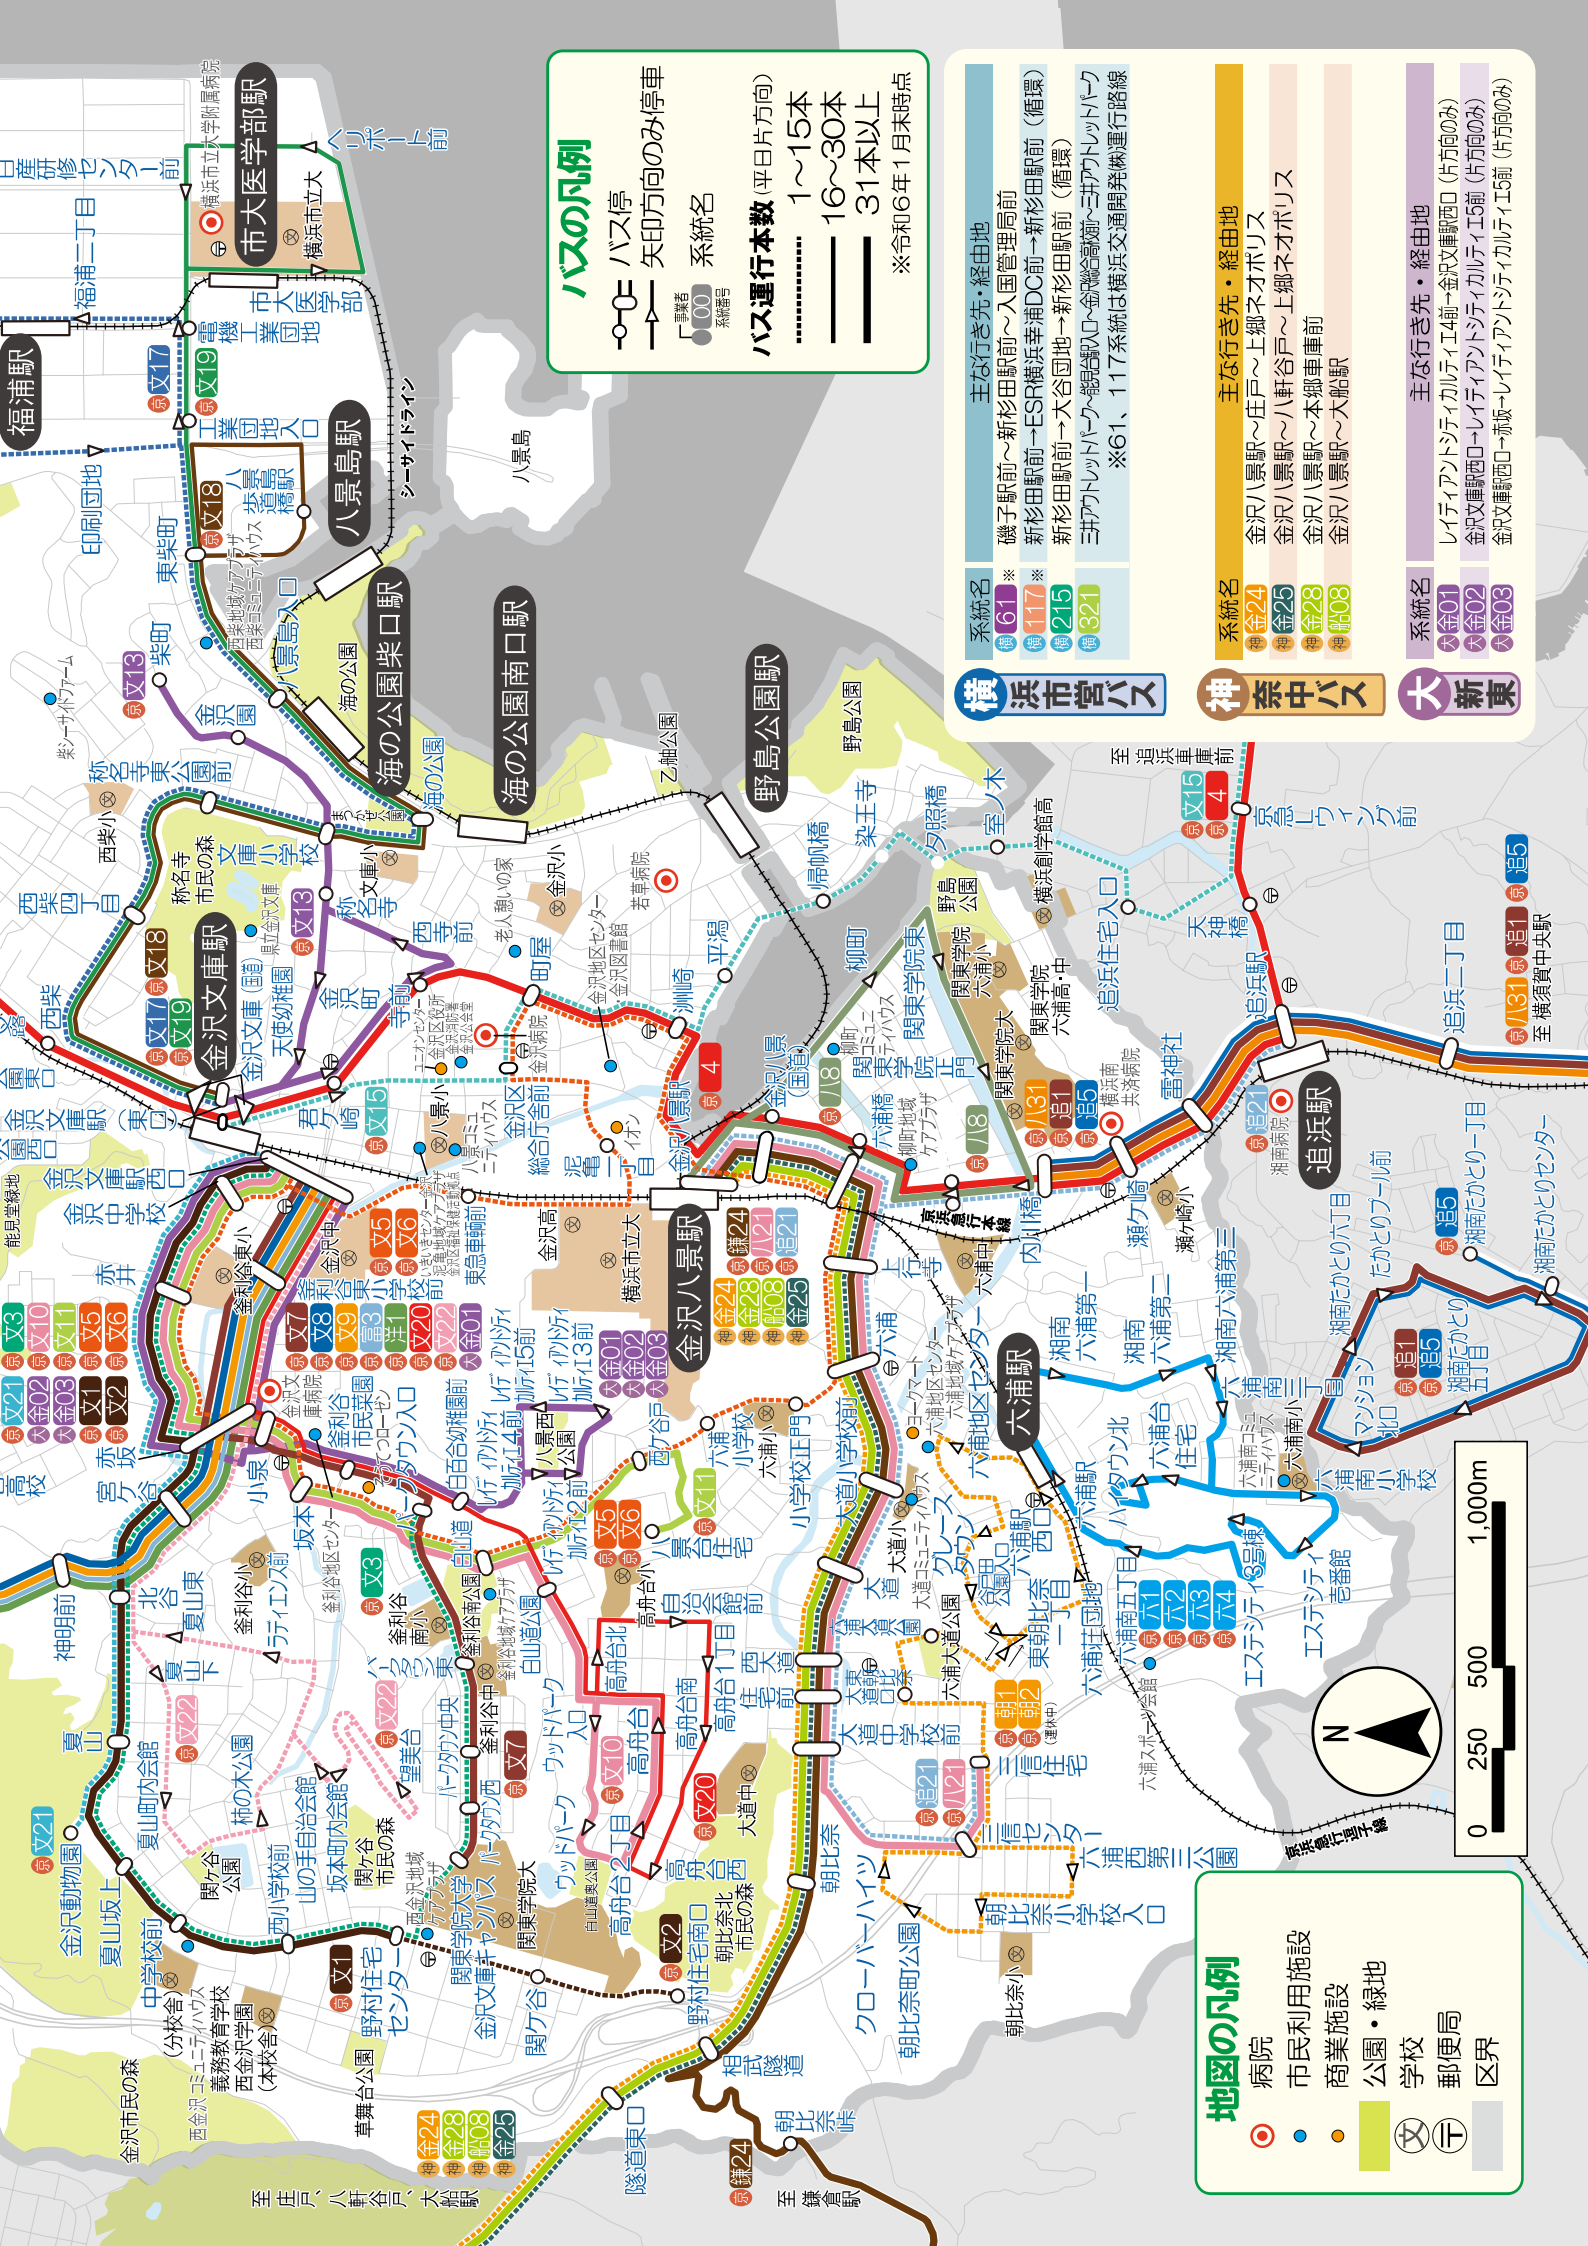

のりば	運行会社	系統	行き先
⑦	京急	4	磯子駅 ※始発のみ
		文13	柴町
		文15	追浜車庫前 (夕照橋経由)
		文17	金沢工業団地循環 (金属団地回り)
		文18	八景島駅歩道橋
		文19	市大医学部循環

のりば	運行会社	系統	行き先
A	京急	4	磯子駅
		文17	金沢工業団地循環 (金属団地回り)
		文18	八景島駅歩道橋
		文19	市大医学部循環
		4	追浜車庫前 (追浜駅経由)
B	京急	文13	柴町
		文15	追浜車庫前 (夕照橋経由)

# 金沢区バスマップ

系統名	主な行き先・経由地
京 4	磯子駅～追浜駅～追浜車庫前
京 洋1	金沢文庫駅西口～水取沢～洋光台駅前
京 洋2	洋光台駅前～上中里町～水取沢
京 洋2	能見台センター～磯子台団地～洋光台駅前
京 110	横濱駅東口～杉田平和町
京 追1	内川橋～湘南たかとり六丁目～内川橋 (循環)
京 追5	内川橋～湘南たかとり一丁目～湘南たかとり六丁目～内川橋 (循環)
京 追21	追浜駅～内川橋～金沢八景駅～三信住宅
京 鎌24	金沢八景駅～鎌倉駅東口
京 富1	京急富岡駅～横濱水取沢高校
京 富2	京急富岡駅～能見台車庫前
京 富3	京急富岡駅～金沢文庫駅西口
京 富5	京急富岡駅～富岡9期ニュータウン
京 富6	京急富岡駅～富岡9期ニュータウン～京急富岡駅 (循環)
京 能1	能見台駅～横濱水取沢高校
京 能2	能見台駅～金沢台高校
京 能3	能見台駅→磯子台団地→能見台駅 (循環)
京 能5	能見台駅→片吹公園西口→能見台駅 (循環)
京 能51	能見台駅→片吹公園西口 (片方向のみ)
京 能52	片吹自治会館→能見台駅 (片方向のみ)
京 118	金沢八景駅～関東学院正門～金沢八景駅 (循環)
京 1121	金沢八景駅～三信住宅
京 1131	内川橋～安浦二丁目
京 文1	金沢文庫駅西口～野村住宅センター
京 文2	金沢文庫駅西口～野村住宅南口
京 文3	金沢文庫駅西口～パークタウン入口 (片方向のみ)
京 文5	金沢文庫駅西口～小泉～白山道→六浦→金沢文庫駅西口 (循環)
京 文6	金沢文庫駅西口～六浦～白山道→小泉→金沢文庫駅西口 (循環)
京 文7	金沢文庫駅西口～関東学院大学金沢文庫キャンパス
京 文8	金沢文庫駅西口～能見台車庫前
京 文9	金沢文庫駅西口～横濱水取沢高校
京 文10	金沢文庫駅西口→ウッドパーク入口→高台台→金沢文庫駅西口 (循環)
京 文11	金沢文庫駅西口～八景台住宅
京 文13	金沢文庫駅～柴町
京 文15	金沢文庫駅～夕照橋～追浜車庫前
京 文17	金沢文庫駅～金属団地→金沢文庫駅 (循環)
京 文18	金沢文庫駅～八景島駅歩道橋
京 文19	金沢文庫駅～市大医学部～金沢文庫駅 (循環)
京 文20	金沢文庫駅西口→自治会館前→高台台→金沢文庫駅西口 (循環)
京 文21	金沢文庫駅西口～金沢動物園 (土・休日のみ、高行)
京 文22	金沢文庫駅西口→望台→金沢文庫駅西口 (循環)
京 六1	六浦駅→六浦台住宅→六浦駅 (循環)
京 六2	六浦駅→エステシティ3号棟 (片方向のみ)
京 六3	六浦台住宅→六浦駅 (片方向のみ)
京 六4	六浦駅→エステシティ番館→六浦南五丁目
京 朝1	三信住宅→六浦駅西口→三信住宅 (循環)
京 朝2	三信住宅→六浦駅西口→三信住宅～クロウパークハイツ (運休中)

## 京急バス