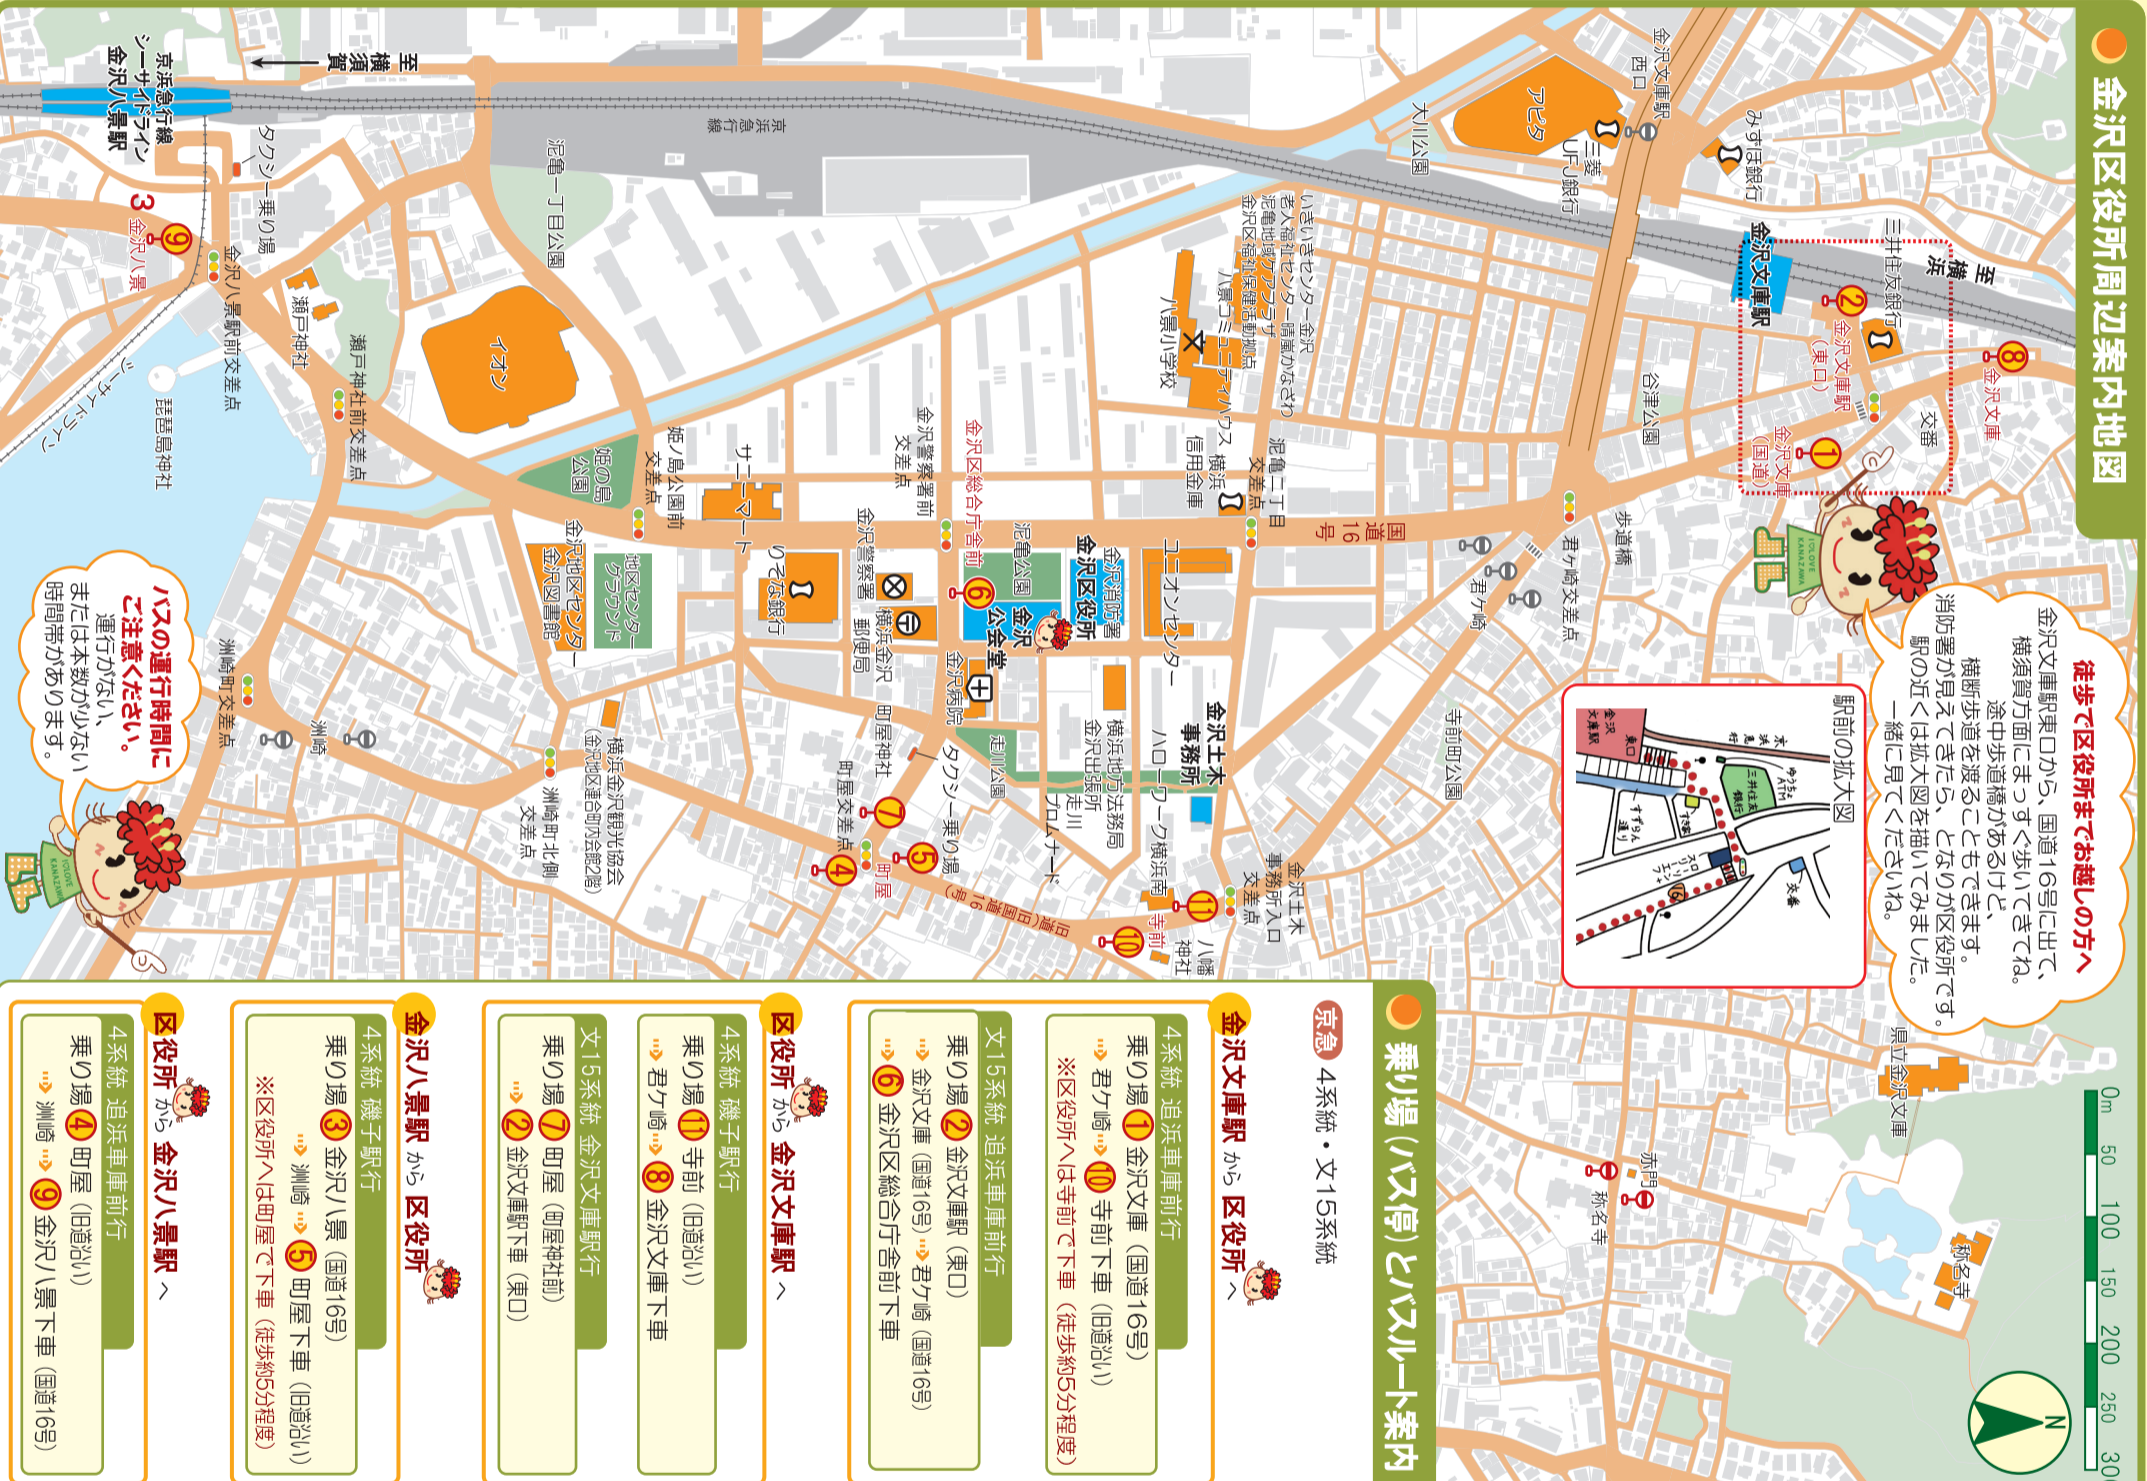

# 金沢区バスマップ

金沢区  
幸せお届け大使  
ぼたんちゃん

## ● バスを上手に使うための「おすすめ」

私たちのまちには、神奈中バスや京急バスなど、色々なバスが走っています。

そのため、バスでも行くことができる一方で、「どのバスに乗ったらよいのか？」わかりにくいこともあります。

神奈川県バス協会のホームページでは、乗るバス停と降りるバス停を選ぶと、利用できるバス路線が検索できます。

一度、ホームページで、近くのバス停からどこまで行けるのか、調べてみるのも面白いかもしれません。

## ● 金沢区役所周辺案内地図

**徒歩で区役所までお越しの方へ**  
金沢文庫駅東口から、国道16号に出て、横須賀方面にまっすぐ歩いてきてね。途中歩道橋があるけど、横断歩道を渡ることもできます。消防署が見えてきたら、とむりか区役所です。駅の近くは拡大図を描いてみました。一緒に見てくださいな。

**バスの運行時間にご注意ください。**  
運行が近い、または本数が少ない時間帯があります。

## ● 乗り場（バス停）とバスルート案内

京急 4系統・文15系統