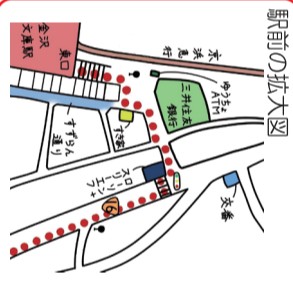

# 金沢区バスマップ

金沢区  
幸せお届け大使  
ぼたんちゃん

## ● 金沢区役所周辺案内地図

**徒歩で区役所までお越しの方へ**  
金沢文庫駅東口から、国道16号に出て、横須賀方面にまっすぐ歩いてきてね。途中歩道橋があるけど、横断歩道を渡ることもできます。消防署が見えてきたら、とむりか区役所です。駅の近くは拡大図を描いてみました。一緒に見てくださいな。

**バスの運行時間にご注意ください。**  
運行が近い、または本数が少ない時間帯があります。

## ● 乗り場（バス停）とバスルート案内

京急 4系統・文15系統

# 金沢区バスマップ