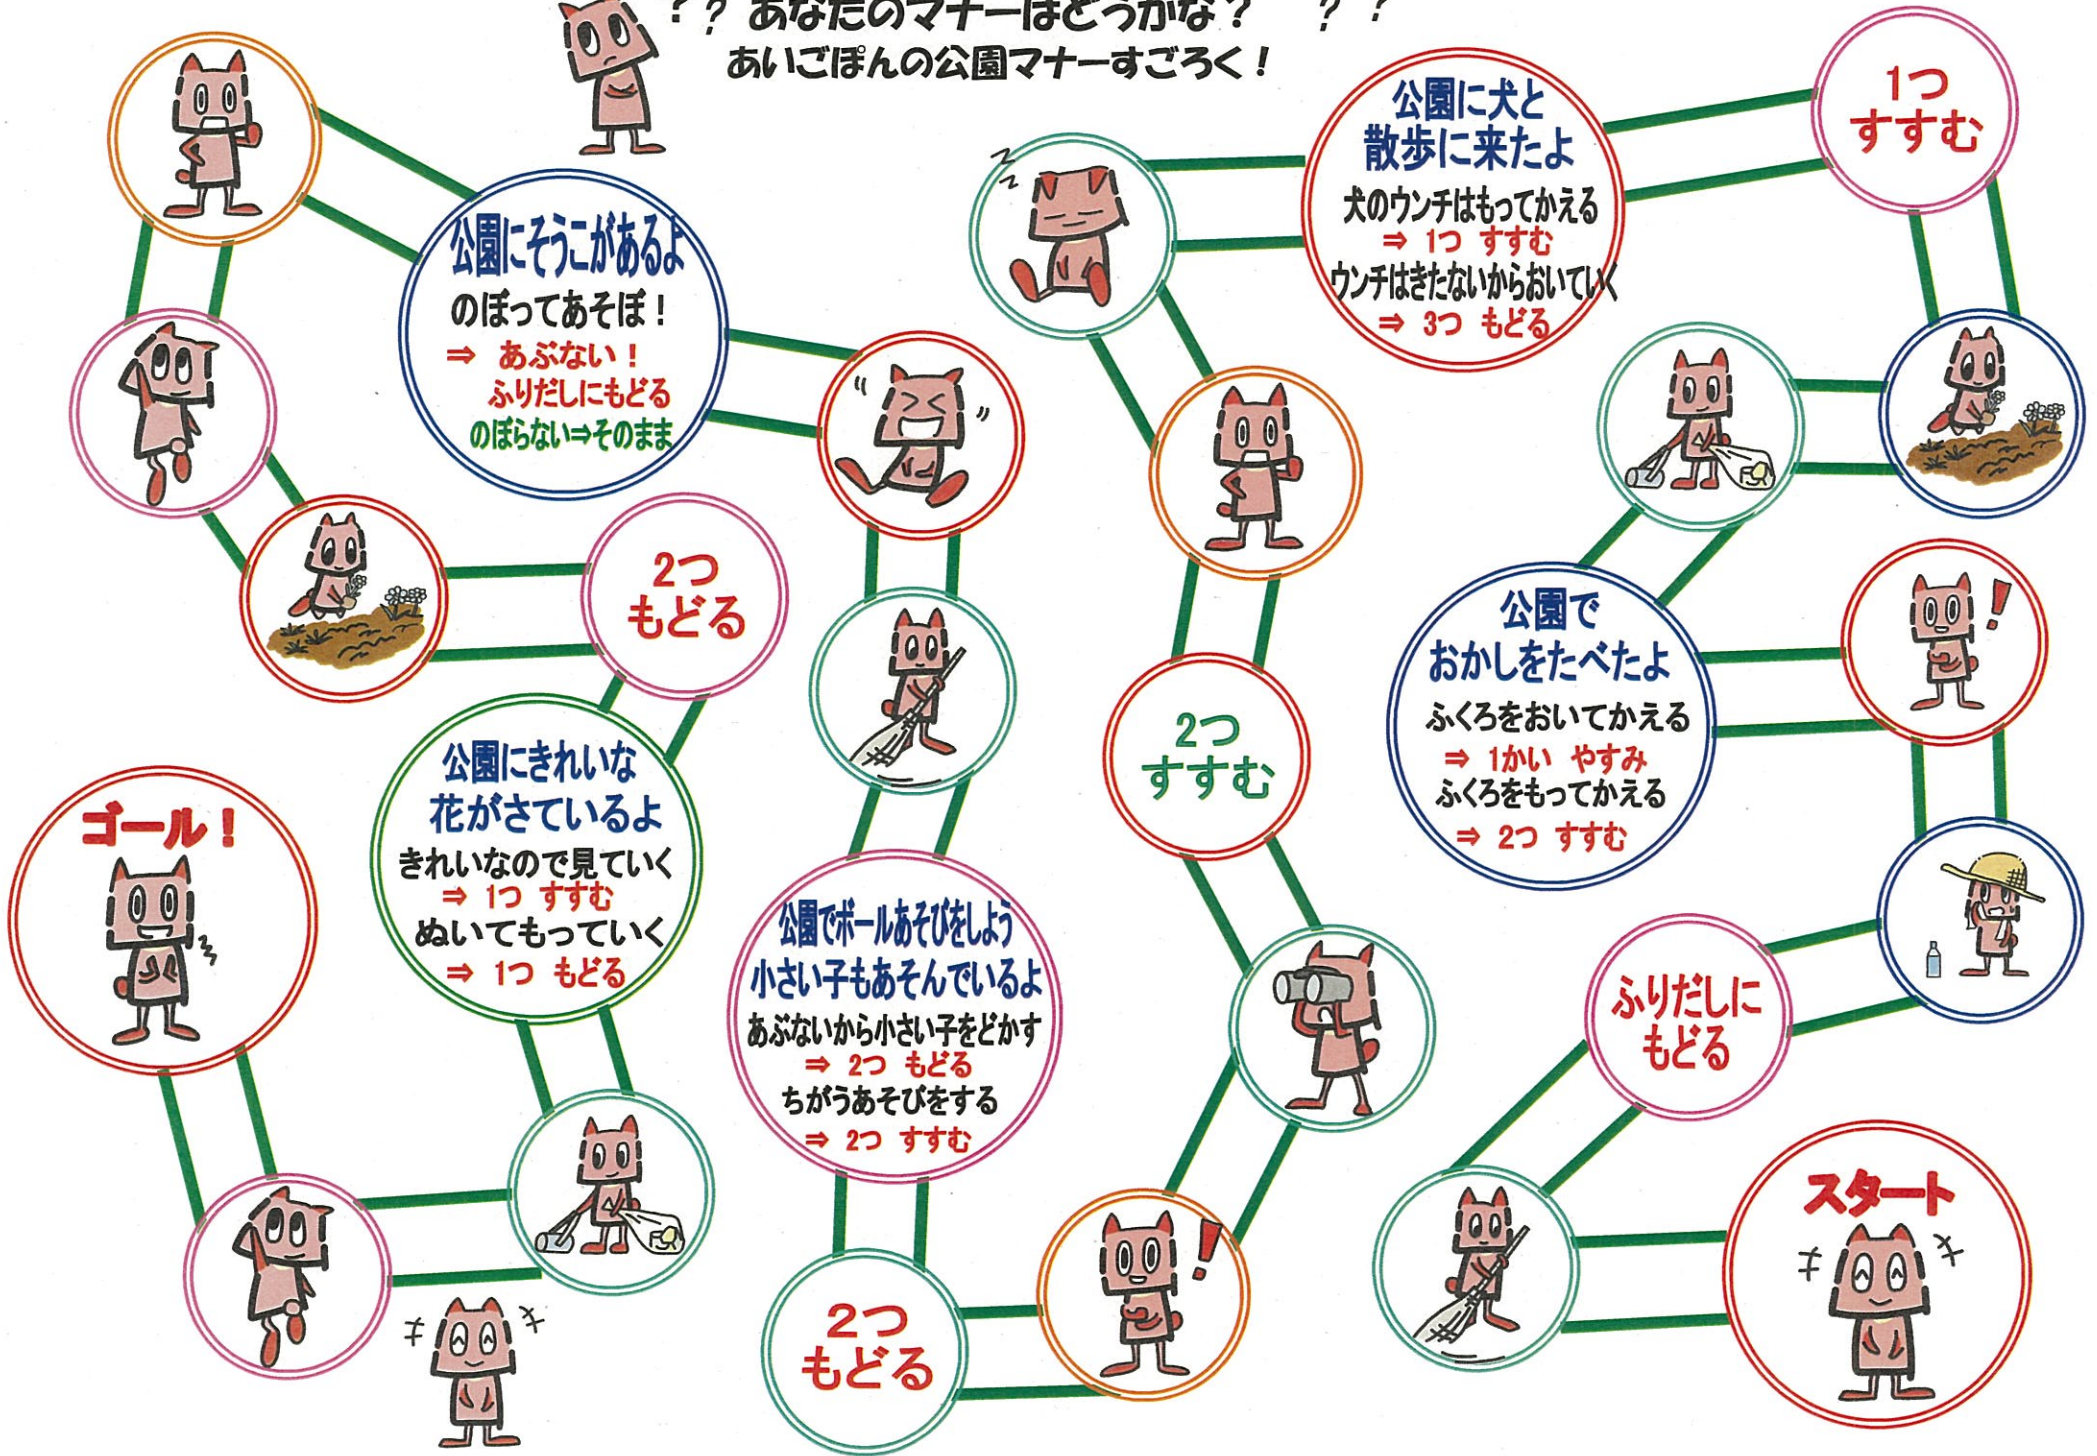

?? あなたのマナーはどうか? ??
 あいごほんの公園マナーすごろく!

サイコロとこま

切取って下のようなサイコロ・こまを作ってね。

サイコロ

こま

たにおり

山おり

たにおり