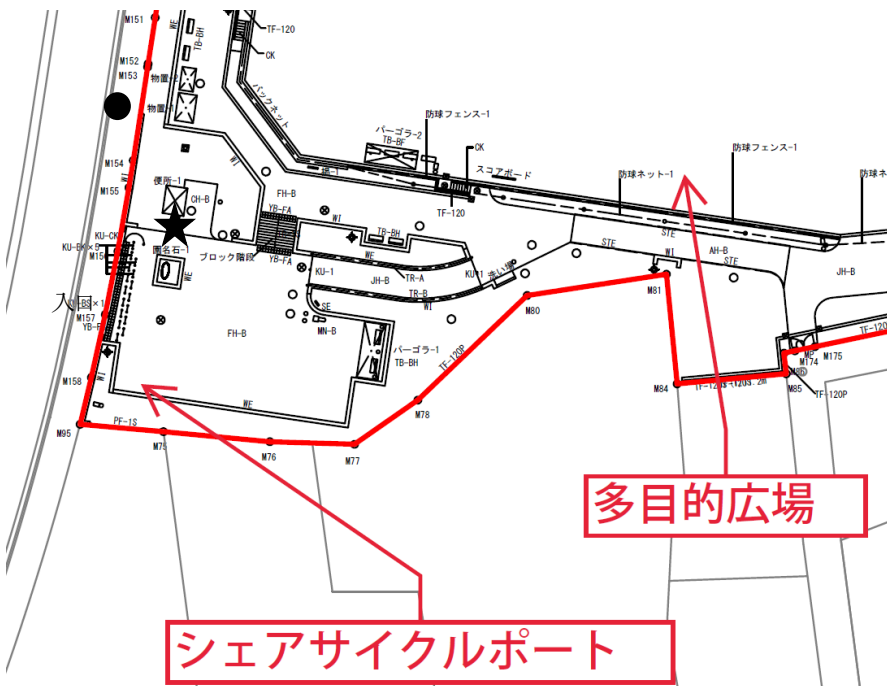

物件調書 片倉うさぎ山公園

位置図

拡大図

凡例

- ★ 飲料自動販売機
- 電柱
- ☒ トイレ

設置予定位置は舗装なし。
電柱まで10m程度。