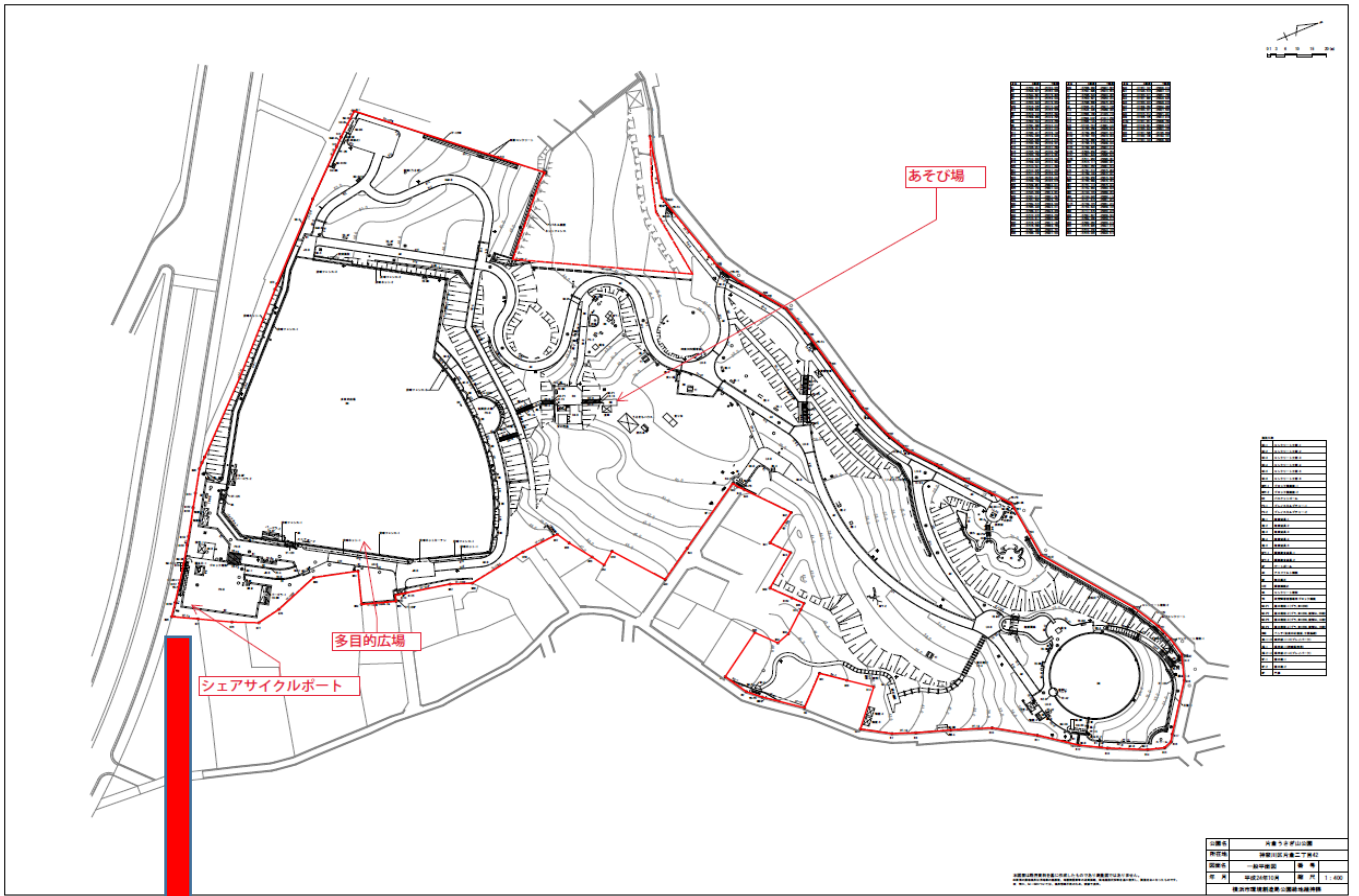

物件調書 片倉うさぎ山公園

位置図

拡大図

凡例

- ★ 飲料自動販売機
- 電柱
- ☒ トイレ

設置予定位置は舗装なし。
電柱まで10m程度。