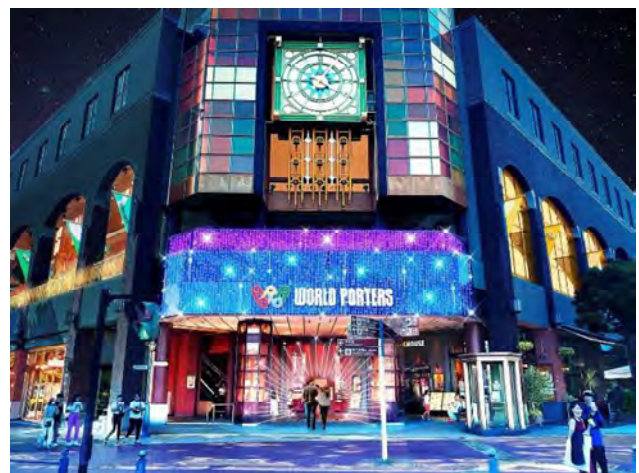

## ■横浜ワールドポーターズ クリスマスイルミネーション

- ・期 間：2022年11月3日（木・祝）～2023年1月29日（日）
- ・時 間：16：30～24：00 ※初日はクリスマスツリー点灯式後
- ・演 出：30分ごと、約5分間
- ・内 容：今年も横浜ワールドポーターズの冬の風物詩である「FANTASTIC CHRISTMAS イルミネーション」を開催。東西4カ所にある各ゲートおよびデッキストリートでは、ブルーを基調としたLED約18万球を使用して“星・星座”をデザインコンセプトにイルミネーションを展開。今年はシンボリックなクリスマスツリーを2階広場に設置、ツリー含め5カ所で光と音の演出を予定しており、みなとみらい新港地区を煌びやかに神秘的に彩ります。

### <光と音のイルミネーション演出箇所（一例）>

#### 屋外 汽車道側ゲート（正面入口）

星座占いからインスピレーションを得たデザインで、ワールドポーターズロゴ周辺の円や直線は「繋がり」を表現している。中心の円部分はゲージが溜まる仕様になっており、溜まると音に合わせて周りの星々が光輝く演出が始まる。

#### 屋外 観覧車側ゲート

宇宙に広がる星座をイメージ。演出時にはパープルの光の帯が両サイドに向かって移動し、それぞれの星座や周囲の星々が音に合わせて動く。