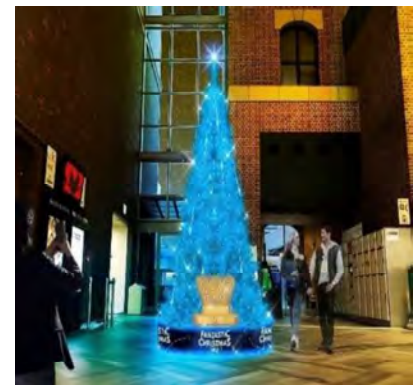

<クリスマスツリー オーナメント>

リサイクル素材であるダンボールを利用し、モチーフである星座をデザイン。

10分ごとにはじまるライティングショーでは音に合わせて色とりどりに光輝く。SDGsを意識したレインボーカラーも展開される。

高さ5mのメインクリスマスツリー。10分ごとに音と光のショーを開催。