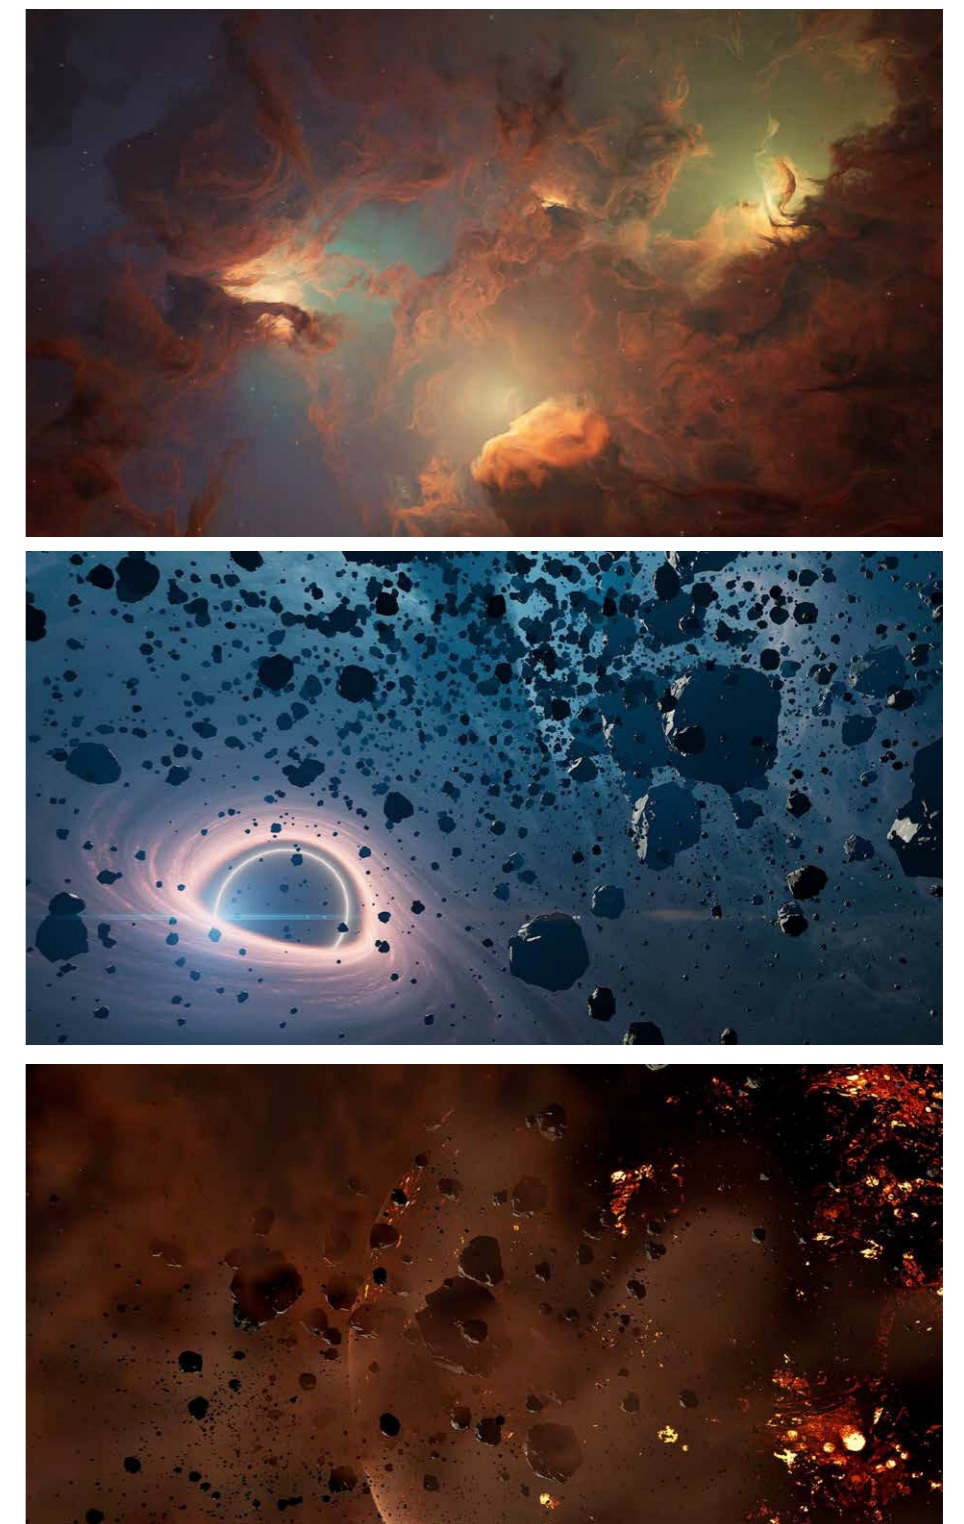

Star Tree

Contents

OverView

イメージパース

位置図

外観

プロジェクション箇所

投影時間

星、星座、宇宙

Star Signs

Space Info.

Galaxy

クジラ、海の生きもの

Whale

Dolphin

Glowing Fish