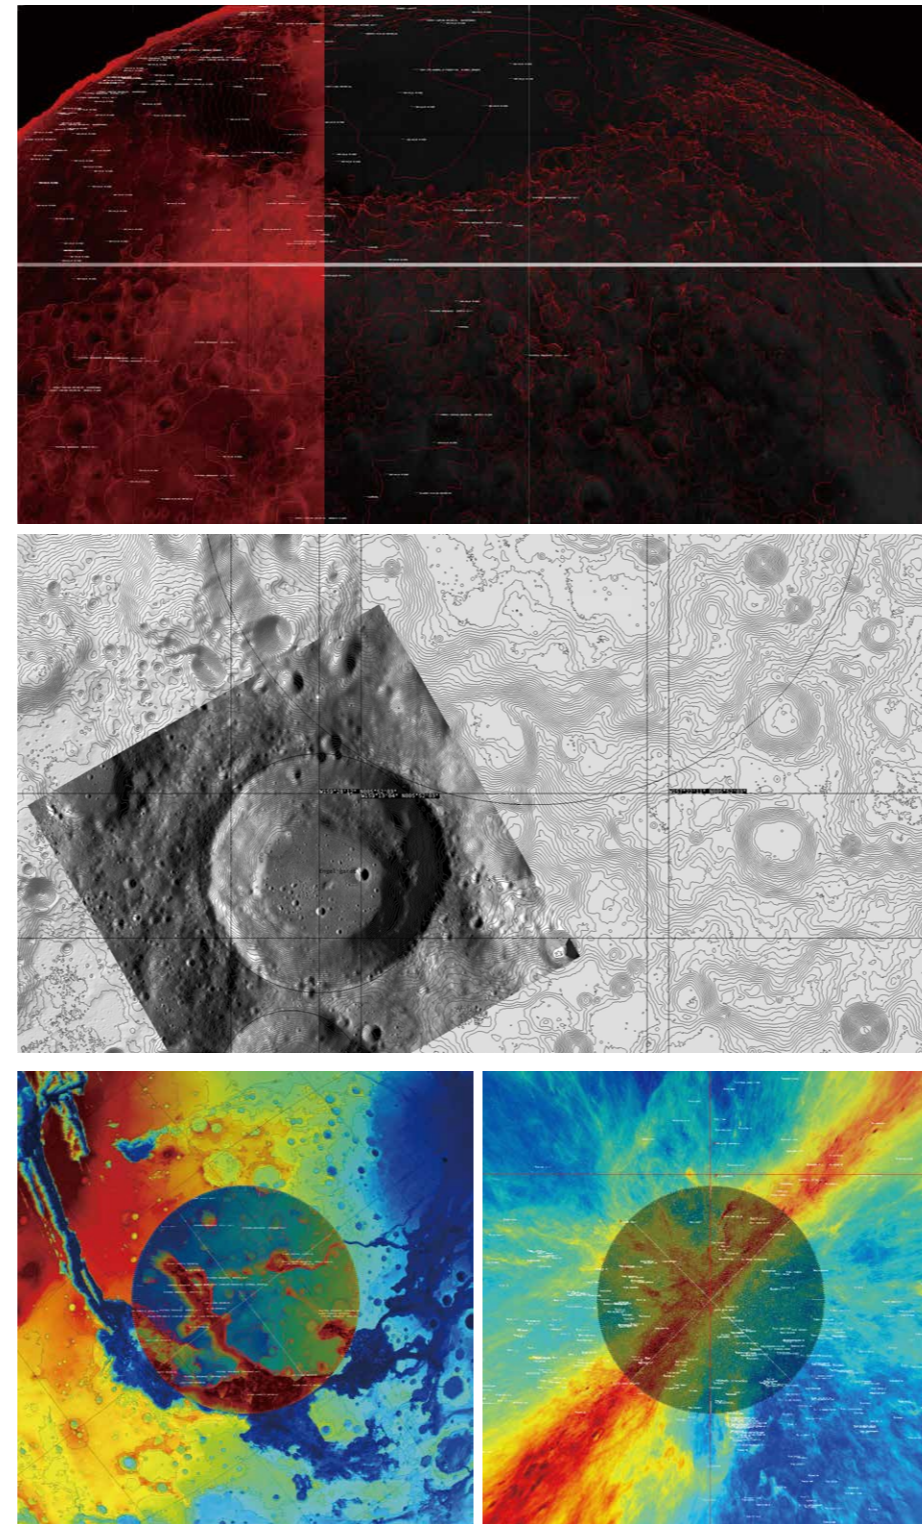

Star Tree

Contents

OverView

イメージパース

位置図

外観

プロジェクション箇所

投影時間

形式

その他の演出

床面+ツリー

17:00～21:05 (基本的に連続して投影)

インタラクティブ+ムービー

サウンド

床面

17:00～21:05 (基本的に連続して投影)

インタラクティブ+ムービー

サウンド、フルカラーライト、レーザー

モーショングラフィックス

Uzu

Shock Wave

Corlor Tiles

Sonar

その他シンプルな図形、
色の表現など

星、星座、宇宙

Star Signs

Space Info.

Galaxy

クジラ、海の生きもの

Whale

Dolphin

Glowing Fish