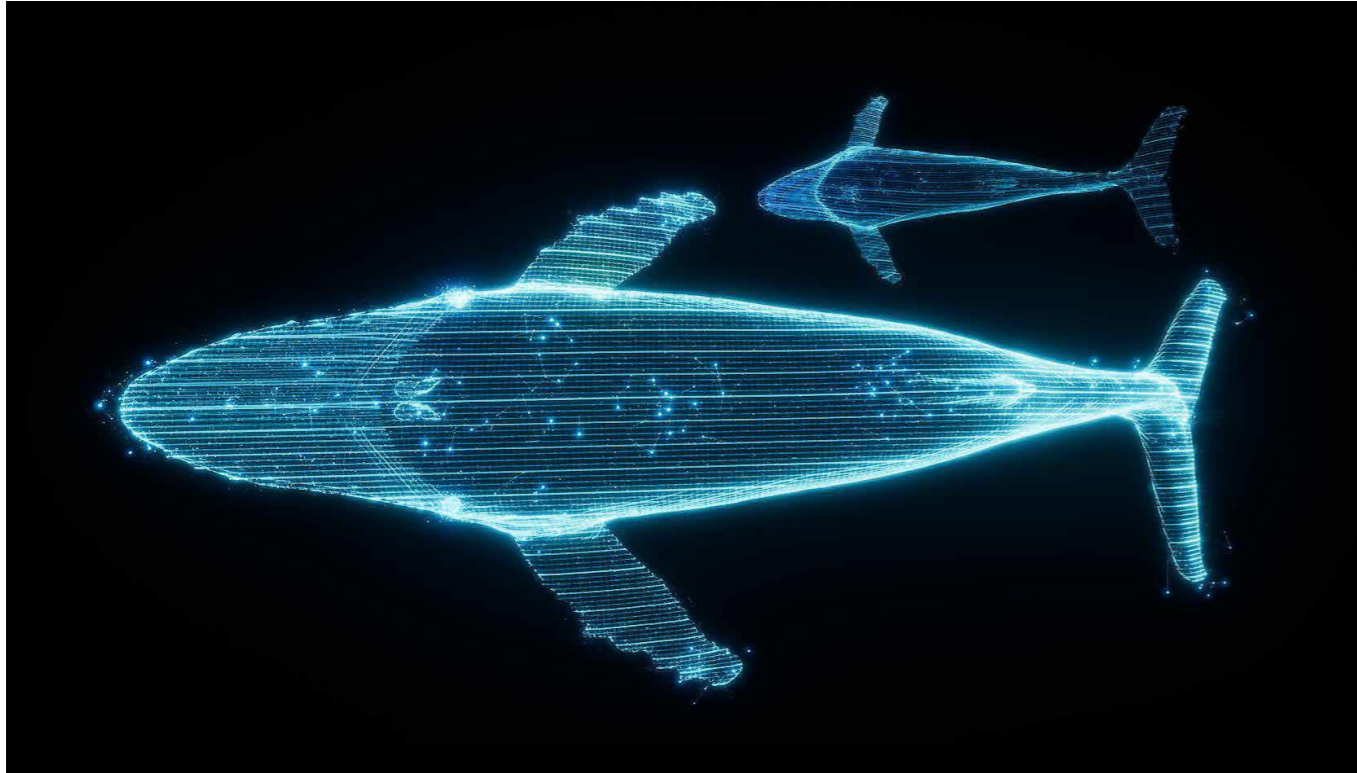

Star Tree

Contents

OverView

イメージパース

位置図

外観

プロジェクション箇所

投影時間

星、星座、宇宙

Star Signs

Space Info.

Galaxy

クジラ、海の生きもの

Whale

Dolphin

Glowing Fish