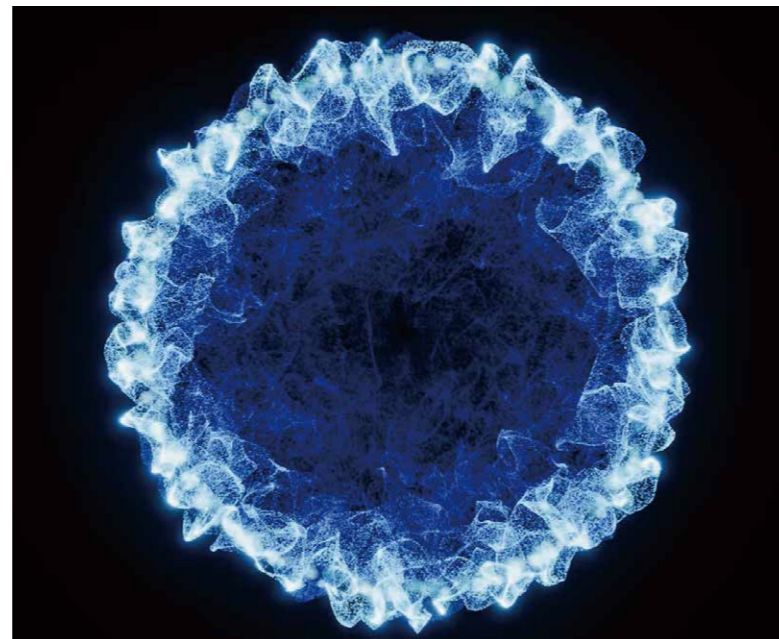

インタラクティブ+ムービー

サウンド、フルカラーライト、レーザー

モーショングラフィックス

Uzu

Shock Wave

Corlor Tiles

Sonar

その他シンプルな図形、
色の表現など

星、星座、宇宙

Star Signs

Space Info.

Galaxy

クジラ、海の生きもの

Whale

Dolphin

Glowing Fish