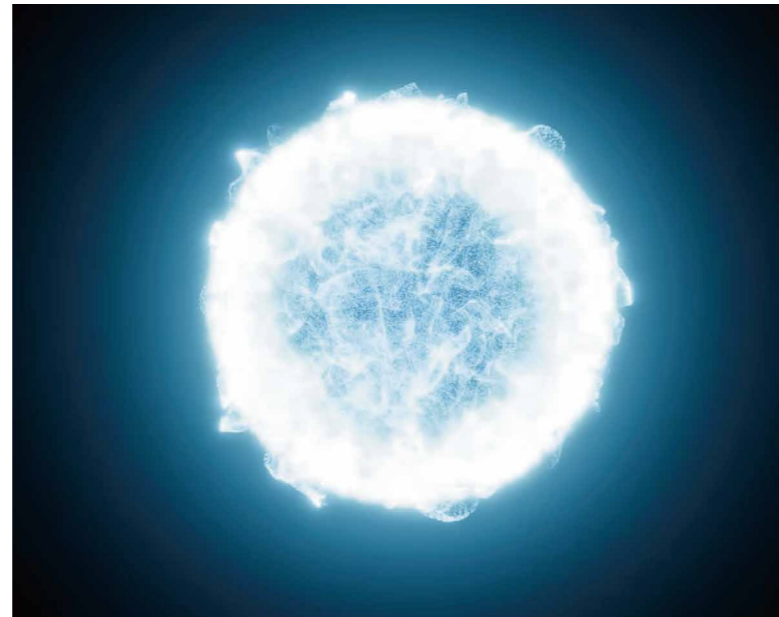

Star Tree

Contents

OverView

イメージパース

位置図

外観

プロジェクション箇所

投影時間

インタラクティブ+ムービー

サウンド、フルカラーライト、レーザー

モーショングラフィックス

Uzu

Shock Wave

Corlor Tiles

Sonar

その他シンプルな図形、
色の表現など

星、星座、宇宙

Star Signs

Space Info.

Galaxy

クジラ、海の生きもの

Whale

Dolphin

Glowing Fish