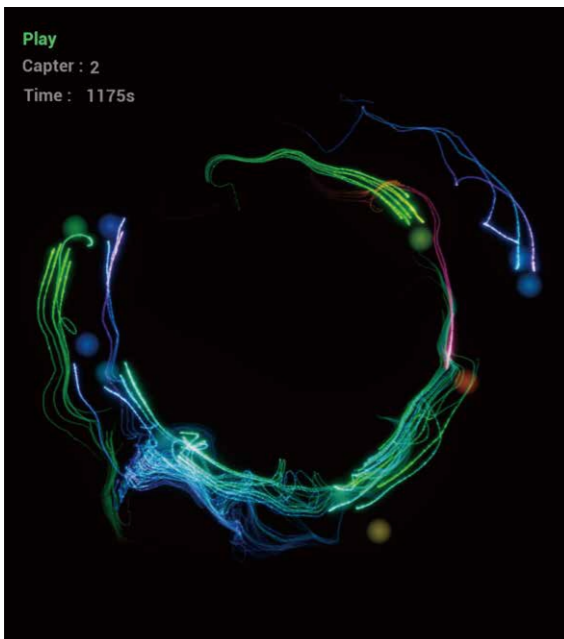

インタラクティブ+ムービー

サウンド、フルカラーライト、レーザー

モーショングラフィックス

Uzu

Shock Wave

Corlor Tiles

Sonar

その他シンプルな図形、
色の表現など

星、星座、宇宙

Star Signs

Space Info.

Galaxy

クジラ、海の生きもの

Whale

Dolphin

Glowing Fish