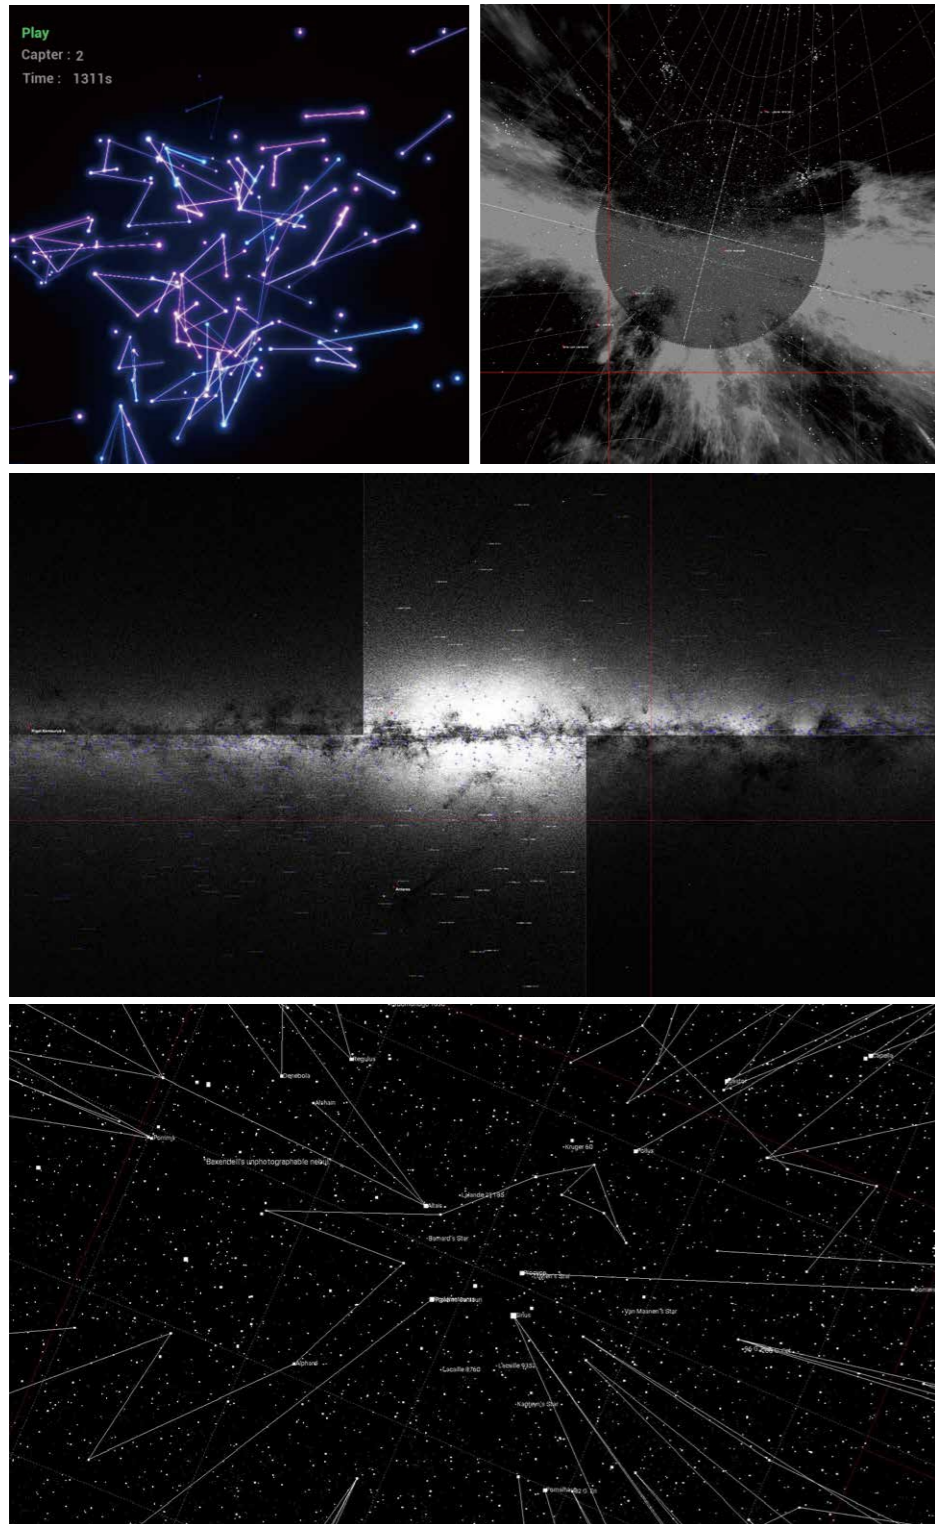

Star Tree

Contents

OverView

イメージパース

位置図

外観

プロジェクション箇所

投影時間

形式

その他の演出

床面+ツリー

17:00～21:05 (基本的に連続して投影)

インタラクティブ+ムービー

サウンド

床面

17:00～21:05 (基本的に連続して投影)

星、星座、宇宙

Star Signs

Space Info.

Galaxy

クジラ、海の生きもの

Whale

Dolphin

Glowing Fish