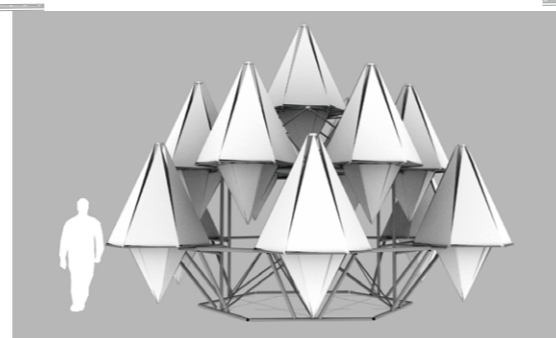

Star Tree

Contents

OverView

イメージパース

位置図

外観

プロジェクション箇所

投影時間

形式

その他の演出

床面+ツリー

17:00～21:05 (基本的に連続して投影)

インタラクティブ+ムービー

サウンド

床面

17:00～21:05 (基本的に連続して投影)