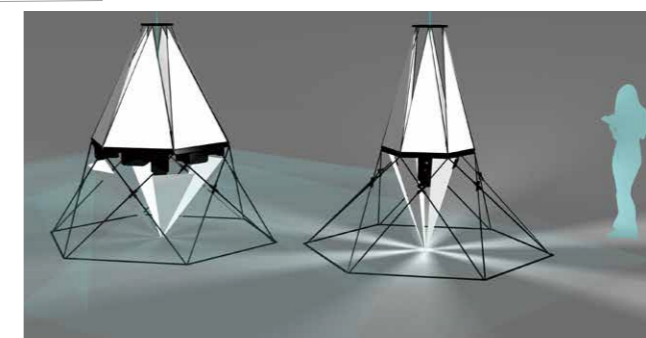

Star Tree

Contents

OverView

イメージパース

位置図

外観

プロジェクション箇所

投影時間

形式

その他の演出

床面+ツリー

17:00～21:05 (基本的に連続して投影)

インタラクティブ+ムービー

サウンド

床面

17:00～21:05 (基本的に連続して投影)