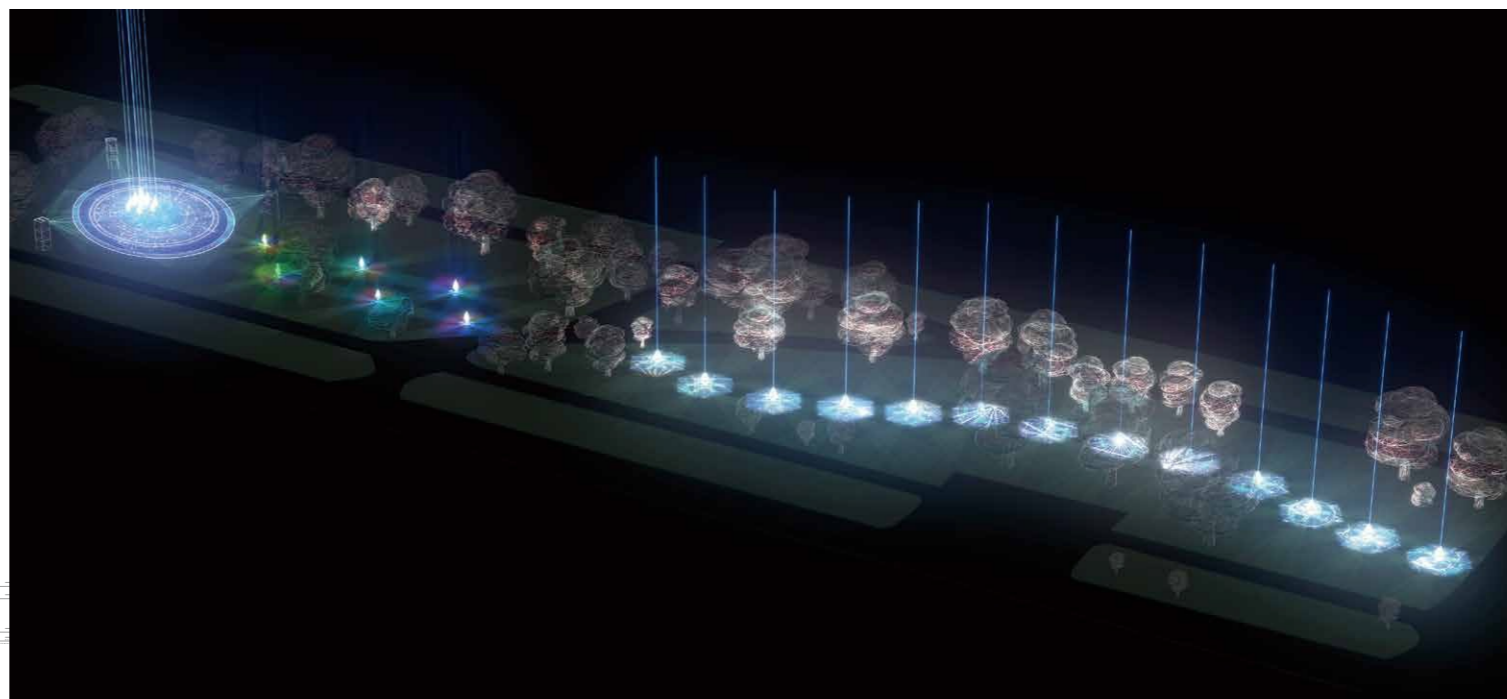

Star Tree

Contents

OverView

イメージパース

位置図

外観

プロジェクション箇所

投影時間

形式

その他の演出

床面+ツリー

17:00～21:05 (基本的に連続して投影)

インタラクティブ+ムービー

サウンド

床面

17:00～21:05 (基本的に連続して投影)

インタラクティブ+ムービー

サウンド、フルカラーライト、レーザー

モーショングラフィックス

Uzu

Shock Wave

Corlor Tiles

Sonar

その他シンプルな図形、
色の表現など