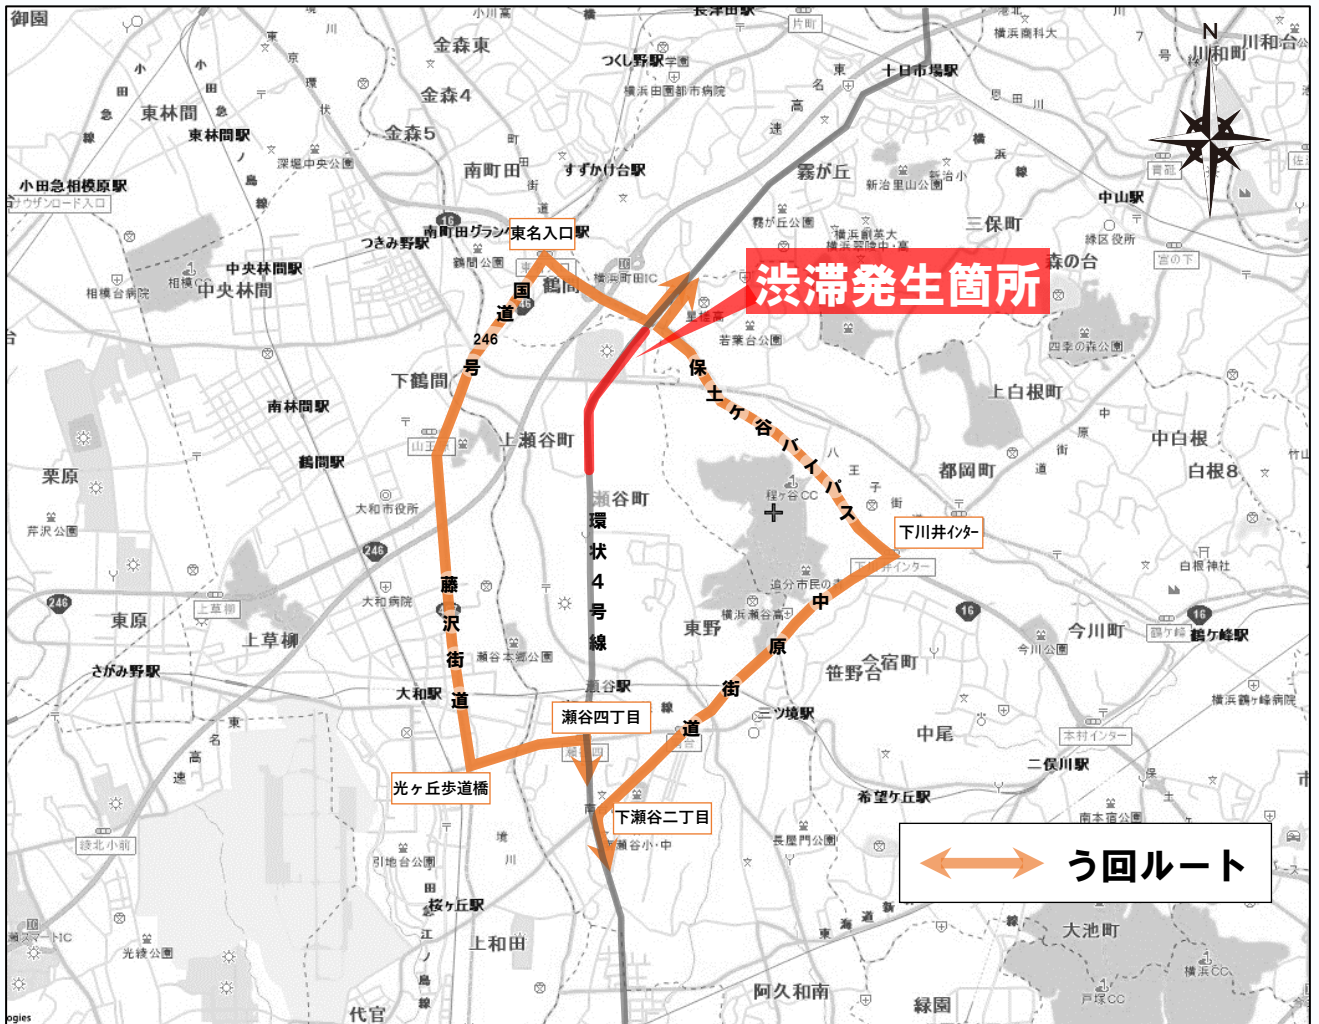

## 終日車線規制

う回のご協力をおねがいします

[規制期間]

令和7年1月

～令和8年12月頃

[渋滞発生箇所]

# う回路のご案内

## [案内図]

- ▼目黒交番前交差点周辺は立体化工事に伴う終日車線規制により渋滞が発生しております。
- ▼特に、**朝夕の時間帯**においては、混雑が予想されますので、**う回**にご協力くださいますようお願い申し上げます。
- ▼ご迷惑をおかけしますが、ご理解とご協力のほど、よろしくお願いいたします。

<お問い合わせ先>

横浜市 脱炭素・GREEN×EXPO推進局 上瀬谷整備推進課  
担当：嶋津、齋藤 TEL：045-900-0702