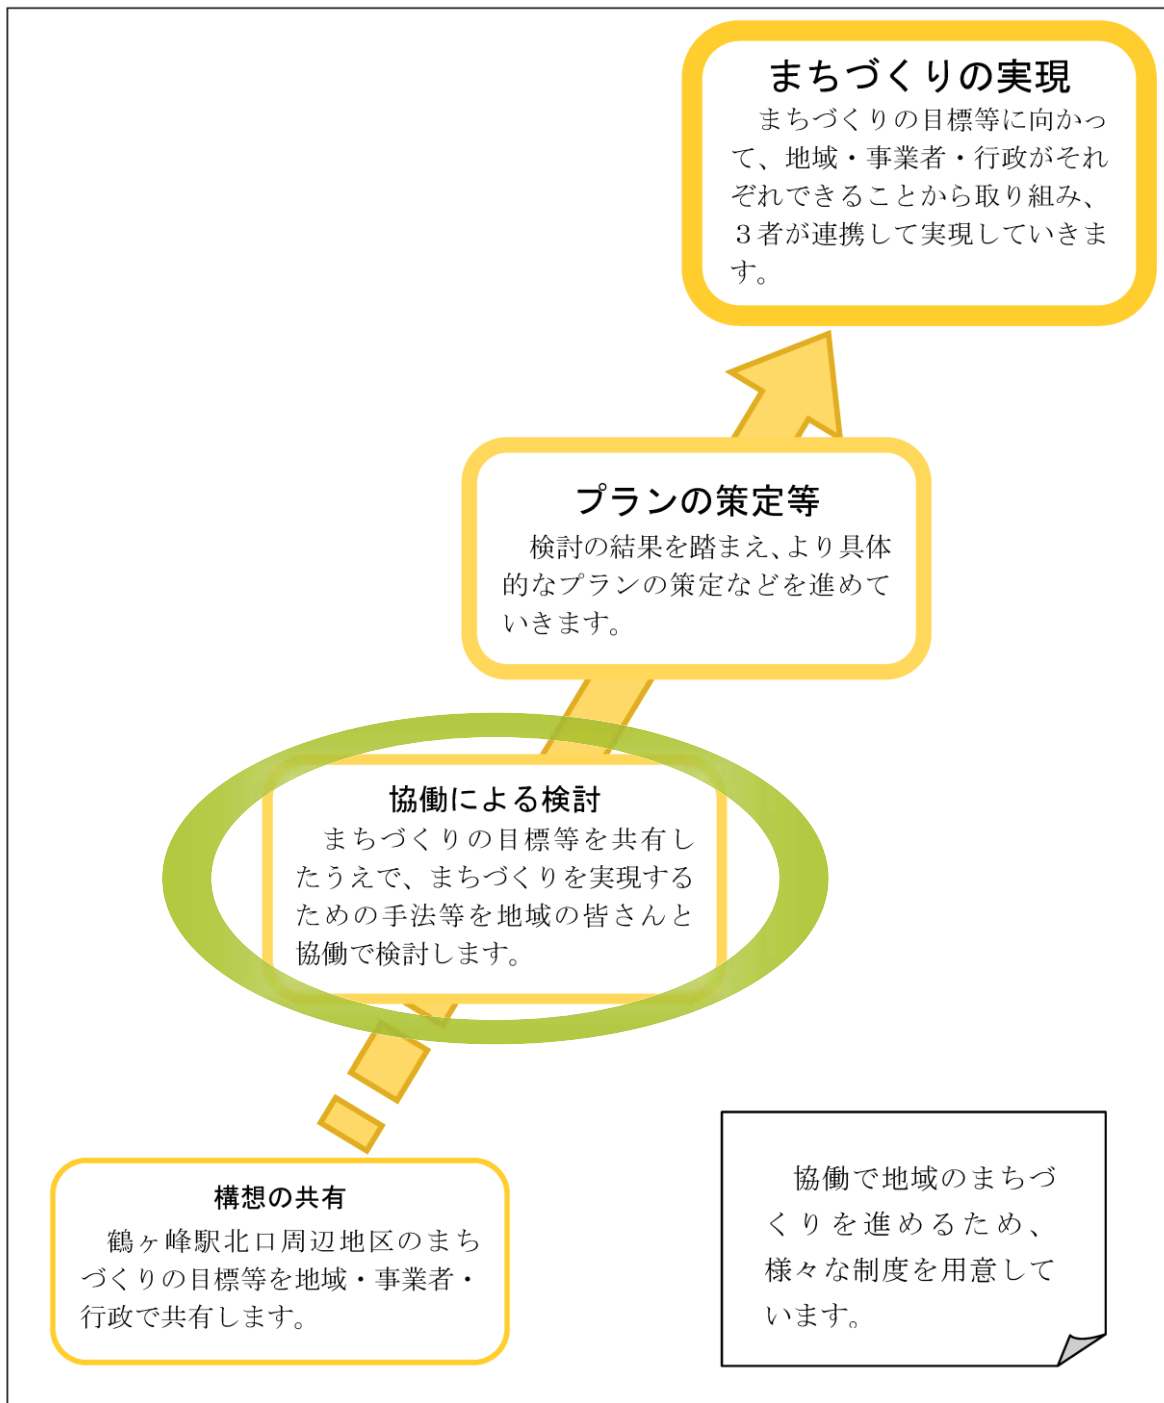

まちづくりや市街地開発事業の検討・具体化に向けた進め方について

1. はじめに

鶴ヶ峰駅北口地区再開発協議会では、「鶴ヶ峰駅北口周辺地区まちづくり構想」の確定に伴い、今後はまちづくり計画の検討を進め、具体的に事業化を行うエリアなどの検討を行います。

そのエリアについて、現在の「鶴ヶ峰駅北口地区再開発協議会」の区域を越えた範囲と考えられることから、この度の「まちづくり構想の策定」を契機として、『今後の新たな土地利用が想定される範囲』に基づく新たなまちづくり組織として、検討を進めていきます。

図 まちづくりの進め方イメージ

出典：鶴ヶ峰駅北口周辺地区まちづくり構想