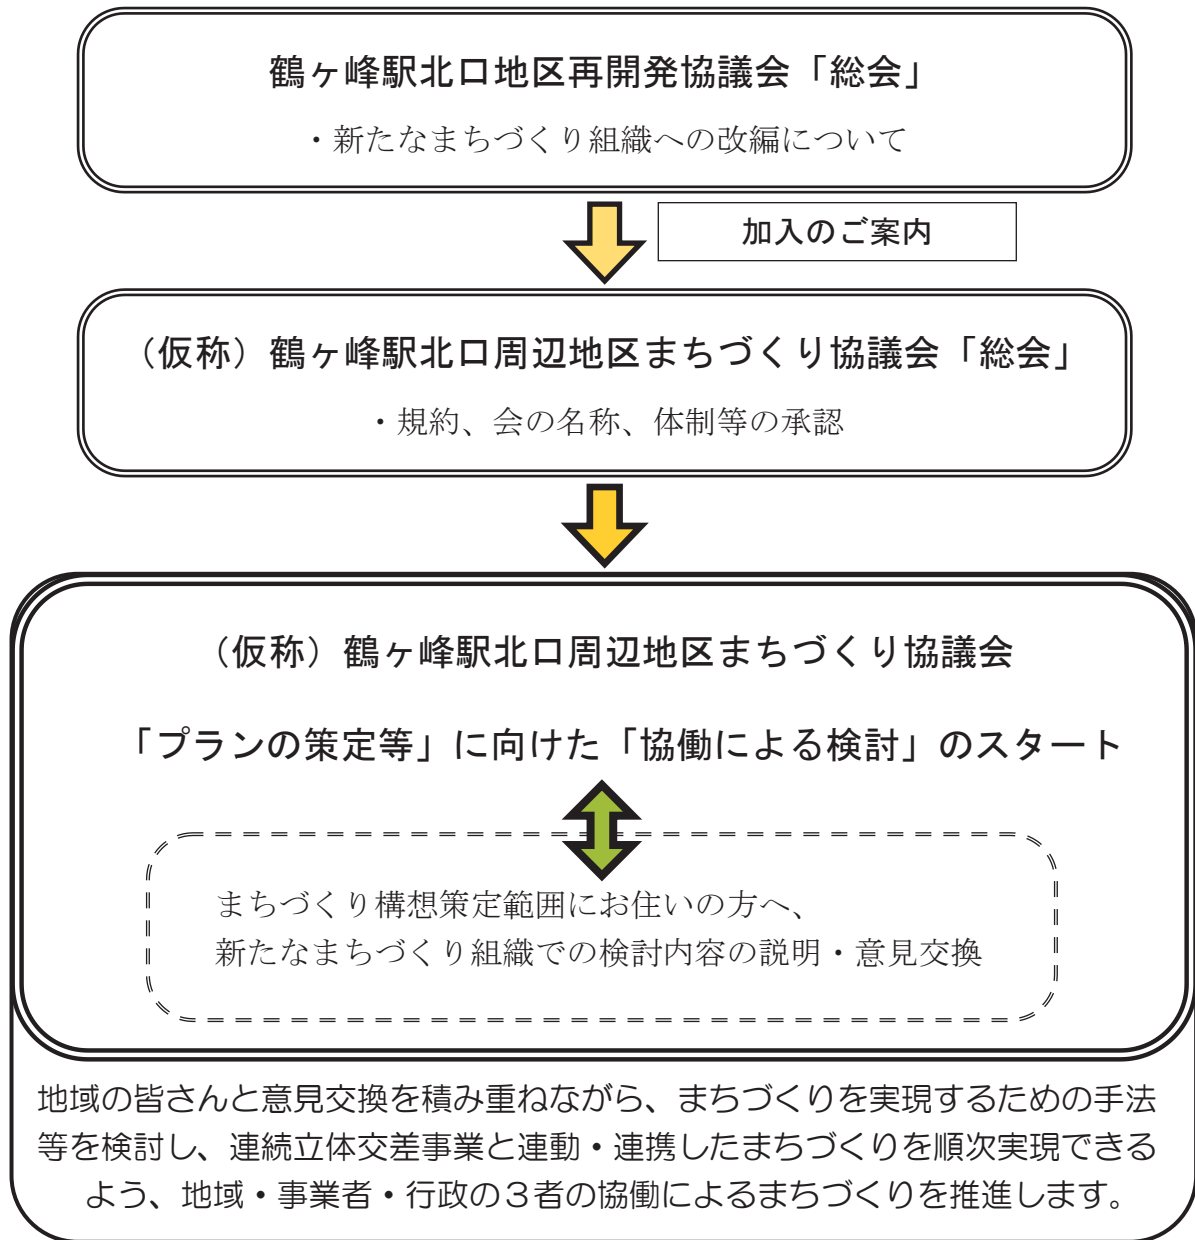

3. 周辺の方への周知について

構想策定にあたり、ご参加・ご協力いただいているまちづくり構想策定範囲にお住まいの方については、自治会などにご協力いただきながら、新たなまちづくり組織での検討内容について説明・意見交換し、周知を図っていきます。

4. 今後の進め方について

今後は以下の流れにより、鶴ヶ峰駅北口周辺地区のまちづくりを推進していきます。

【発行元】

■横浜市都市整備局

担当課：市街地整備推進課（担当：佐藤、木村）

電話：045-671-3799 FAX：045-664-7694 E-mail：tb-seibisuishin@city.yokohama.jp

URL：<http://www.city.yokohama.lg.jp/toshi/seibisuishin/turugamine/>

■鶴ヶ峰駅北口地区再開発協議会

理事長：安藤公一