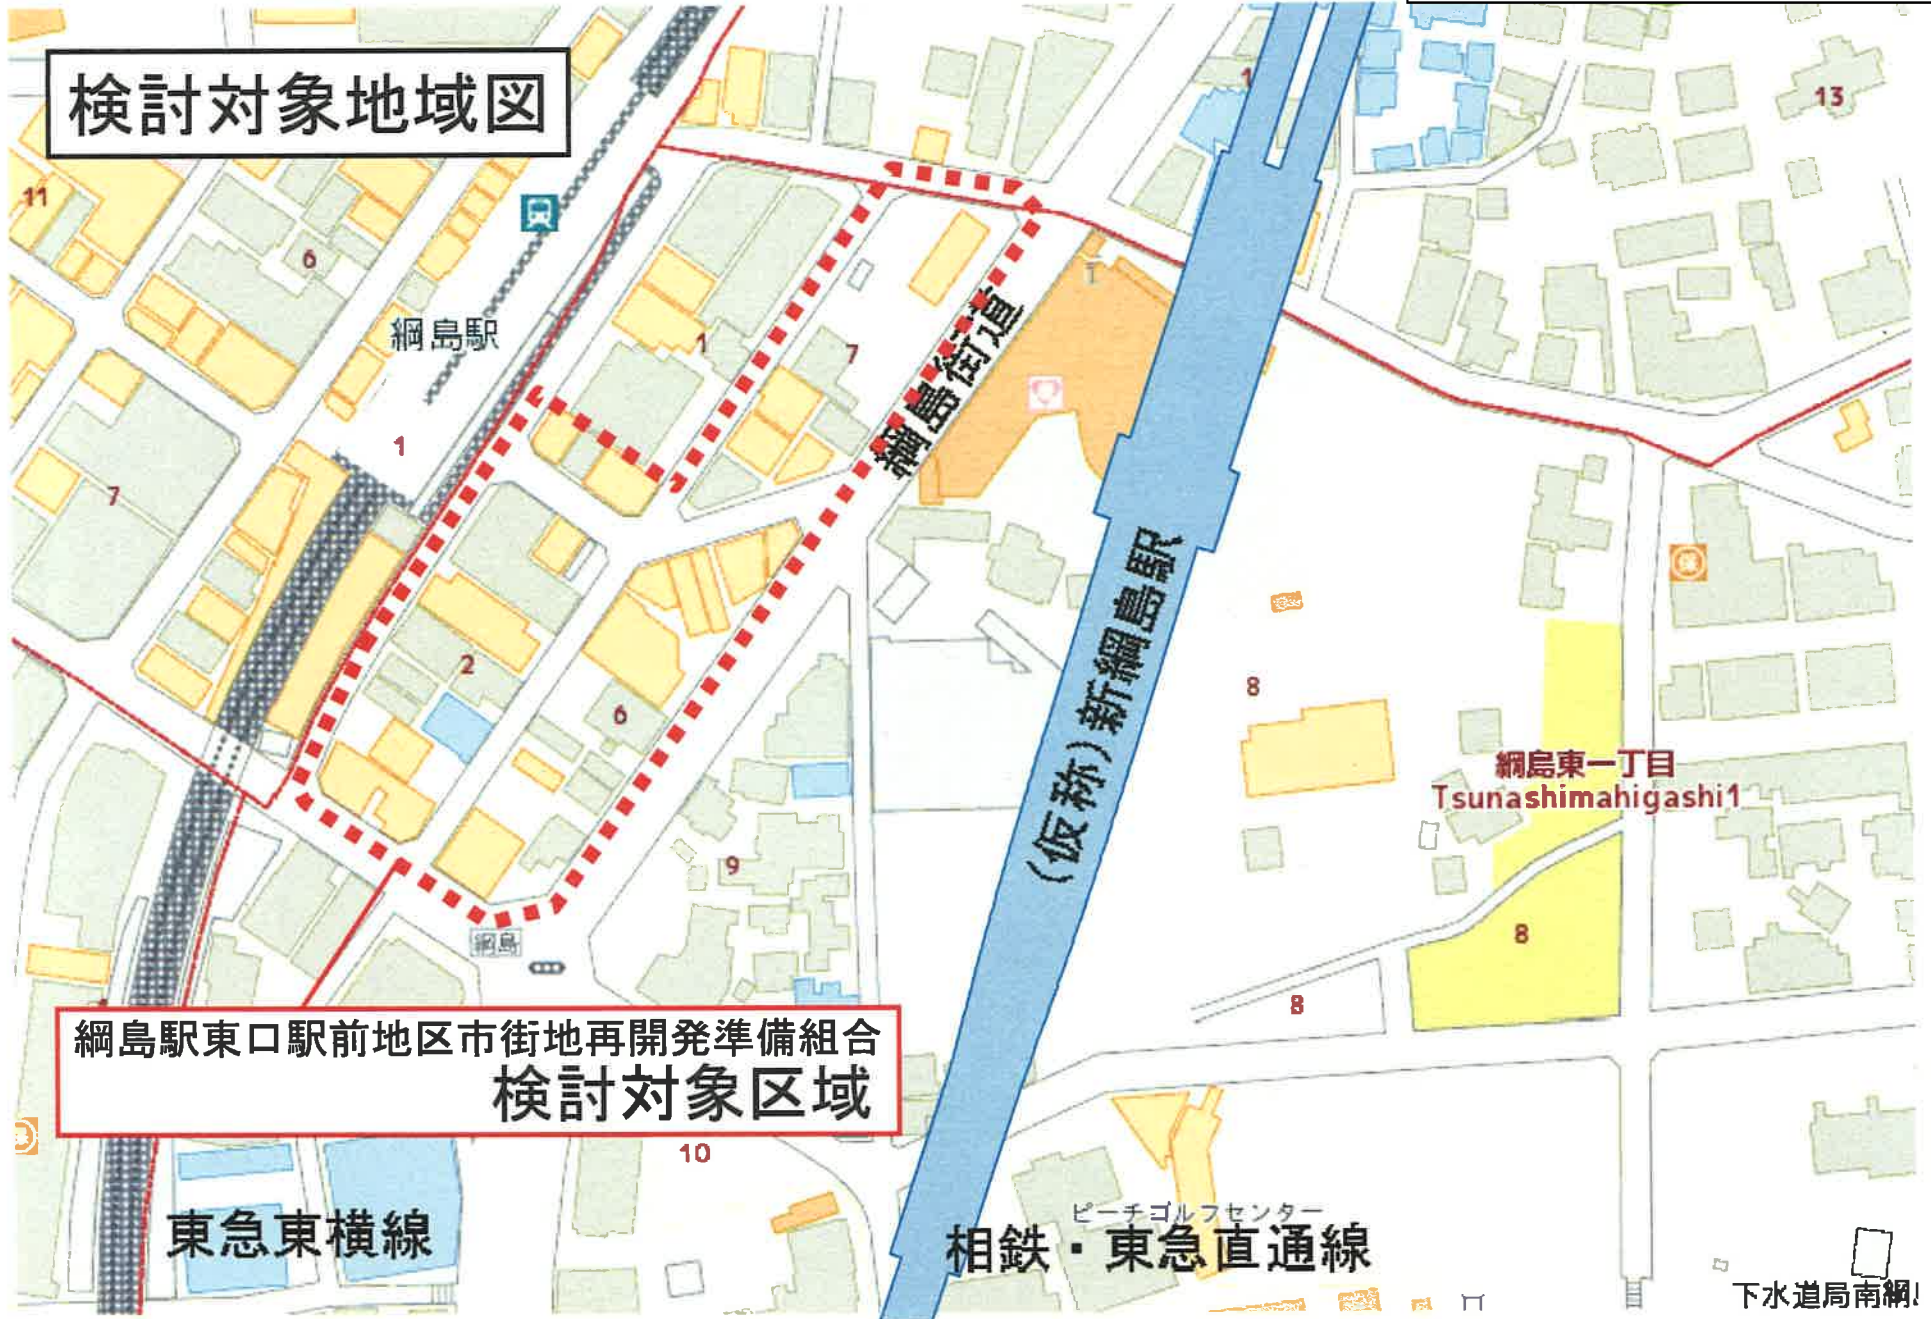

# 検討対象地域図

網島駅東口駅前地区市街地再開発準備組合  
検討対象区域

東急東横線

相鉄・東急直通線  
ピーチゴルフセンター

下水道局南網!