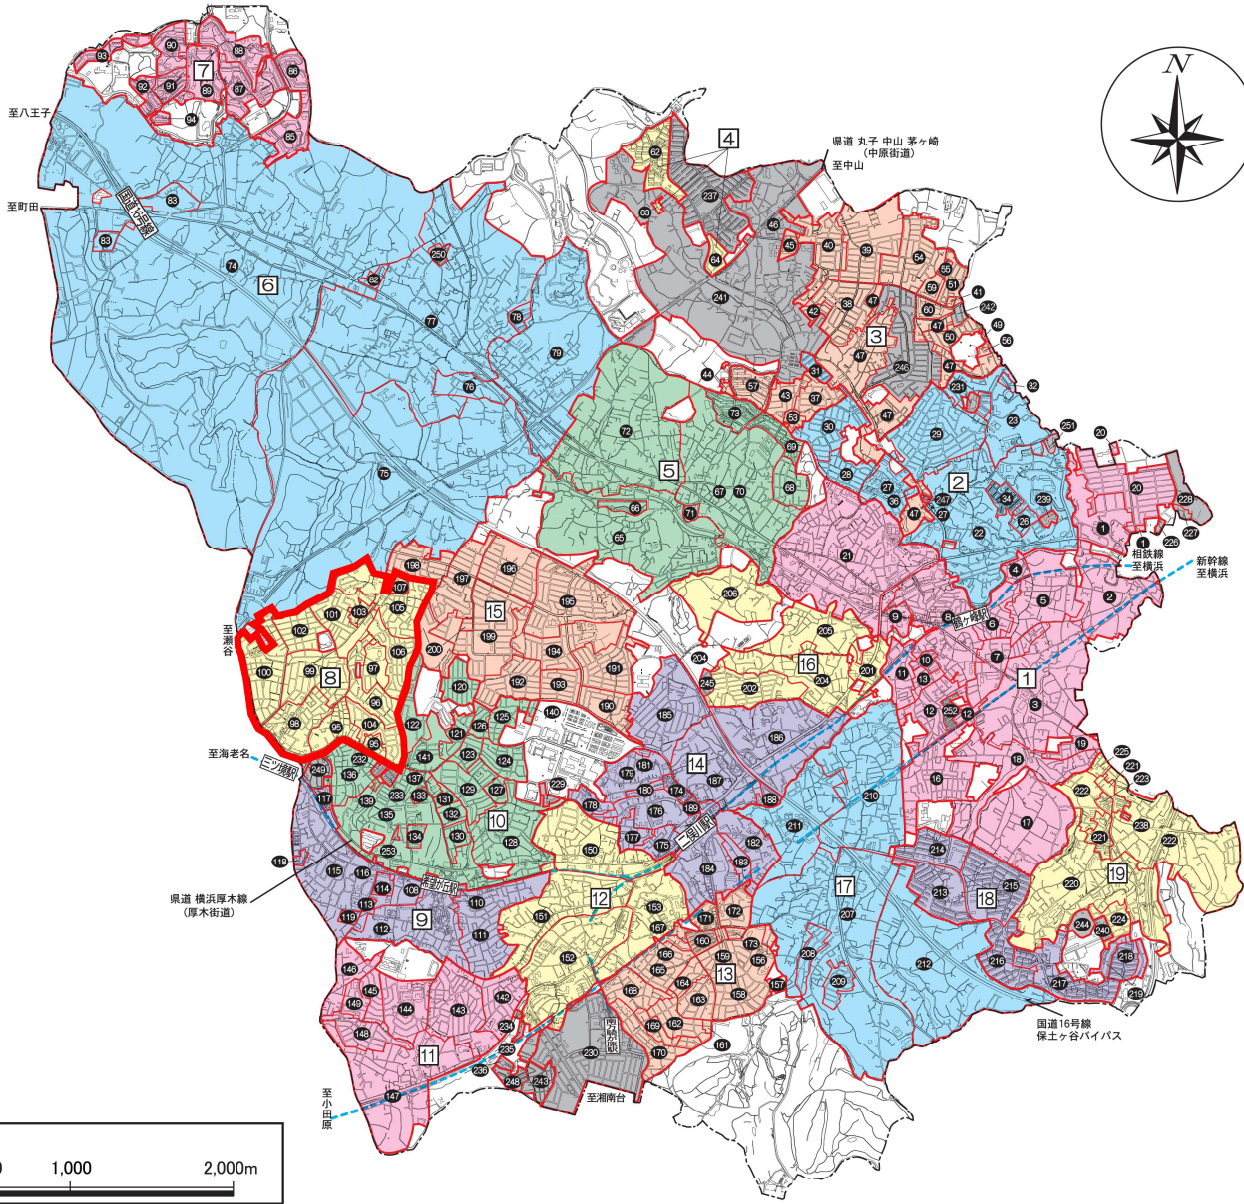

# 旭区 自治会町内会区域図

令和6年1月 現在

※この地図は概略図のため、多少の誤差がありますので、ご了承願います。

自治会町内会名は●数字を参照して裏面の一覧表をご覧ください。  
■の番号は、この頁下部の地区連合名一覧表の番号と対応しています。

地区連合名			
1	鶴ヶ峰地区町内会連合会	11	希望が丘南地区連合自治会
2	白根地区町内会自治会連合会	12	さちが丘地区連合自治会
3	旭北地区連合自治会	13	万騎が原連合自治会
4	上白根連合自治会	14	二俣川地区連合自治会
5	今宿地区町内会自治会連合会	15	二俣川ニュータウン連合町内会
6	川井地区町内会自治会連合会	16	旭中央地区連合町内会
7	若葉台連合自治会	17	旭南部地区連合自治会
8	笹野台地区連合自治会	18	左近山連合自治会
9	希望が丘連合自治会	19	市沢地区連合町内会
10	希望が丘東地区連合自治会		地区連合未加入の自治会町内会