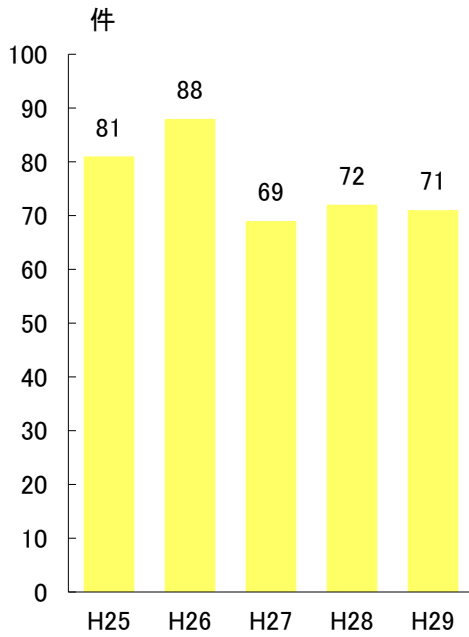

消防 【出典:中消防署】

火災発生件数の推移

[各年中]

救急要請件数の推移

[速報値 平成29年12月31日現在]

発火源・出火原因別件数

[平成29年12月31日現在]

救急出場区分別件数