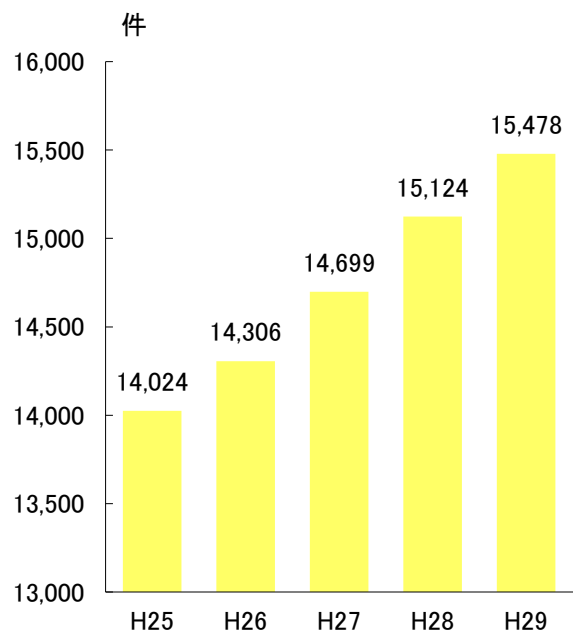

消防 【出典:中消防署】

火災発生件数の推移

[各年中]

救急要請件数の推移

[速報値 平成29年12月31日現在]

発火源・出火原因別件数

[平成29年12月31日現在]

救急出場区分別件数

[速報値 平成29年12月31日現在]

※その他内訳

火災	82件
自然	1件
水難	18件
労災	115件
運動	44件
加害	305件
自損	123件
その他	766件