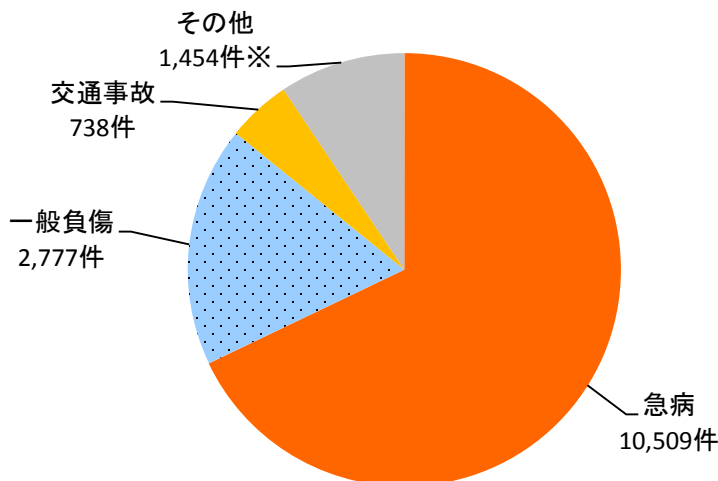

消防 【出典:中消防署】

火災発生件数の推移

[各年中]

救急要請件数の推移

[速報値 平成29年12月31日現在]

発火源・出火原因別件数

[平成29年12月31日現在]

救急出場区分別件数

[速報値 平成29年12月31日現在]

※その他内訳

火災	82件
自然	1件
水難	18件
労災	115件
運動	44件
加害	305件
自損	123件
その他	766件