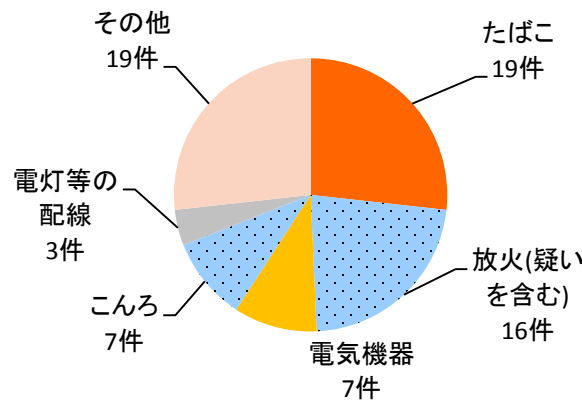

消防 【出典:中消防署】

火災発生件数の推移

[各年中]

救急要請件数の推移

[速報値 平成29年12月31日現在]

発火源・出火原因別件数

[平成29年12月31日現在]

救急出場区分別件数

[速報値 平成29年12月31日現在]

※その他内訳

火災	82件
自然	1件
水難	18件
労災	115件
運動	44件
加害	305件
自損	123件
その他	766件