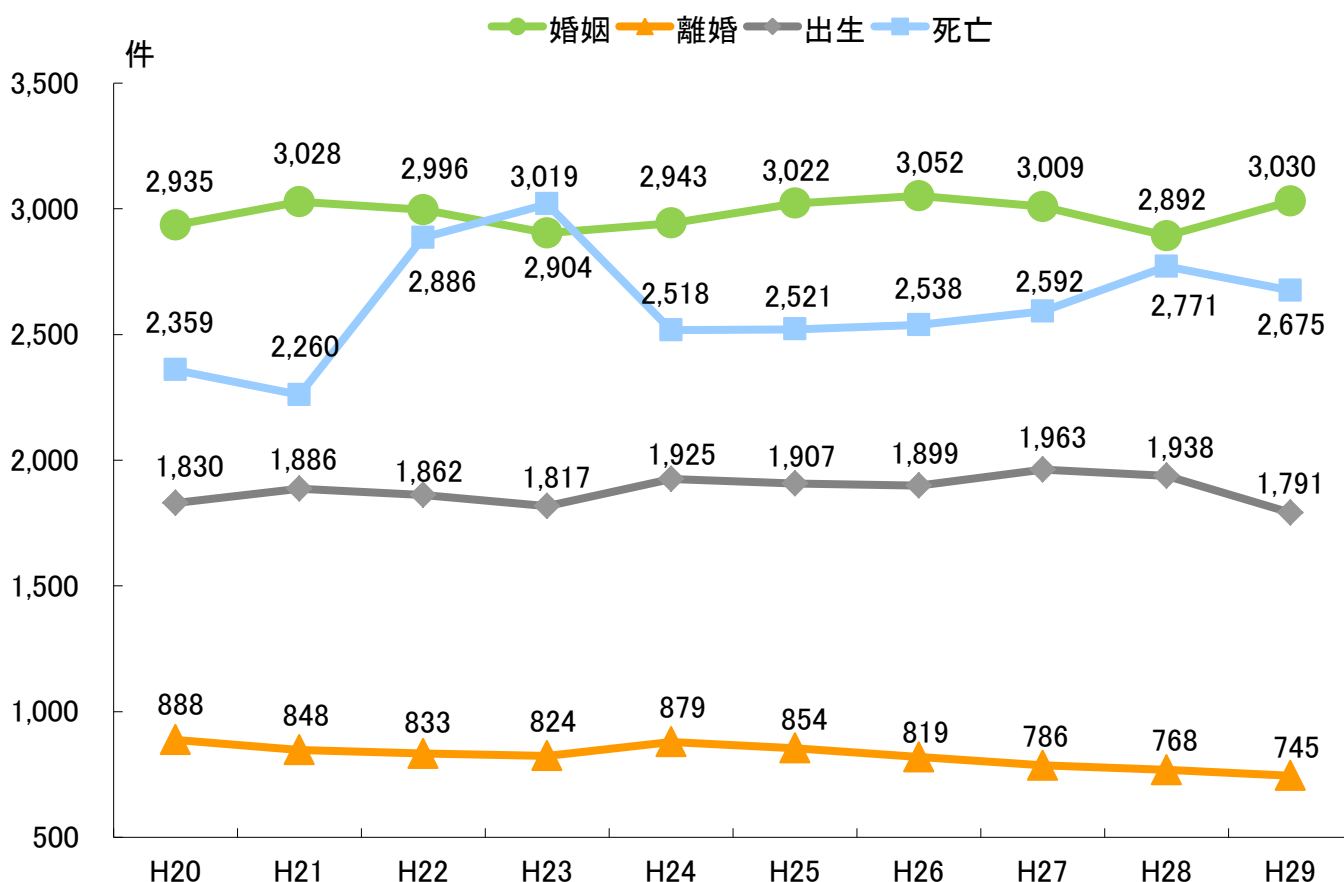

戸籍・住民登録 【出典：中区役所戸籍課】

一本籍数・転入届は引き続き増加

戸籍では、本籍数の増加が続いています。出生届が減少傾向、死亡届が増加傾向ですが、その他の主要届出件数はここ数年横ばいの状態です。
住民登録では、平成28年度に比べ転入届、転出届ともに増加しています。区の人口は平成28年度に比べわずかに減少しましたが世帯数は増加しました。

戸籍

本籍数・本籍人口等

	本籍数	本籍人口	新戸籍編製	戸籍消除	戸籍謄抄本等交付
平成27年度	71,407	157,978	1,760	1,441	51,497
平成28年度	71,566	158,191	1,663	1,507	50,602
平成29年度	71,732	158,430	1,711	1,545	51,365

戸籍・主要届出件数の推移

届出総件数

	平成19年度	平成20年度	平成21年度	平成22年度	平成23年度	平成24年度	平成25年度	平成26年度	平成27年度	平成28年度	平成29年度
件数	10,646	11,022	11,153	11,464	11,443	10,994	11,043	11,037	10,990	10,893	10,702

住民登録
世帯及び人口の比較

男 女 世帯数 [各年度末現在]