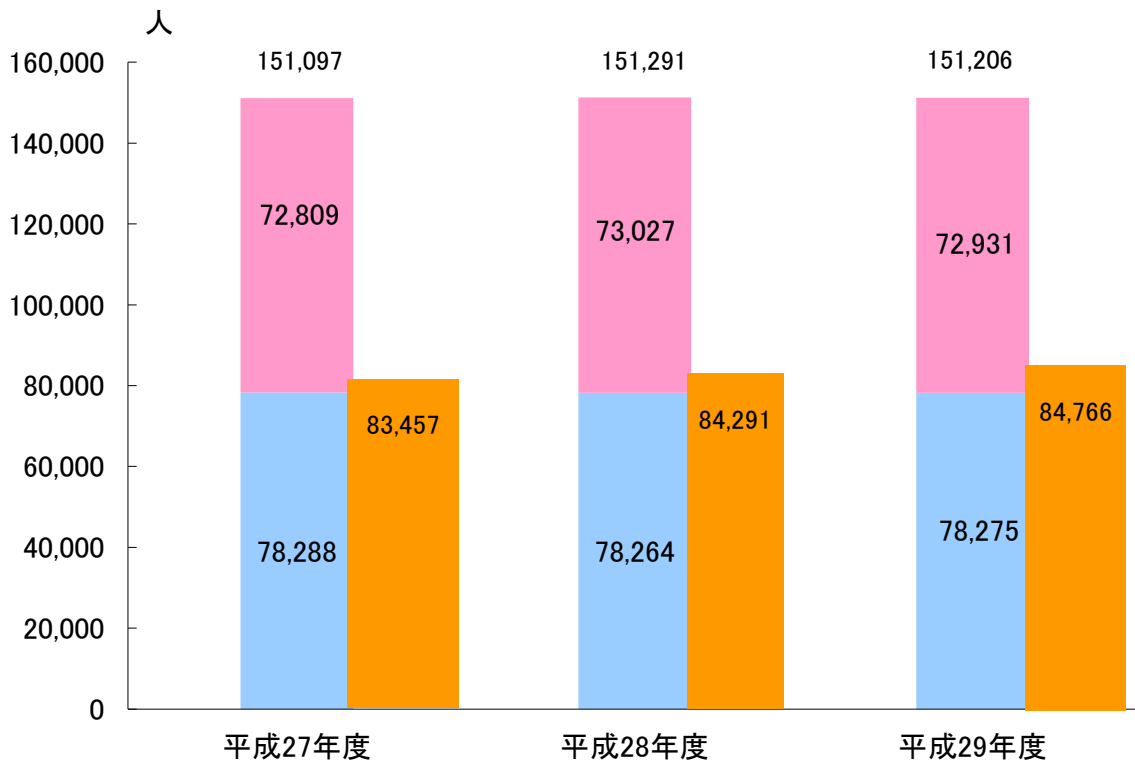

戸籍・住民登録 【出典：中区役所戸籍課】

一本籍数・転入届は引き続き増加

戸籍では、本籍数の増加が続いています。出生届が減少傾向、死亡届が増加傾向ですが、その他の主要届出件数はここ数年横ばいの状態です。
住民登録では、平成28年度に比べ転入届、転出届ともに増加しています。区の人口は平成28年度に比べわずかに減少しましたが世帯数は増加しました。

戸籍

本籍数・本籍人口等

	本籍数	本籍人口	新戸籍編製	戸籍消除	戸籍謄抄本等交付
平成27年度	71,407	157,978	1,760	1,441	51,497
平成28年度	71,566	158,191	1,663	1,507	50,602
平成29年度	71,732	158,430	1,711	1,545	51,365

戸籍・主要届出件数の推移

届出総件数

	平成19年度	平成20年度	平成21年度	平成22年度	平成23年度	平成24年度	平成25年度	平成26年度	平成27年度	平成28年度	平成29年度
件数	10,646	11,022	11,153	11,464	11,443	10,994	11,043	11,037	10,990	10,893	10,702

住民登録
世帯及び人口の比較

男 女 世帯数 [各年度末現在]