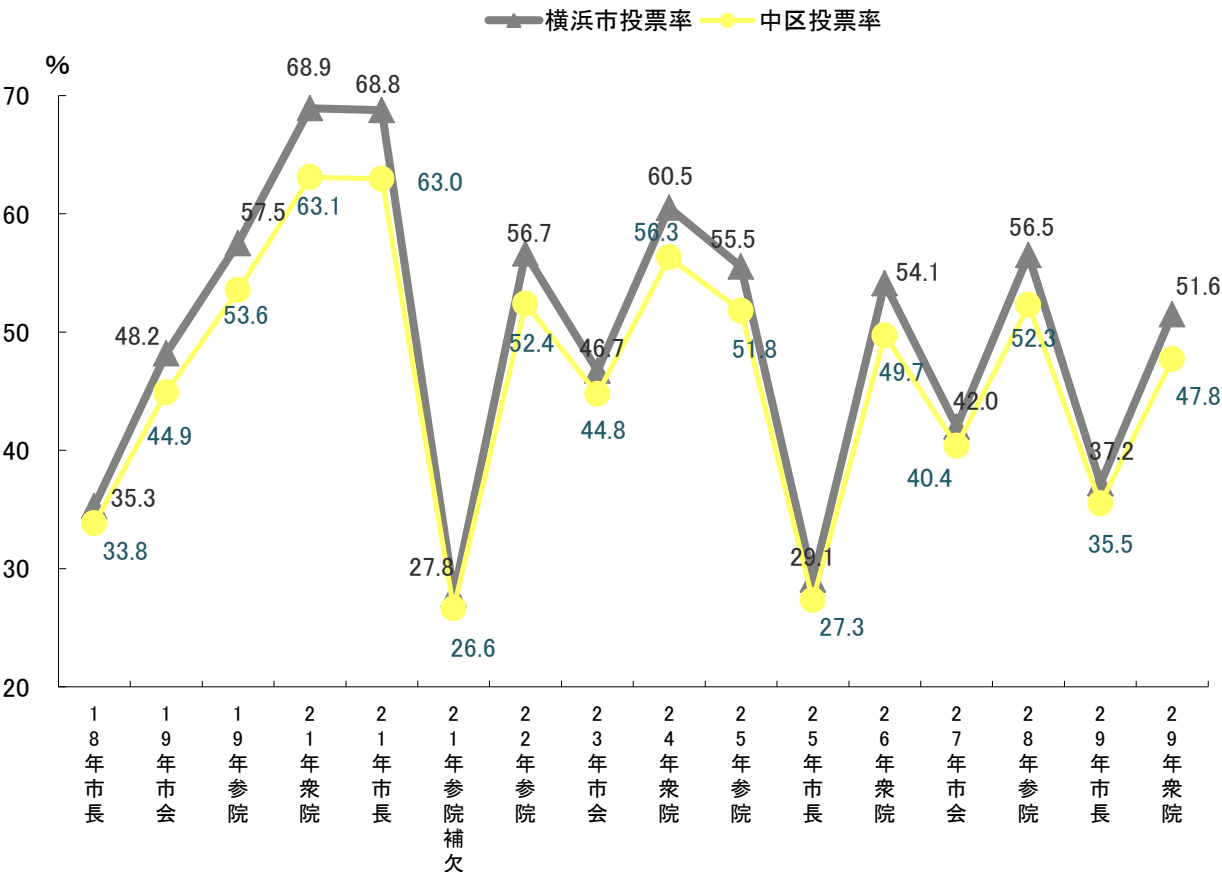

投票率の推移

※衆院選は小選挙区、参院選は選挙区の選挙の投票率です。