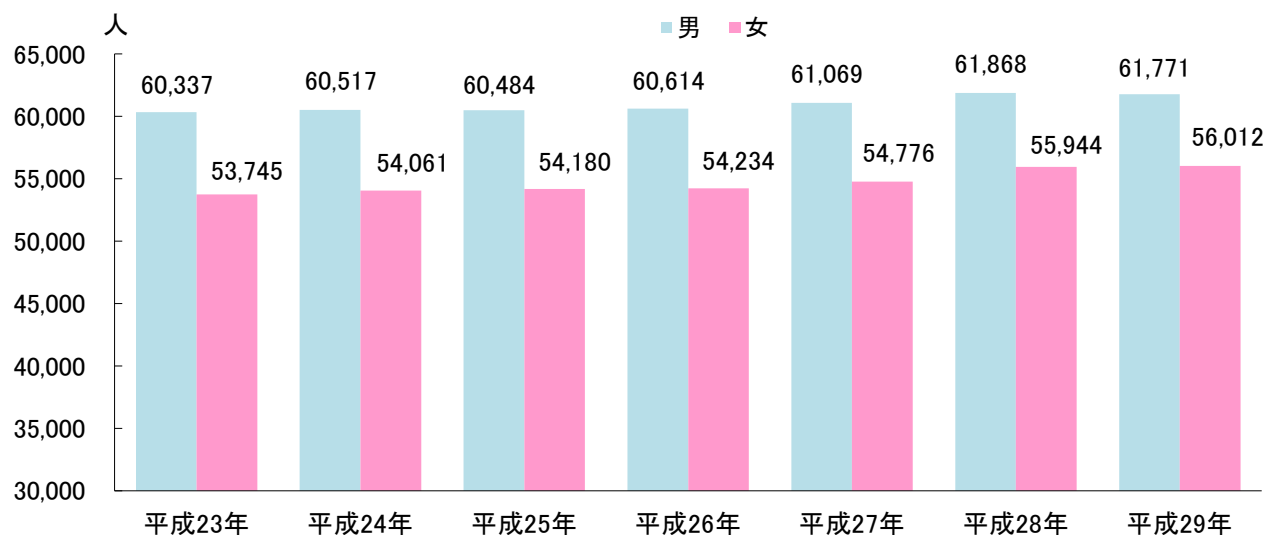

# 選挙

【出典：中区役所総務課】

—選挙人名簿登録者数の増加が続く—

選挙人名簿登録者数は、前年に比べ微減しました。投票率は選挙の種類や時期によって大きく変わりますが、中区の投票率は横浜市全体の投票率よりも低い数字となっています。

## 選挙人名簿登録者数の推移

登録者数（総数）の推移

[各年9月現在]

	平成23年	平成24年	平成25年	平成26年	平成27年	平成28年	平成29年
登録者総数	114,082	114,578	114,664	114,848	115,845	117,812	117,783

(単位:人)

## 登録者数（男女別）の推移

[各年9月現在]