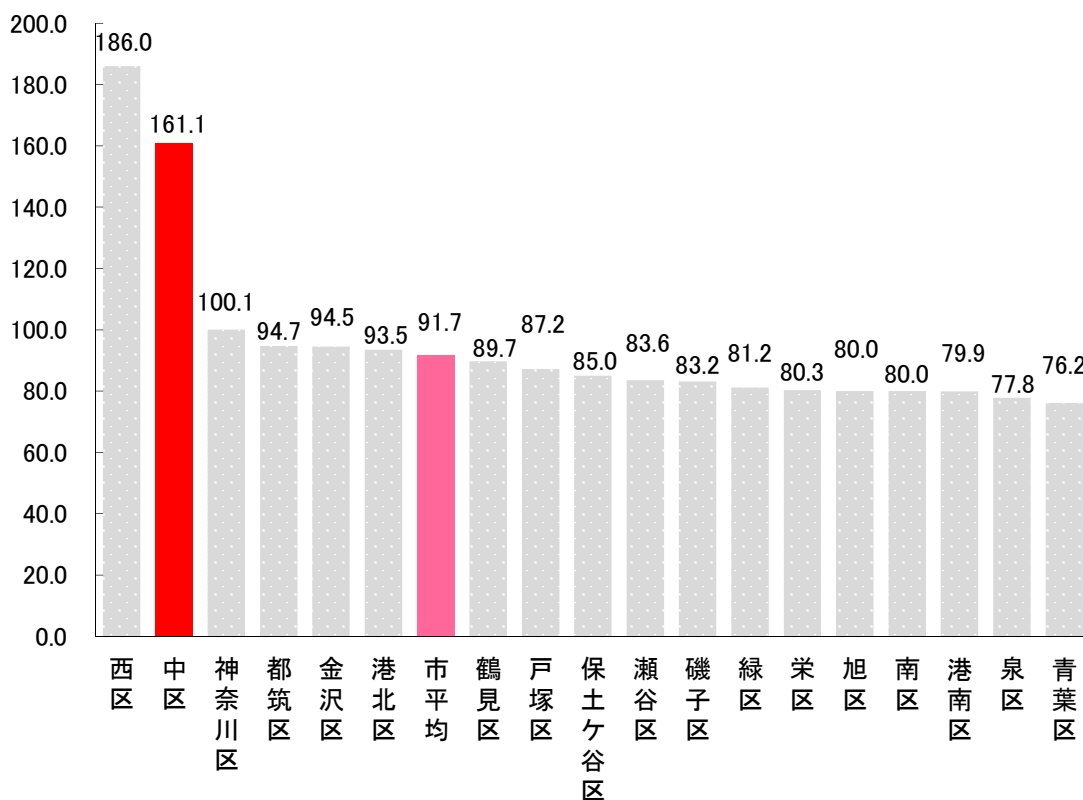

# 昼夜間人口 【出典:政策局統計情報課】

## 昼夜間人口比率

[平成27年10月1日現在]

※昼夜間人口比率は、夜間人口を100とした場合の昼間人口を表しています。

## 昼夜間人口の推移 (通学者の15歳未満を含む)

[各年10月1日現在]