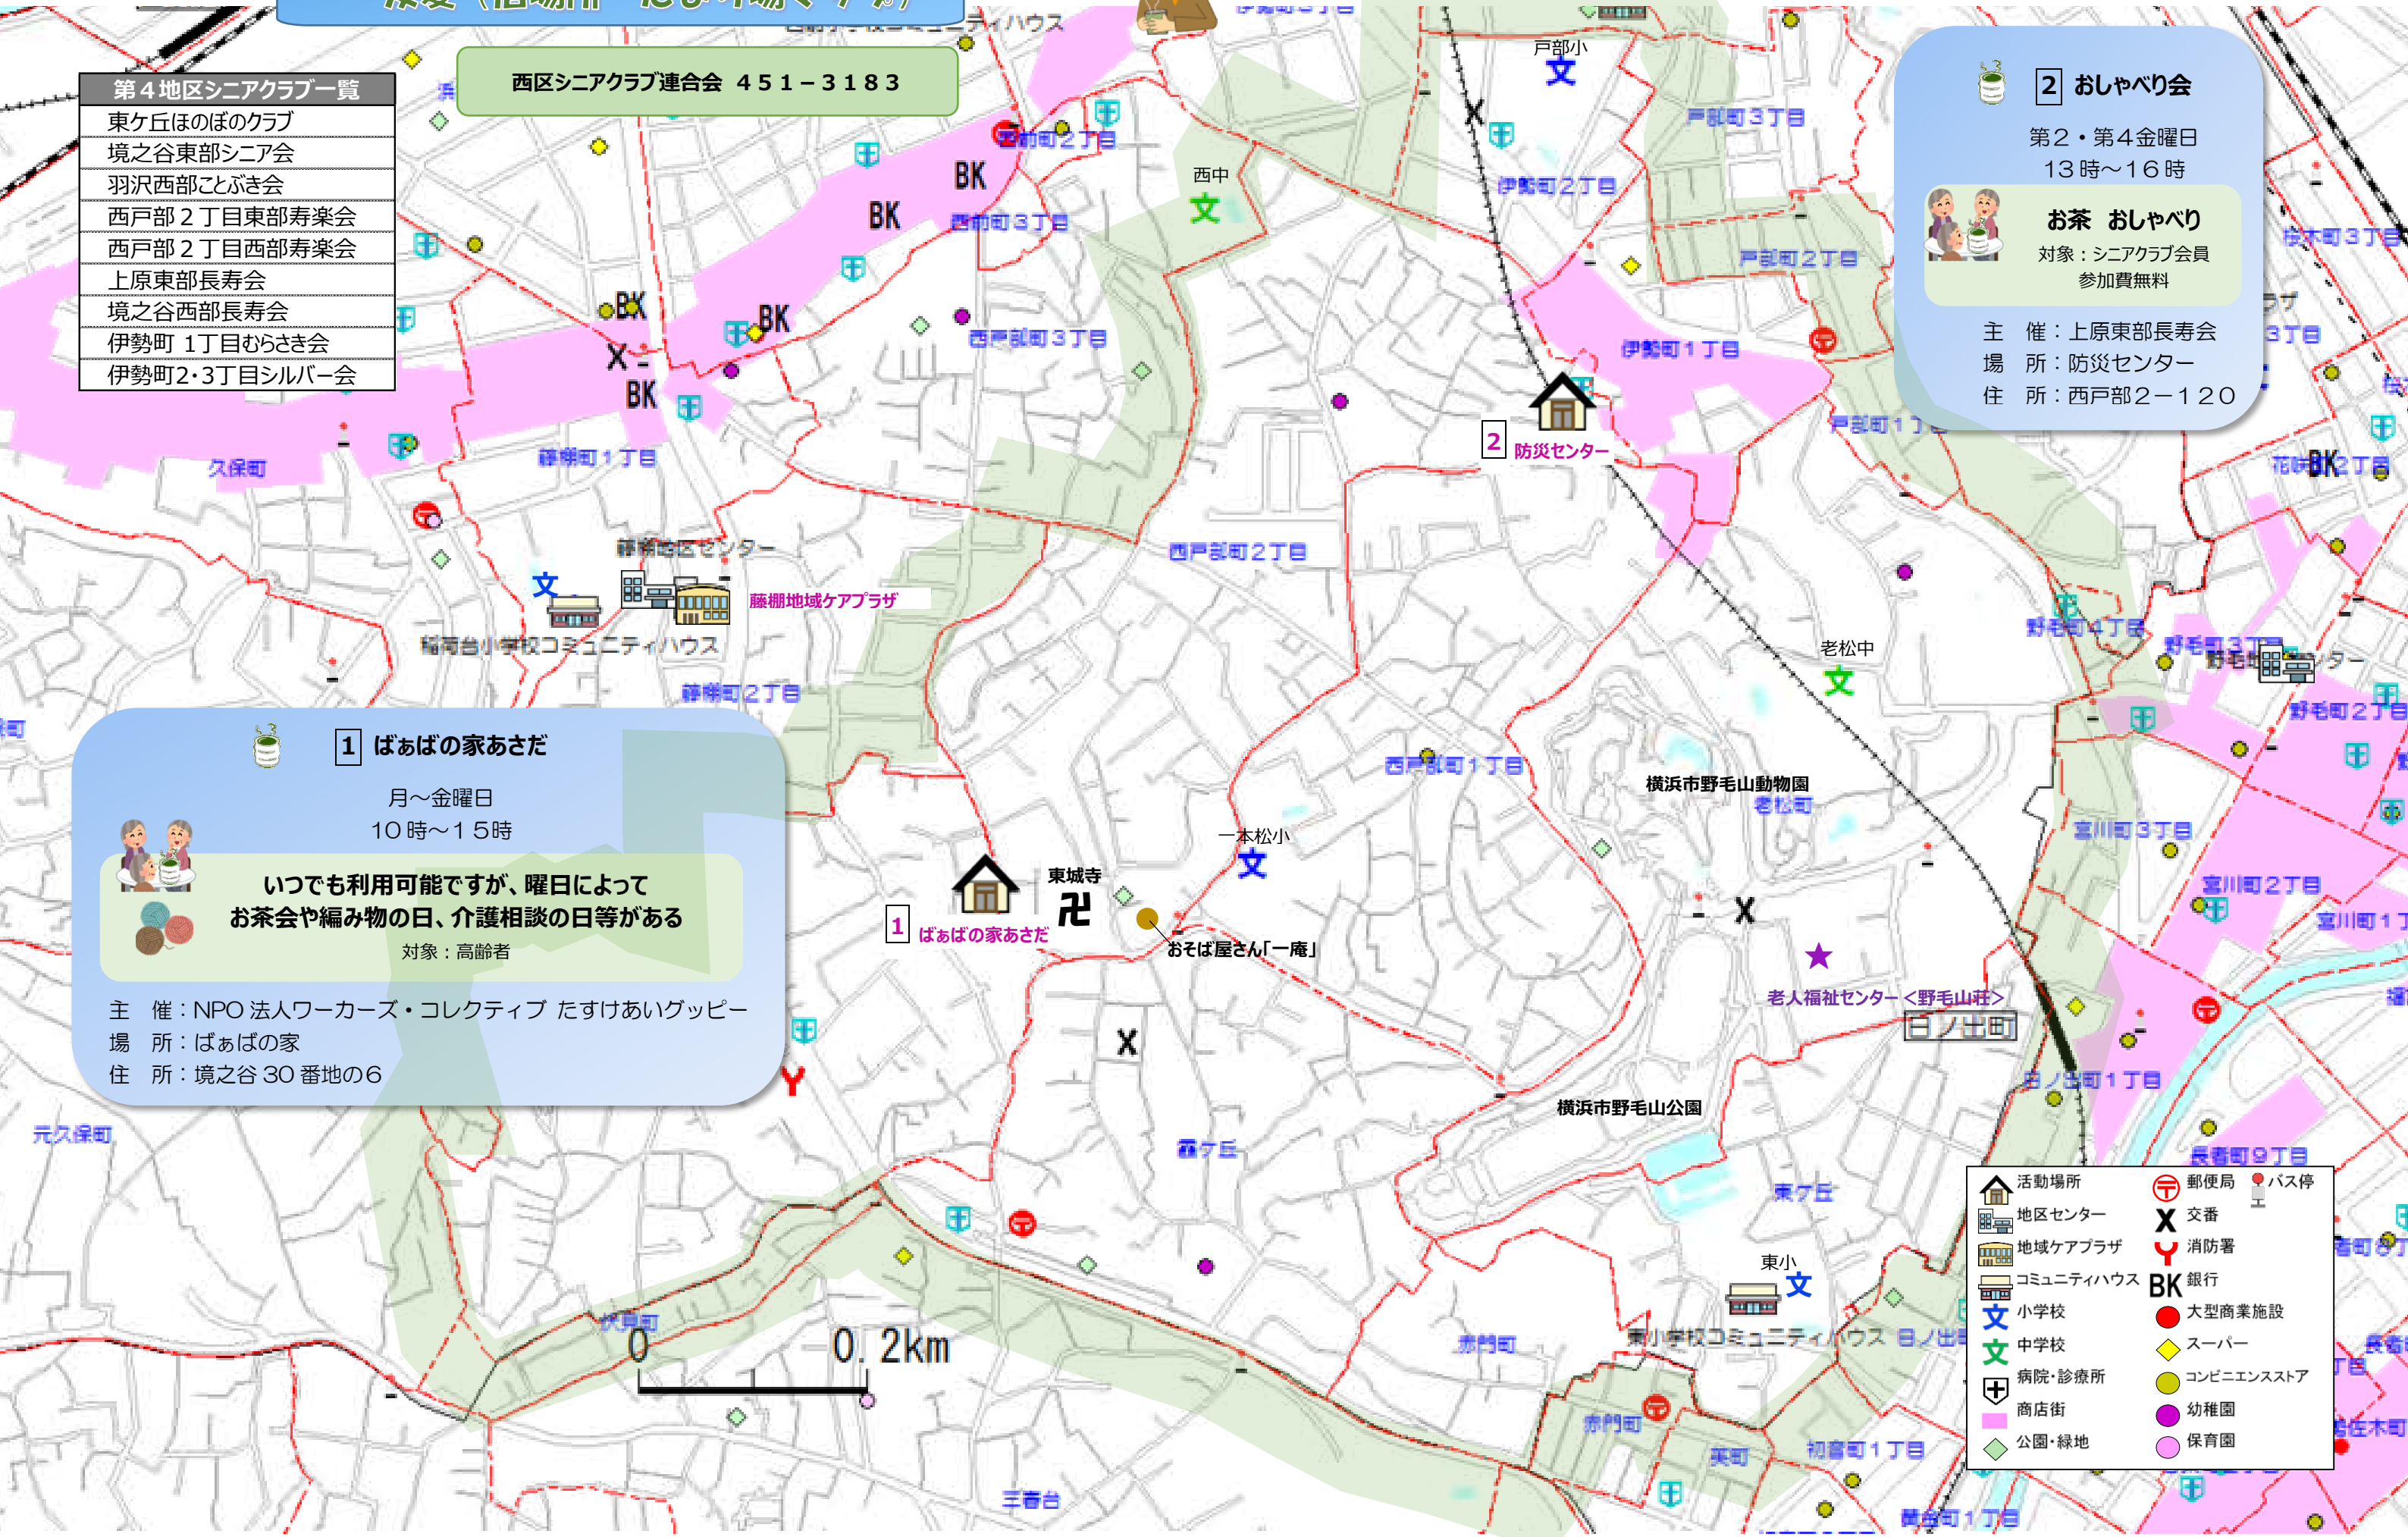

西区<第4地区>

友愛（居場所・たまり場マップ）

第4地区のまちは、野毛山公園周辺に中央図書館や動物園があります。戸建てが多くを占める住宅地で、山坂が多く、道路が狭い箇所があります。地区では、「みんなのまつり」や「クリスマスコンサート」が開催され、なかなか外出できない高齢者にも声をかけてもらっています。また、「ふれあい会」では、ひとり暮らしの高齢者の方の食事会で地域の方と交流を深めたり見守っていただいたりしています。

第4地区シニアクラブ一覧	
東ヶ丘ほのぼのクラブ	
境之谷東部シニア会	
羽沢西部ことぶき会	
西戸部2丁目東部寿楽会	
西戸部2丁目西部寿楽会	
上原東部長寿会	
境之谷西部長寿会	
伊勢町1丁目むらさき会	
伊勢町2・3丁目シルバー会	

西区シニアクラブ連合会 451-3183

2 おしゃべり会
 第2・第4金曜日
 13時～16時

お茶 おしゃべり
 対象：シニアクラブ会員
 参加費無料

主催：上原東部長寿会
 場所：防災センター
 住所：西戸部2-120

1 ばあばの家あさだ
 月～金曜日
 10時～15時

いつでも利用可能ですが、曜日によって
お茶会や編み物の日、介護相談の日等がある
 対象：高齢者

主催：NPO法人ワーカーズ・コレクティブ たすけあいグッピー
 場所：ばあばの家
 住所：境之谷30番地の6

活動場所	郵便局	バス停
地区センター	交番	消防署
地域ケアプラザ	BK 銀行	大型商業施設
コミュニティハウス	スーパー	コンビニエンスストア
小学校	幼稚園	保育園
中学校	病院・診療所	
公園・緑地		

0 0.2km