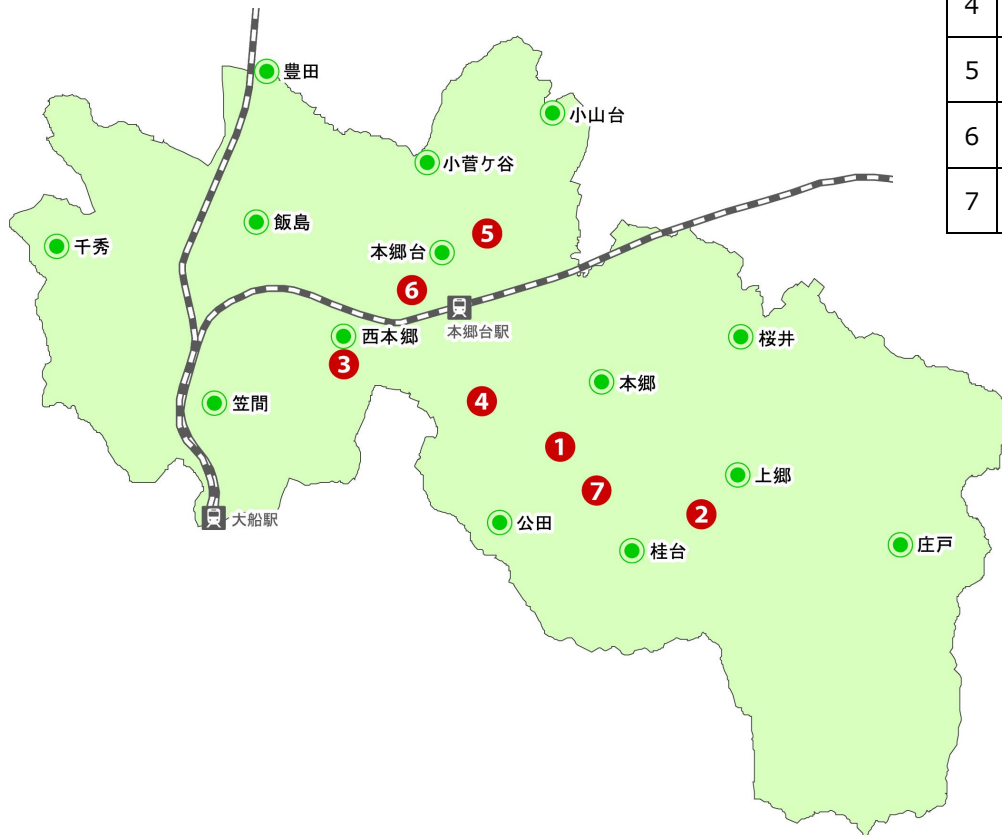

小学生の放課後(放課後児童健全育成事業)【栄区版】

小学生が放課後を楽しく安全に過ごせる居場所として各小学校に設置されている「放課後キッズクラブ(キッズ)」と、地域等で運営されている「放課後児童クラブ(いわゆる「学童保育」)」の2つの事業があります。

		放課後を小学校で過ごす 放課後キッズクラブ(キッズ)			放課後を地域で過ごす 放課後児童クラブ
		わくわく区分 (区分 1)	すくすく区分(区分 2)		
			ゆうやけ(A)	ほしぞら(B)	
概要		「遊びの場」として利用することを目的に実施 ※災害時や熱中症警戒アラート発令時等、受入中止の場合あり	保護者が就労等により昼間家庭にいない子どもたちに、「遊びの場」と「生活の場」を提供するために実施		昼間保護者がいない家庭等の子どもたちが、安全で豊かな放課後を過ごすために、地域の理解と協力のもとで運営
場所		小学校の施設内			民間施設 (マンション、一軒家等)
対象		当該実施校に通学している小学生、又は当該小学校区内に居住する私立学校等に通学する小学生 ※「すくすく区分」に登録する場合、就労証明書等が必要			留守家庭児童等
開所日		平日、土曜日(学校休業日を含む)			平日の他、土曜日の開所はクラブによって異なる。
開所時間	平日	放課後から午後4時まで	放課後から午後5時まで	放課後から午後7時まで	放課後から午後7時まで ※クラブによって異なる
	土曜日	なし (プログラムのある日のプログラム参加は可能)	午前8時30分から午後5時まで	午前8時30分から午後7時まで	
	土曜日を除く学校休業日 (長期休業日等)	クラブが指定する時間(2時間程度)	午前8時から午後5時まで	午前8時から午後7時まで	
利用料等	利用料 (7・8月を除く)	無料 ※1日800円+おやつ代で、午後7時まで利用可能	2,000円/月 ※400円/回で午後7時まで延長利用が可能 ※おやつ代は実費	5,000円/月 ※おやつ代は実費	クラブによって異なる ※詳しくは各クラブへ問合せ
	利用料 (7・8月)	無料 ※1日800円+おやつ代で、午後7時まで利用可能	2,500円/月 ※400円/回で午後7時まで延長利用が可能 ※おやつ代は実費	5,500円/月 ※おやつ代は実費	
	減免後の利用料 (上限2,500円/月)		無料/月	7・8月以外 2,500円/月 7・8月のみ 3,000円/月	
	保険料	800円以内/年			
申込み		各クラブへ直接問い合わせ			

■障害がある子どもの利用について、「障害児通所支援事業」をご利用できる場合があります。利用の可否、方法等については、区役所担当窓口(26番)にご相談ください。

詳しくはこちら
(障害児通所支援事業)

※掲載情報は令和6年8月時点の情報です。今後、変更される場合があります。

栄区放課後事業所マップ

凡例（一覧表の番号と一致）

● 放課後キッズクラブ ● 放課後児童クラブ

放課後児童クラブ

※延長時間を含んでいます。詳しくは各施設へお問い合わせください。

No.	名称	住所	電話	開所時間※
1	くでん学童保育所	公田町 1441-7	891-6060	平日 : 13:00~19:30 土曜日 : 7:30~19:30
2	くでん学童くぬぎの家	桂台東 11-33	898-2015	平日 : 13:00~19:30 土曜日 : 7:30~19:30
3	ルーテル学童保育会	小管ヶ谷 2-26-3 大船ルーテル保育園	892-2366	平日 : 11:00~19:00 土曜日 : 9:00~19:00 (*1)
4	本郷台学童保育所	公田町 497-7 こみね第1ビル 2階	894-0989	平日 : 11:30~19:00 土曜日 : 8:00~19:00
5	小管ヶ谷学童保育所	小管ヶ谷 3-11-10	894-4260	平日 : 13:00~19:00 土曜日 : 8:30~19:00
6	栄放課後児童クラブ	小管ヶ谷 2-8-18	895-1080	平日 : 11:30~19:00 土曜日 : 9:00~19:00
7	学童保育のあ	桂台西 1-30-7	080-7084-3710	平日 : 13:00~20:00 土曜日 : 8:00~19:00 (*2)