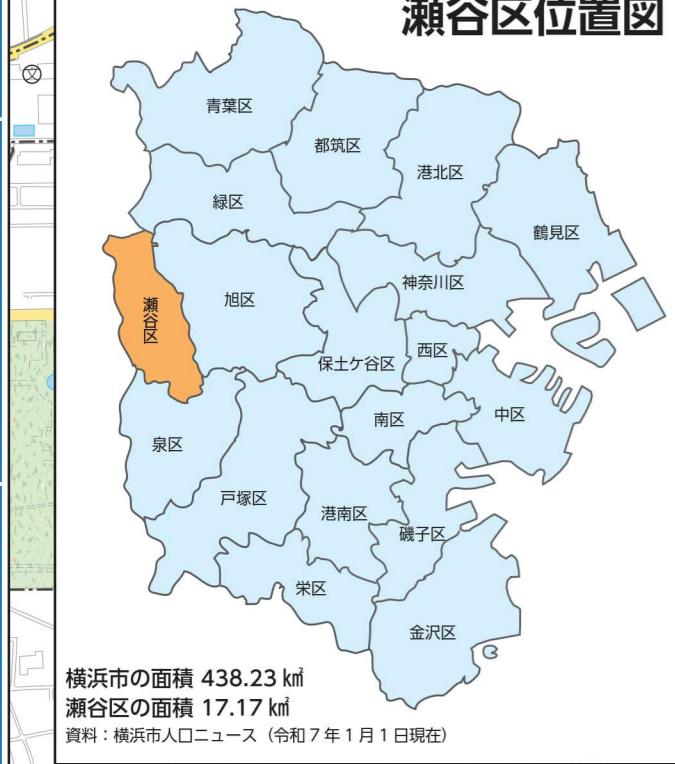

凡例

JR線	私鉄	一般道路
バス路線	散策ルート	郵便界
高速道路	国道	市区界
主要道路	区界	町・丁目界

区役所	学校	郵便局	交差点
市庁舎	保育園	工場	信号
警察署	介護施設	神社	消防署
防災拠点	病院	宗教施設	NTT
避難所	病院	公共施設	NTT
その他の官公庁	銀行	公共施設	NTT

※信号機、交差点名、バス停留所については、紙上での見やすさを考慮し、省略したり、現地の表記と異なる場合があります。

バス路線については、各営業所等へお問い合わせください。

○相鉄バス	○神奈川中央交通バス
相鉄営業所 955-1101	戸塚営業所 304-8050
相鉄お客様センター 319-2111	中山営業所 444-8666
	大和営業所 046-274-3239
	バス案内センター 0463-22-8833

縮尺 1:9,500