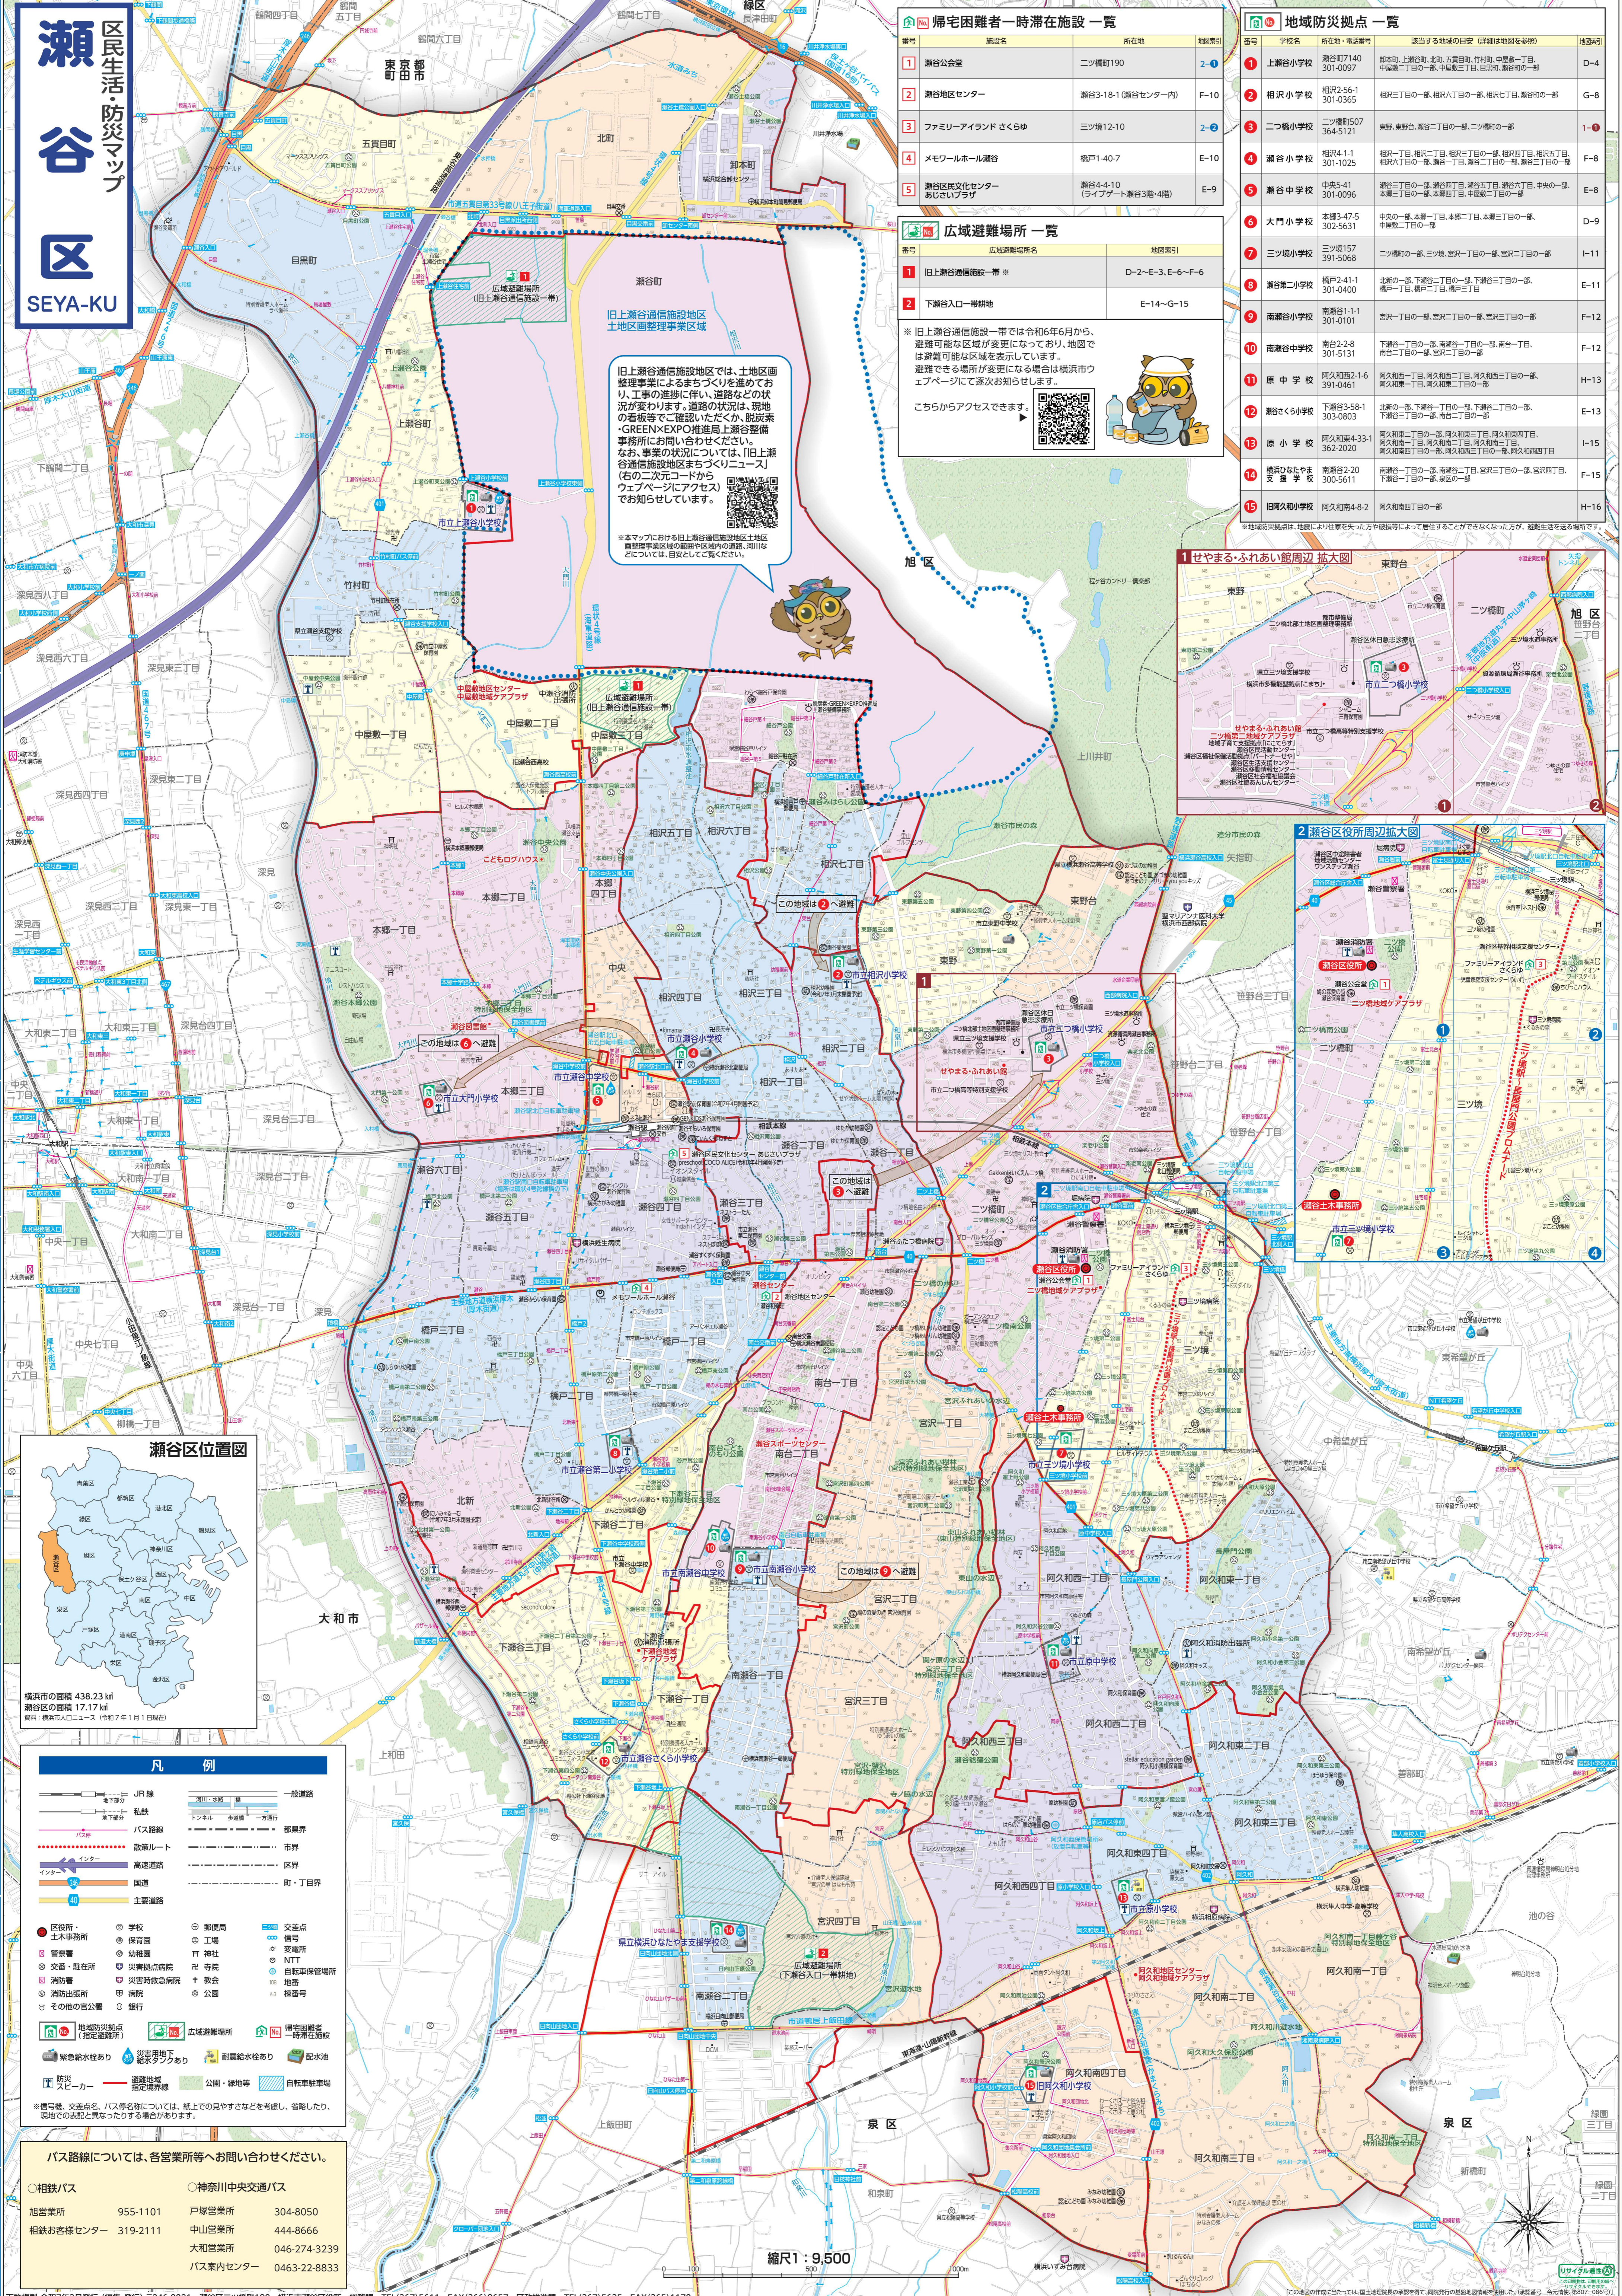

瀬谷区 SEYA-KU

区民生活・防災マップ

帰宅困難者一時滞在施設一覧

番号	施設名	所在地	地図索引
1	瀬谷公会堂	二ツ橋町190	2-0
2	瀬谷地区センター	瀬谷3-18-1(瀬谷センター内)	F-10
3	ファミリーランドさくらゆ	三ツ橋12-10	2-0
4	メモワールホール瀬谷	橋戸1-40-7	E-10
5	瀬谷区民文化センターあじさいプラザ	瀬谷4-4-10 (ライプツイト瀬谷3階・4階)	E-9

広域避難場所一覧

番号	広域避難場所名	地図索引
1	旧上瀬谷通通信施設一帯*	D-2-E-3, E-6-F-6
2	下瀬谷入口一帯耕地	E-14-G-15

*旧上瀬谷通通信施設一帯では令和6年6月から、避難可能な区域が変更になっており、地図では避難可能な区域を表示しています。避難できる場所が変更になる場合は横浜市ウェブページにて逐次お知らせします。

こちらからアクセスできます。

旧上瀬谷通通信施設地区では、土地区画整理事業によるまちづくりを進めており、工事の進捗に伴い、道路などの状況が変わります。道路の状況は、現地の看板等でご確認ください。脱衣所・GREEN×EXPO推進局上瀬谷整備事務所にお問い合わせください。なお、事業の状況については、「旧上瀬谷通通信施設地区まちづくりニュース」(右の二次元コードからウェブページにアクセス)でお知らせしています。

*本マップにおける旧上瀬谷通通信施設地区土地区画整理事業区域の範囲や区画内の道路、河川などについては、目安としてご覧ください。