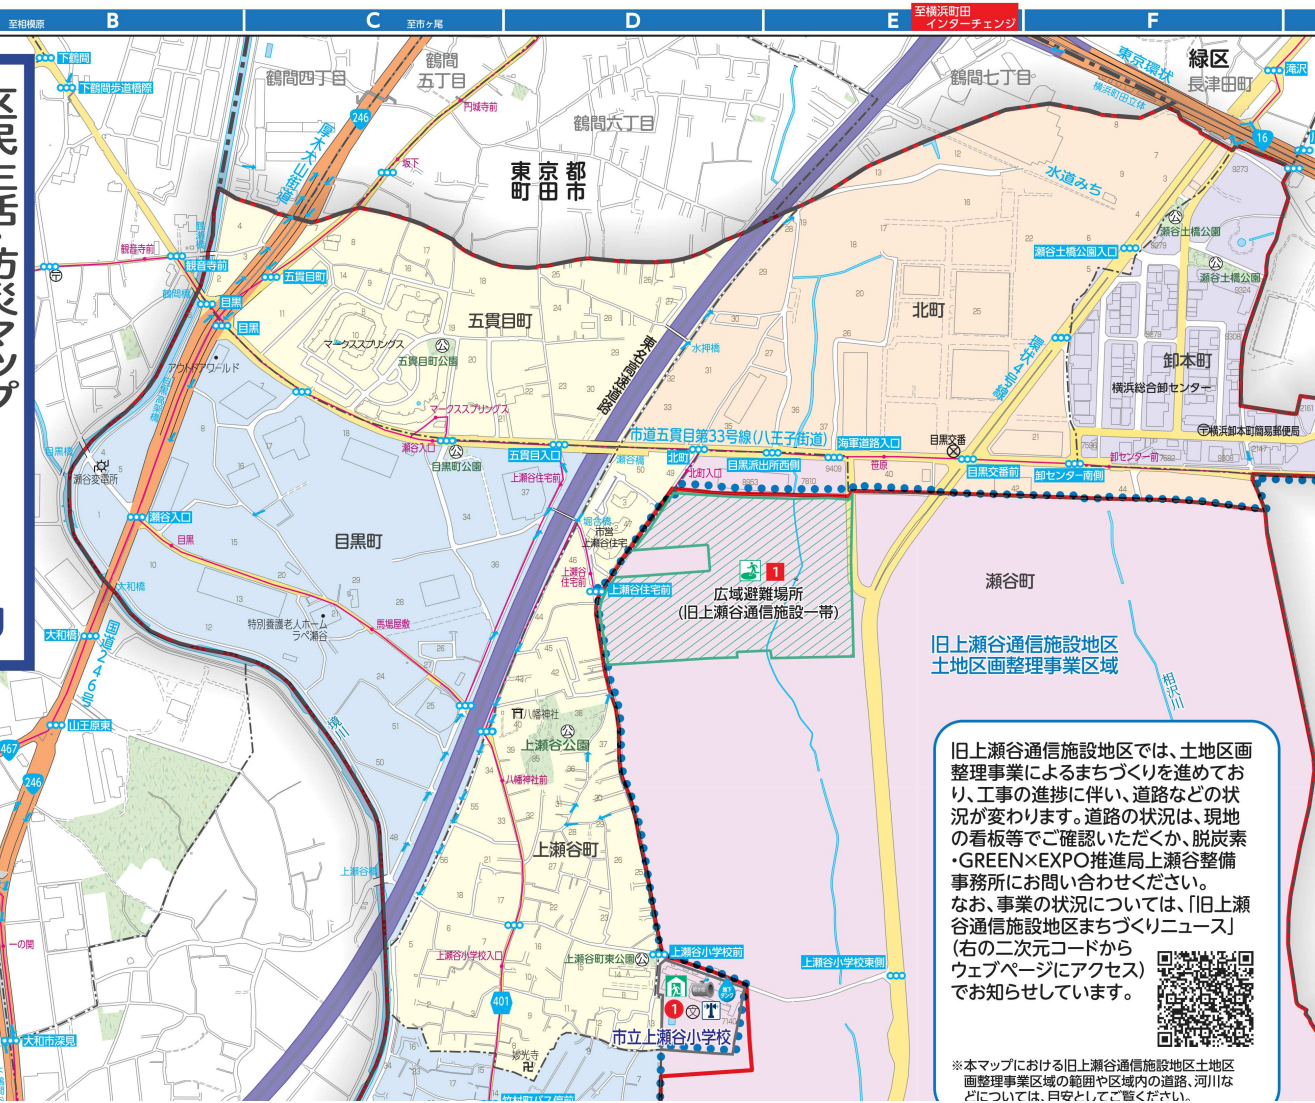

瀬

谷

区

SEYA-KU

区民生活・防災マップ

旧上瀬谷通信施設地区では、土地区画整理事業によるまちづくりを進めており、工事の進捗に伴い、道路などの状況が変わります。道路の状況は、現地の看板等でご確認いただくか、脱炭素・GREEN×EXPO推進局上瀬谷整備事務所にお問い合わせください。なお、事業の状況については、「旧上瀬谷通信施設地区まちづくりニュース」(右の二次元コードからウェブページにアクセス)でお知らせしています。

※本マップにおける旧上瀬谷通信施設地区土地区画整理事業区域の範囲や区域内の道路、河川などについては、目安としてご覧ください。