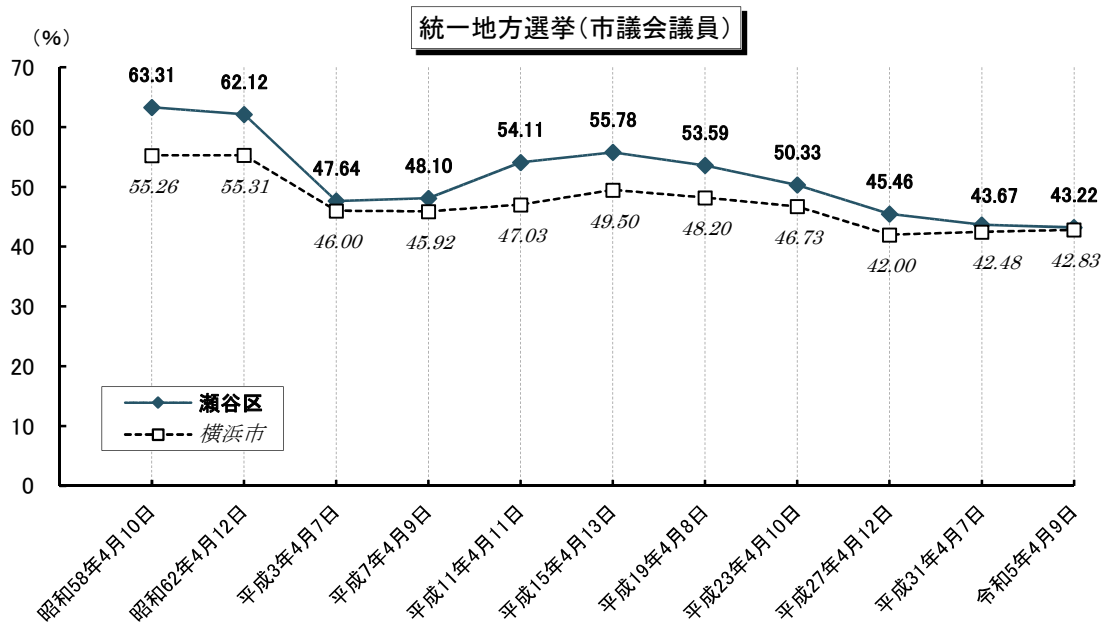

選挙

●選挙人名簿登録者数（令和5年12月1日現在）

	男	女	計(人)
瀬谷区	50,209	53,301	103,510
横浜市	1,544,878	1,592,267	3,137,145

●在外選挙人名簿登録者数（令和5年12月1日現在）

	男	女	計(人)
瀬谷区	33	50	83
横浜市	2,107	2,564	4,671

※国外に居住する日本国民に選挙権の行使を保障するために設けられた制度です。平成12年の衆議院選挙から投票できるようになりました（国政選挙のみ）。

●各選挙の投票率

選挙

資料：瀬谷区選挙管理委員会

注：平成10年6月1日以後の選挙から投票時間が延長され、午前7時から午後8時までとなっています。

平成15年12月1日以後の選挙から期日前投票制度が導入されました。

公職選挙法改正により、平成28年執行の第24回参議院議員通常選挙から選挙権が18歳以上に引き下げられました。