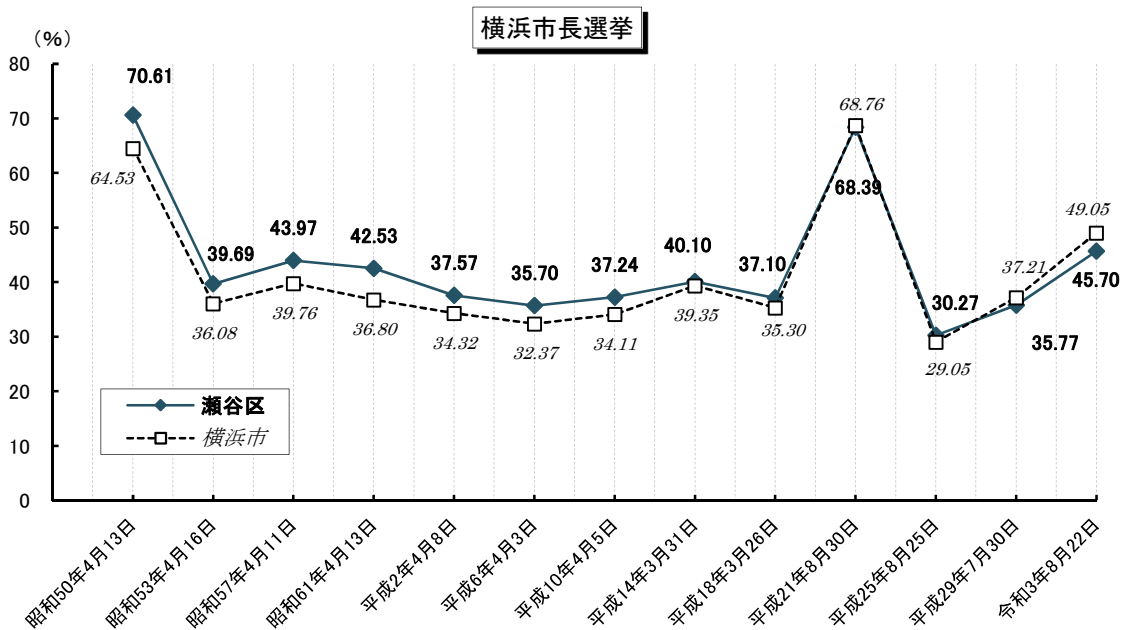

選挙

●選挙人名簿登録者数（令和5年12月1日現在）

	男	女	計(人)
瀬谷区	50,209	53,301	103,510
横浜市	1,544,878	1,592,267	3,137,145

●在外選挙人名簿登録者数（令和5年12月1日現在）

	男	女	計(人)
瀬谷区	33	50	83
横浜市	2,107	2,564	4,671

※国外に居住する日本国民に選挙権の行使を保障するために設けられた制度です。平成12年の衆議院選挙から投票できるようになりました（国政選挙のみ）。

●各選挙の投票率

選挙

資料：瀬谷区選挙管理委員会

注：平成10年6月1日以後の選挙から投票時間が延長され、午前7時から午後8時までとなっています。

平成15年12月1日以後の選挙から期日前投票制度が導入されました。

公職選挙法改正により、平成28年執行の第24回参議院議員通常選挙から選挙権が18歳以上に引き下げられました。