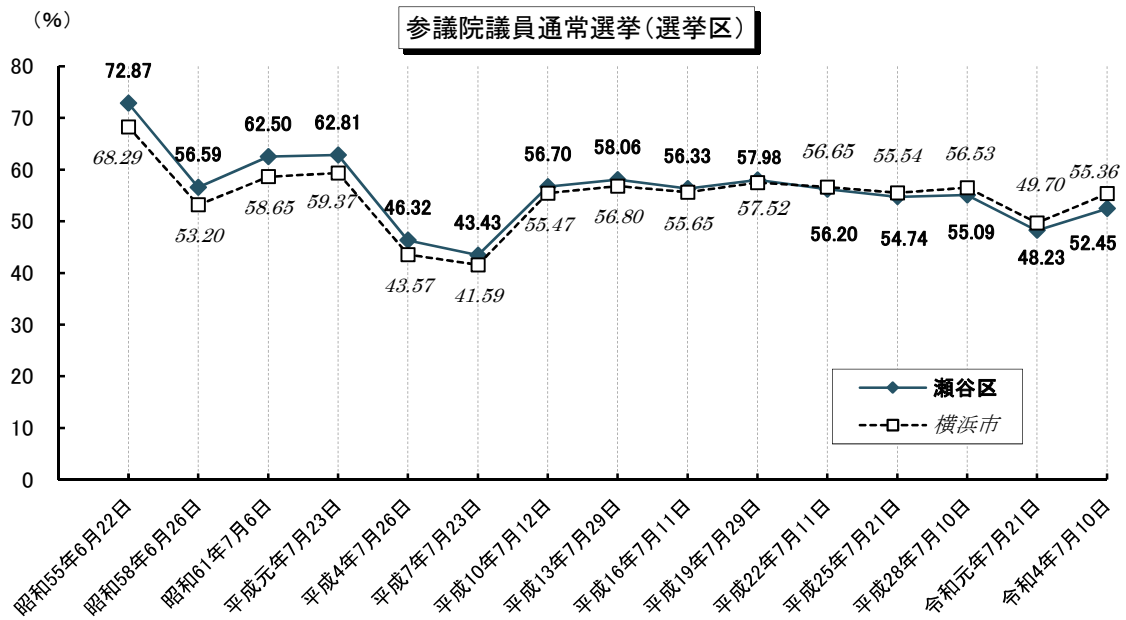

選挙

●選挙人名簿登録者数（令和5年12月1日現在）

	男	女	計(人)
瀬谷区	50,209	53,301	103,510
横浜市	1,544,878	1,592,267	3,137,145

●在外選挙人名簿登録者数（令和5年12月1日現在）

	男	女	計(人)
瀬谷区	33	50	83
横浜市	2,107	2,564	4,671

※国外に居住する日本国民に選挙権の行使を保障するために設けられた制度です。平成12年の衆議院選挙から投票できるようになりました（国政選挙のみ）。

●各選挙の投票率

選挙

資料：瀬谷区選挙管理委員会

注：平成10年6月1日以後の選挙から投票時間が延長され、午前7時から午後8時までとなっています。

平成15年12月1日以後の選挙から期日前投票制度が導入されました。

公職選挙法改正により、平成28年執行の第24回参議院議員通常選挙から選挙権が18歳以上に引き下げられました。