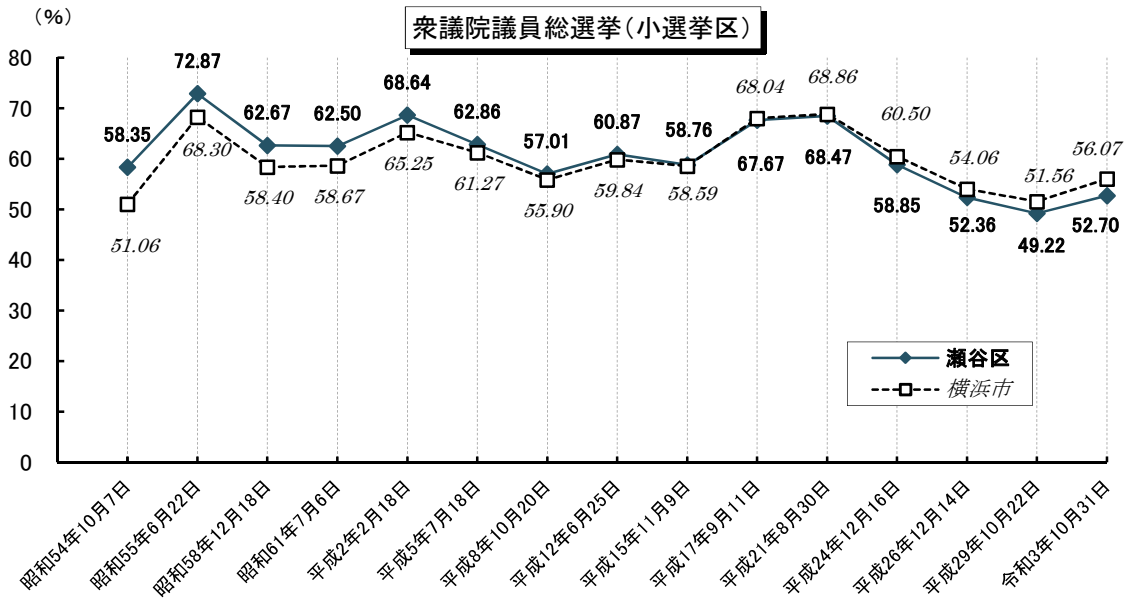

選挙

●選挙人名簿登録者数（令和5年12月1日現在）

	男	女	計(人)
瀬谷区	50,209	53,301	103,510
横浜市	1,544,878	1,592,267	3,137,145

●在外選挙人名簿登録者数（令和5年12月1日現在）

	男	女	計(人)
瀬谷区	33	50	83
横浜市	2,107	2,564	4,671

※国外に居住する日本国民に選挙権の行使を保障するために設けられた制度です。平成12年の衆議院選挙から投票できるようになりました（国政選挙のみ）。

●各選挙の投票率

選挙

資料：瀬谷区選挙管理委員会

注：平成10年6月1日以後の選挙から投票時間が延長され、午前7時から午後8時までとなっています。

平成15年12月1日以後の選挙から期日前投票制度が導入されました。

公職選挙法改正により、平成28年執行の第24回参議院議員通常選挙から選挙権が18歳以上に引き下げられました。