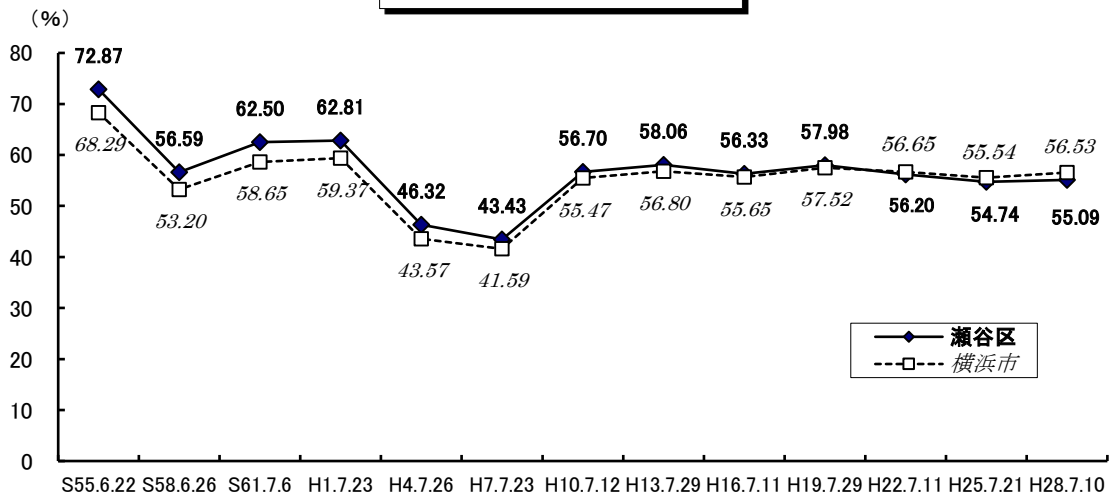

※公職選挙法改正により、平成28年執行の第24回参議院議員通常選挙から選挙権が18歳以上に引き下げられました。

●各選挙の投票率

選挙

衆議院議員総選挙(小選挙区)

参議院議員通常選挙(選挙区)

資料：瀬谷区選挙管理委員会

注：平成10年6月1日以後の選挙から投票時間が延長され、午前7時から午後8時までとなっています。
平成15年12月1日以後の選挙から期日前投票制度が導入されました。

選挙のマスコット **イコット Jr.**