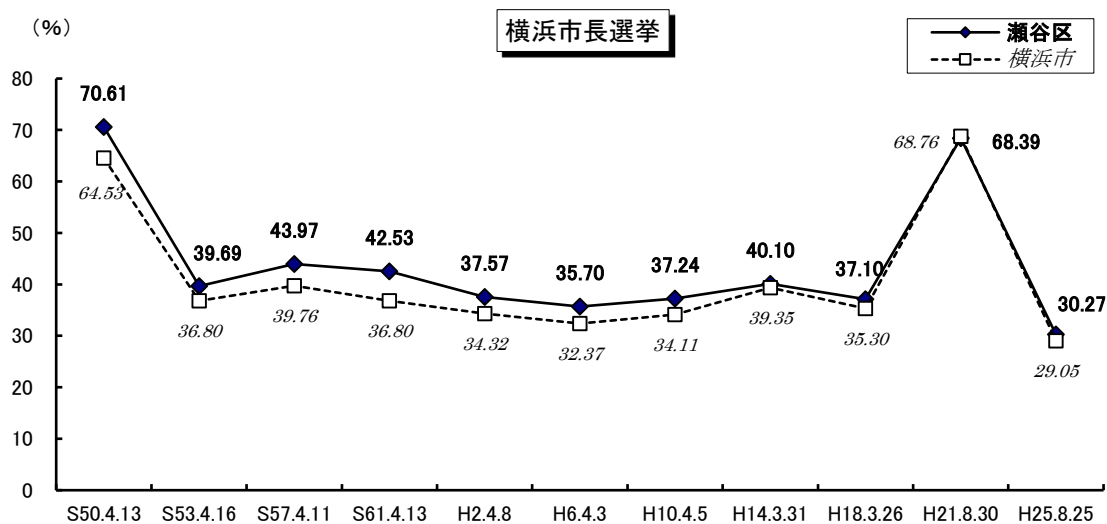

選挙

●選挙人名簿登録者数（平成28年12月2日現在）

	男	女	計(人)
瀬谷区	50,995	53,257	104,252
横浜市	1,533,341	1,560,195	3,093,536

●在外選挙人名簿登録者数（平成28年12月2日現在）

	男	女	計(人)
瀬谷区	45	61	106
横浜市	2,725	2,682	5,407

※国外に居住する日本国民に選挙権の行使を保障するために設けられた制度です。平成12年の衆議院選挙から投票できるようになりました（国政選挙のみ）。

※公職選挙法改正により、平成28年執行の第24回参議院議員通常選挙から選挙権が18歳以上に引き下げられました。

●各選挙の投票率

選挙

衆議院議員総選挙(小選挙区)

参議院議員通常選挙(選挙区)

資料：瀬谷区選挙管理委員会

注：平成10年6月1日以後の選挙から投票時間が延長され、午前7時から午後8時までとなっています。
平成15年12月1日以後の選挙から期日前投票制度が導入されました。

選挙のマスコット **イコット Jr.**