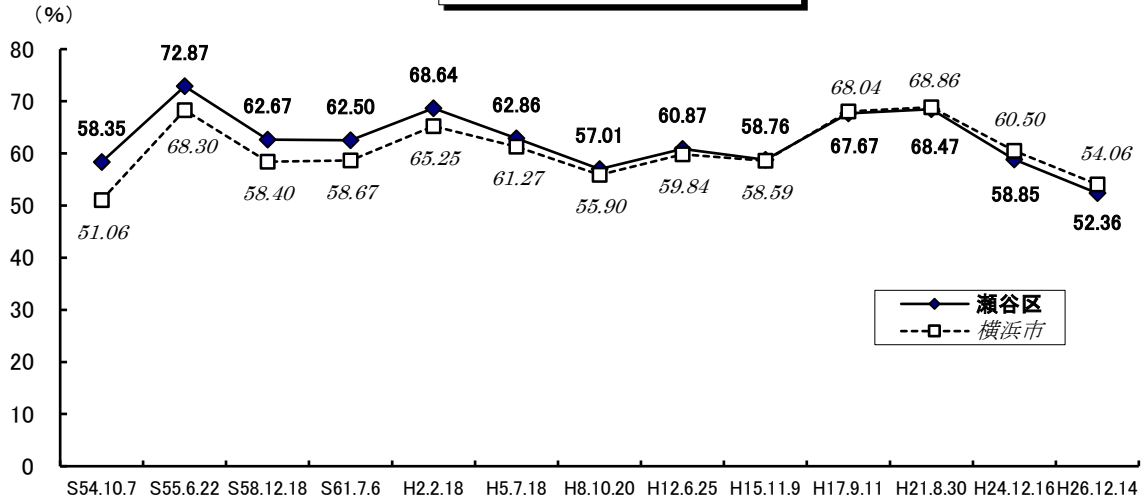

選挙

●選挙人名簿登録者数（平成28年12月2日現在）

	男	女	計(人)
瀬谷区	50,995	53,257	104,252
横浜市	1,533,341	1,560,195	3,093,536

●在外選挙人名簿登録者数（平成28年12月2日現在）

	男	女	計(人)
瀬谷区	45	61	106
横浜市	2,725	2,682	5,407

※国外に居住する日本国民に選挙権の行使を保障するために設けられた制度です。平成12年の衆議院選挙から投票できるようになりました（国政選挙のみ）。

※公職選挙法改正により、平成28年執行の第24回参議院議員通常選挙から選挙権が18歳以上に引き下げられました。

●各選挙の投票率

選挙

衆議院議員総選挙(小選挙区)

参議院議員通常選挙(選挙区)

資料：瀬谷区選挙管理委員会

注：平成10年6月1日以後の選挙から投票時間が延長され、午前7時から午後8時までとなっています。
平成15年12月1日以後の選挙から期日前投票制度が導入されました。

選挙のマスコット **イコット Jr.**