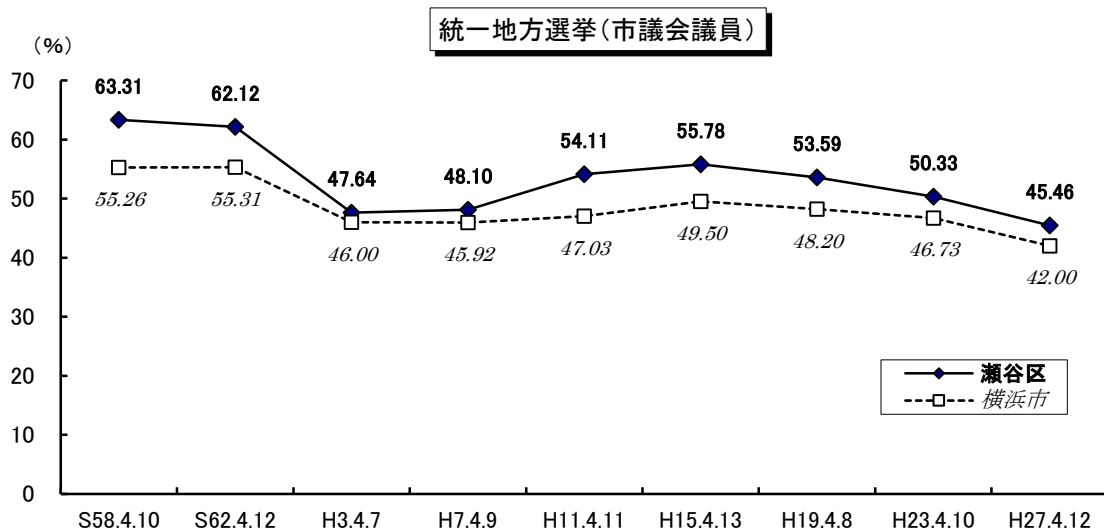

選挙

●選挙人名簿登録者数（平成28年12月2日現在）

	男	女	計(人)
瀬谷区	50,995	53,257	104,252
横浜市	1,533,341	1,560,195	3,093,536

●在外選挙人名簿登録者数（平成28年12月2日現在）

	男	女	計(人)
瀬谷区	45	61	106
横浜市	2,725	2,682	5,407

※国外に居住する日本国民に選挙権の行使を保障するために設けられた制度です。平成12年の衆議院選挙から投票できるようになりました（国政選挙のみ）。

※公職選挙法改正により、平成28年執行の第24回参議院議員通常選挙から選挙権が18歳以上に引き下げられました。

●各選挙の投票率

選挙

衆議院議員総選挙(小選挙区)

参議院議員通常選挙(選挙区)

資料：瀬谷区選挙管理委員会

注：平成10年6月1日以後の選挙から投票時間が延長され、午前7時から午後8時までとなっています。
平成15年12月1日以後の選挙から期日前投票制度が導入されました。

選挙のマスコット **イコット Jr.**