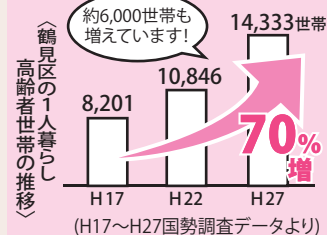

～ゆるやかなみまもりとして実践できる5つのこと～

1. 気になる人の家の様子を気に掛ける
2. ごみ捨て場であいさつする
3. 回覧板を手渡しで届け、軽く世間話をする
4. 家の前で掃き掃除をしながら外の様子を気にする
5. 犬の散歩で1人暮らしの高齢者の家の前を通る