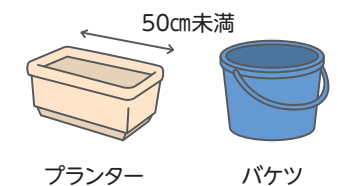

令和7年4月から分別の仕方が変わるらしい…分別説明会に参加したよ

ポケココ

今まで燃やすごみだったプラスチック製品だけど、令和7年4月から、「プラスチック資源」として分別すればリサイクルされるんだって。自治会で開催された分別説明会に参加してきたよ。

!! 令和7年4月から !!

これどっち？ 燃やすごみ？ プラスチック資源？

プラスチック資源

Point 硬くても、小さなものはプラスチック資源です

プラスチック資源

Point 軽くすすいで出しましょう。洗にくいものでも中身を使い切ればOKです

プラスチック資源

Point 一番長い辺が50cm未満のプラスチック製品はプラスチック資源です

燃やすごみ

Point 厚みがあって、硬いものは燃やすごみです

! リサイクル処理施設の機械に挟まってしまい、故障の原因になるなどの恐れがあります

燃やすごみ

Point 金属など他の素材が含まれるものは燃やすごみです