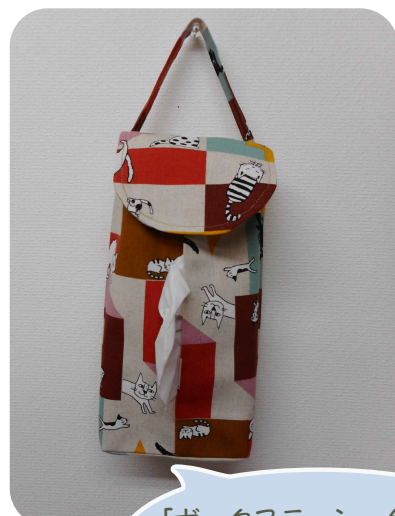

# かもめ福祉工房

「エコバック」  
小さくたたんで  
大きく使えます。

「ツートンのトートバック」  
色は12色から選べます。

「ボックスティッシュケース」  
取手つきなので車や  
お部屋の中で便利です。

「犬ストラップ」  
バックにも  
付けられます。

「ペンケース」  
こちらも全12色  
から選べます。

「リバーシブルトートバック」  
S・M・Lサイズあり  
用途に合わせてお選び  
ください。