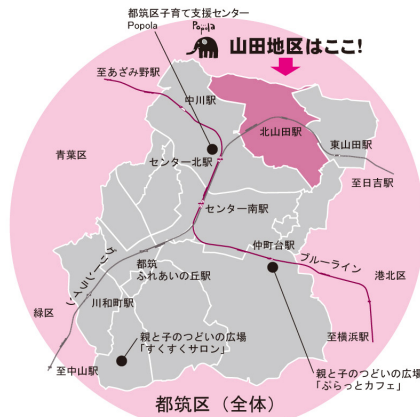

### 山田神社

7月 南山田虫送り行事 (出発場所)  
南山田町内会館集合  
山田神社~中原街道~なつみかん公園

### 東山田地域ケアプラザ

4月 ケアプラまつり  
毎月第3金曜  
ぞうさんくらぶ (子育て支援)

### 特別養護老人ホーム 中川の里

7月 夏まつり

### マークの説明

- 子育て支援者
- 赤ちゃん会
- 保育園
- 幼稚園
- 小学校
- トイレ
- 山田地区

子育て情報につきましては「チルコロマップ」をご参照ください。