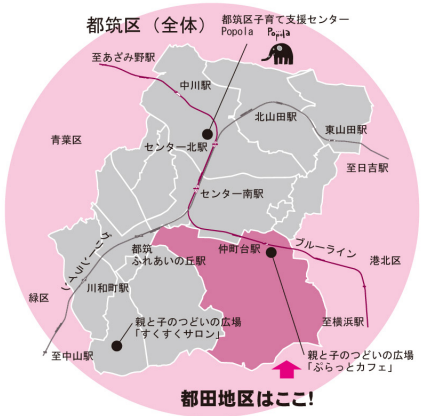

- **JA横浜きた総合センター**
- 4月・11月 JA横浜都田東方支店祭り
- 7月 じゃがいも堀とペットボトルロケット作り

- **JA多目的広場**
- 3月 都田地区グラウンドゴルフ大会
- 10月 福祉農園  
おいも掘り大会(大熊町内会)  
芋ほり大会(仲町台3丁目自治会・折本子供会)
- スポーツフェスティバル(3町会合同)
- 毎月 ソフトボール ゲートボール  
グラウンドゴルフ インディアカ練習

**都筑区子育て支援センター Popola (ポポラ)**  
住所: 中川中央一丁目1-3 ショッピングタウンあいたい5階  
市営地下鉄センター北駅徒歩2分  
☎ 912-5135 FAX 912-5160  
開館日: 火～土曜日 午前10時～午後5時(ひろばは午後4時まで)

**親子のつどいの広場「ぶらっとカフェ」**  
住所: 仲町台一丁目20-11 ヒルサイド303号  
市営地下鉄仲町台駅徒歩3分  
☎ 090-8304-7161 (開館日のみ)  
開館日: 月～木曜日 午前10時～午後4時  
金曜日 出張ぶらっとカフェ  
料金: 大人200円 \*新規登録料300円

**親子のつどいの広場「すくすくサロン」**  
住所: 佐江戸町1829(ららぽーと横浜から徒歩9分)  
☎ FAX 516-9117 (開館日のみ)  
開館日: 月・火・水・金曜日 午前10時～午後3時  
\*イベント時はサロンが閉まりますのでお問合せください。  
料金: 大人200円 \*初回のみカード発行料200円あり

**マークの説明**

- 子育て支援者
- おひさまひろば
- 赤ちゃん会
- 保育園
- 幼稚園
- 小学校
- トイレ
- 都田地区

子育て情報につきましては「チルコロマップ」をご参照ください。